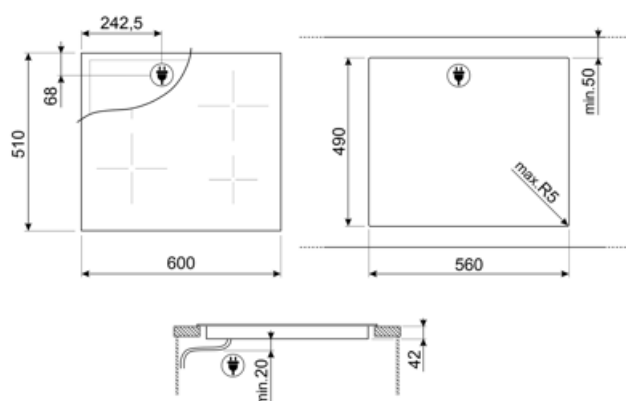

Kohëmatësi i përfundimit të gatimit	4	Opsioni demonstrues i showroom-it	Po
Mbajtësi i minutave	1	Blokesi i kontrollit/sigurisë së fëmijës	Po
Alarmi i përfundimit të gatimit	Po		

Veçoritë teknike

Mbrapa majtas - Qeramikë - njëshe - 2.10 kW - Ø 21.0 cm
Përpara majtas - Qeramikë - njëshe - 1.20 kW - Ø 14,5 cm
Mbrapa djathtas - Qeramikë - njëshe - 1.80 kW - Ø 18.0 cm
Përpara djathtas - Qeramikë - njëshe - 1.20 kW - Ø 14.5 cm

Fikja automatike në mbinxehje	Po	Treguesi i nxehtësisë së mbetur	Po
Fikje automatike në tejmbushje	Po		

Lidhja elektrike

Vlerësimi i lidhjes elektrike (W)	6300 W	Frekuenca (Hz)	50/60 Hz
Rryma	27 A	Gjatësia e kabllot së furnizimit me energji elektrike	130 cm
Tensioni (V)	220-240 V	Terminal box	4 poli
Tensioni 2 (V)	380-415 V	Tapë	Jo
Lloji i kabllit elektrik të instaluar	Po, me fazë teke dhe të dyfishtë