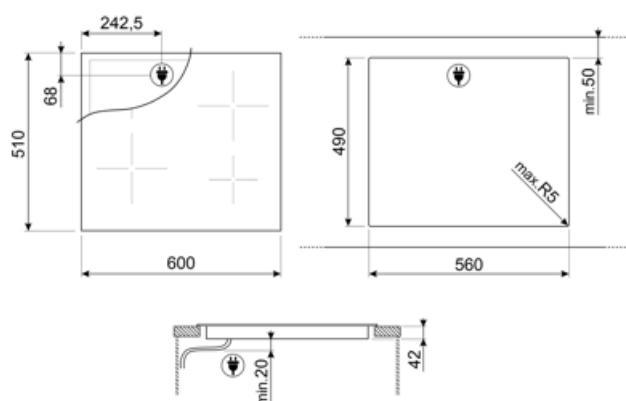

Kohëmatësi i përfundimit të gatimit	4	Opsioni demonstrues i showroom-it	Po
Mbajtësi i minutave	1	Blokesi i kontrollit/siguria e fëmijës	Po
Alarmi i përfundimit të gatimit	Po		

Veçoritë teknike

Mbrapa majtas - Qeramikë - njëshe - 2.10 kW - Ø 21.0 cm
Përpara majtas - Qeramikë - njëshe - 1.20 kW - Ø 14,5 cm
Mbrapa djathtas - Qeramikë - njëshe - 1.80 kW - Ø 18.0 cm
Përpara djathtas - Qeramikë - njëshe - 1.20 kW - Ø 14.5 cm

Fikja automatike në mbinxehje	Po	Treguesi i nxehtësisë së mbetur	Po
Fikje automatike në tejmbushje	Po		

Lidhja elektrike

Vlerësimi i lidhjes elektrike (W)	6300 W	Frekuenca (Hz)	50/60 Hz
Rryma	27 A	Gjatësia e kabllor së furnizimit me energji elektrike	130 cm
Tensioni (V)	220-240 V	Terminal box	4 poli
Tensioni 2 (V)	380-415 V	Tapë	Jo
Lloji i kabllit elektrik të instaluar	Po, me fazë teke dhe të dyfishtë