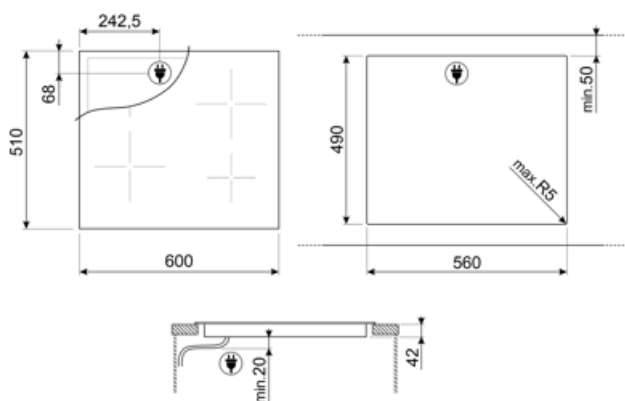

אפשרויות

שבלונה סטנדרטית	490x560 mm	התרעה לסיום הבישול	כן
טיימר סוף בישול	4	מחוון זמן שנותר	כן
תזכורת דקות	1	נעילת בקרות / בטיחות ילדים	כן

מאפיינים טכניים

1.2 kW קדמי-שמאלי - קרמיות - יחידה - 14 cm

2.1 kW אחורי-שמאלי - קרמיות - יחידה - 21 cm

1.2 kW קדמי-ימני - קרמיות - יחידה - 14 cm

1.8 kW אחורי-ימני - קרמיות - יחידה - 18 cm

כיבוי אוטומטי בעת התחממות-יתר

כן

מחוון חום שנותר

כן

כיבוי אוטומטי בעת גלישה

כן

חיבור חשמלי

(דירוג חיבור חשמלי (ואט זרם	6300 W 27 A	תדר (Hz)	50/60 Hz
(מתח (וולט	220-240 V	אורך כבל חשמל	130 cm
(מתח 2 (וולט	380-415 V	Terminal box	4 poli
סוג כבל חשמל	חד ודו-פאזי	תקע	לא

Compatible Accessories