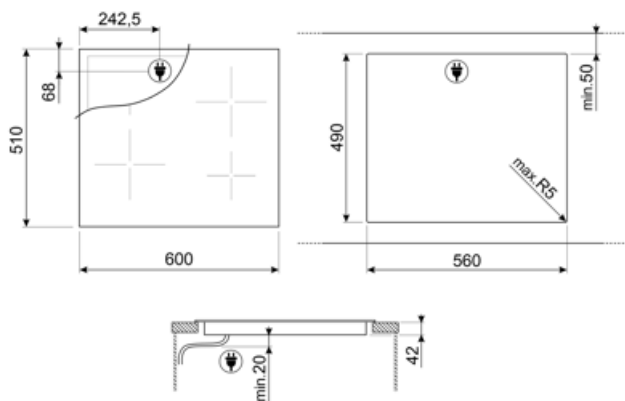

שבלונה סטנדרטית	490x560 mm	התרעה לסיום הבישול	כן
טיימר סוף בישול	4	מחוון זמן שנוטר	כן
תזכורת דקות	1	נעילת בקרות / בטיחות ילדים	כן

מאפיינים טכניים

- 1.2 kW קדמי-שמאלי - קרמיות - יחידה - 14 cm
- 2.1 kW אחורי-שמאלי - קרמיות - יחידה - 21 cm
- 1.2 kW קדמי-ימני - קרמיות - יחידה - 14 cm
- 1.8 kW אחורי-ימני - קרמיות - יחידה - 18 cm

כיבוי אוטומטי בעת התחממות-יתר	כן	מחוון חום שנוטר	כן
כיבוי אוטומטי בעת גלישה	כן		

חיבור חשמלי

(דירוג חיבור חשמלי (ואט זרם	6300 W 27 A	תדר (Hz)	50/60 Hz
(מתח (וולט	220-240 V	אורך כבל חשמל	130 cm
(מתח 2 (וולט	380-415 V	Terminal box	4 poli
סוג כבל חשמל	חד ודו-פאזי	תקע	לא