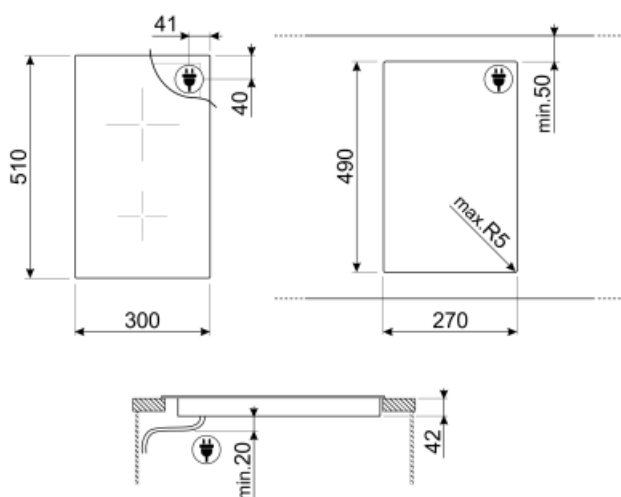

ΕΠΙΛΟΓΕΣ

ΔΙΑΣΤΑΣΕΙΣ ΟΠΗΣ 490x270 mm

| | | | |
|--|-----|--|-----|
| Αυτόματη λειτουργία Keep Warm | Ναι | Κλείδωμα ελέγχου/Ασφάλεια παιδιών | Ναι |
| Επιλογή επιδείξης εκθεσιακού χώρου | Ναι | Γρήγορη εκκίνηση | Ναι |

ΤΕΧΝΙΚΑ ΧΑΡΑΚΤΗΡΙΣΤΙΚΑ

Εμπρός κέντρο - Κεραμική - Μονή - 1.20 kW - Ø 14.8 cm

Πίσω κέντρο - Κεραμική - Διπλή - 0.70 - 1.70 kW - Ø 12.4 - Ø 18.4 cm

| | | | |
|---|-----|---|-----|
| Αυτόματη απενεργοποίηση σε περίπτωση υπερθέρμανσης | Ναι | Ένδειξη εναπομένουσας θερμότητας | Ναι |
| Αυτόματη απενεργοποίηση σε περίπτωση υπερχείλισης | Ναι | | |

ΗΛΕΚΤΡΙΚΗ ΣΥΝΔΕΣΗ

| | | | |
|---|------------|---|----------|
| Ονομαστική ισχύς ηλεκτρικής σύνδεσης (W) | 2900 W | Συχνότητα (Hz) | 50/60 Hz |
| Ένταση ρεύματος | 13 A | Μήκος καλωδίου τροφοδοσίας | 150 cm |
| Τάση (V) | 220-240 V | Terminal box | 3πολικός |
| Τύπος παρεχόμενου καλωδίου | Μονοφασικό | | |