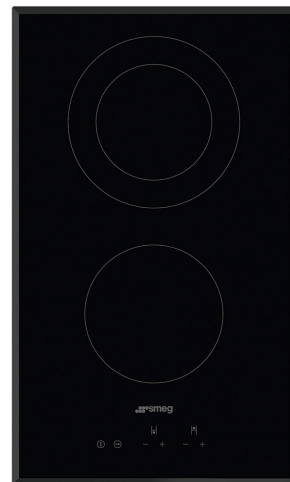

SE332EB

Οικογένεια προϊόντων
ΤΥΠΟΣ ΕΝΤΟΙΧΙΣΜΟΥ
Διαστάσεις
Παροχή ενέργειας
ΤΥΠΟΣ
Κωδικός EAN

Εστία
Εξαιρετικά χαμηλό προφίλ
30 cm
Ηλεκτρική
Κεραμική
8017709233723

ΑΙΣΘΗΤΙΚΗ

| | |
|--------------------|------------|
| Αισθητική | Universal |
| Χρώμα | Μαύρο |
| Φινίρισμα | Γυαλί |
| Υλικό | Γυαλί |
| Τύπος γυαλιού | Κεραμική |
| Άκρο κρυστάλλου | Μπιζουτέ |
| Τύπος χειριστηρίων | Digi Touch |
| Θέση χειριστηρίων | Μπροστά |
| Χρώμα μεταξοτυπίας | Γκρι |