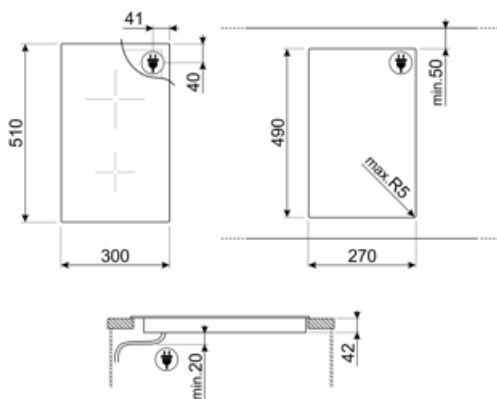

Opciók

Munkalap kivágás 490x270 mm

Melegentartás automatikus funkció	Igen	Vezérlés zár / Gyermekebiztonsági zár	Igen
Bemutató üzemmód	Igen	Gyorsindítás	Igen

MŰSZAKI JELLEMZŐK

Elülső-közép - Kerámia - szimpla - 1.20 kW - Ø 14.8 cm

Frekvencia (Hz)

50/60 Hz

Tápkábel hossza

150 cm

Terminal box

3 poles

Csatlakozódugó

Nem