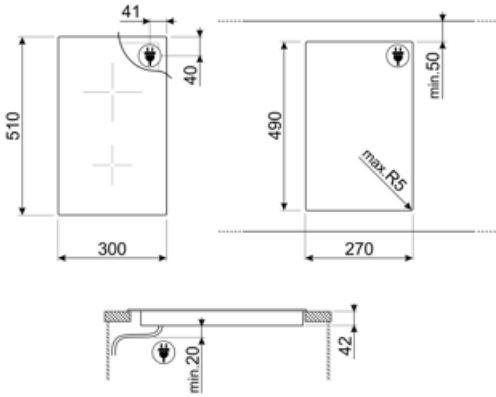

Otomatik sıcak tutma fonksiyonu	Evet	Kontrol Kilidi / Çocuk Güvenliği	Evet
Showroom Demo Seçeneği	Evet	Hızlı başlatma	Evet

Teknik özellikler

Ön orta - Seramik - Tek - 1.20 kW - Ø 14.8 cm

Arka orta - Seramik - Çift - 0.70 - 1.70 kW - Ø 12.4 - Ø 18.4 cm

Aşırı ısındığında otomatik kapanma	Evet	Kalan ısı göstergesi	Evet
Taşma olduğunda otomatik kapanma	Evet		

Elektrik Bağlantısı

Elektrik bağlantısı derecesi (W)	2900 W	Frekans (Hz)	50/60 Hz
Akım	13 A	Güç kaynağı kablo uzunluğu	150 cm
Voltaj (V)	220-240 V	Terminal box	3 poles
Elektrik kablosu tipi	Tek faz	Fiş	Hayır