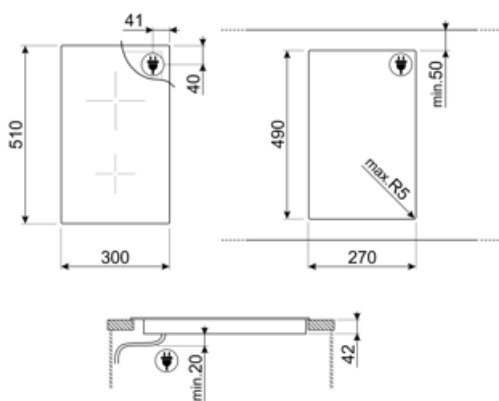

כיבוי אוטומטי בעת התחממות-יתר כן

כיבוי אוטומטי בעת גלישה כן

חיבור חשמלי

(דירוג חיבור חשמלי (ואט זרם (מתח (וולט סוג כבל חשמל

3200 W
14 A
220-240 V
חד-פאזי

תדר (Hz)
אורך כבל חשמל
Terminal box

50/60 Hz
150 cm
3 poles