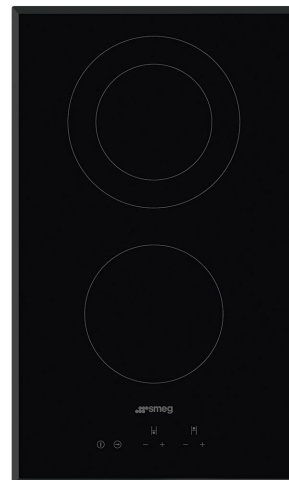

SE332EPB

משפחת מוצרים
סוג התקנה
מידות
אספקת חשמל
סוג
קוד EAN

כיריים
פרופיל נמוך במיוחד
30 cm
חשמלי
קרמי
8017709260545

אסתטיקה

סדרה עיצובית

צבע

גימור

חומר

סוג זכוכית

שפת זכוכית

סוג הגדרת בקרות

מיקום כפתורי בקרה

צבע הדפסת רשת

Universale

שחור

זכוכית