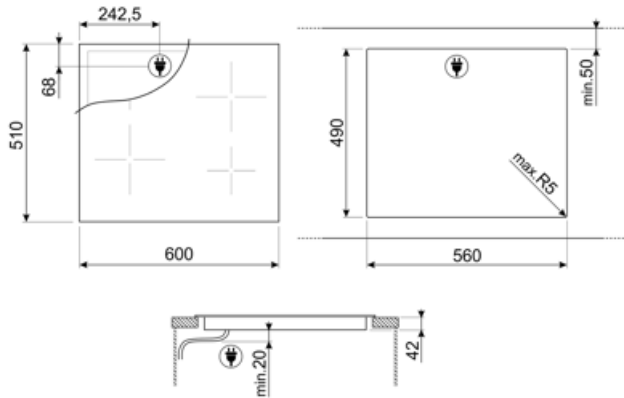

- 1.80 kW קדמי-שמאלי - קרמיות - יחידה - Ø 18.4 cm
- 1.20 kW אחורי-שמאלי - קרמיות - יחידה - Ø 14.8 cm
- 2.20 - 1.00 kW אחורי-ימני - קרמיות - כפולות - Ø 14.8 - Ø 21.4 cm
- 1.20 kW קדמי-ימני - קרמיות - יחידה - Ø 14.8 cm

כיבוי אוטומטי בעת התחממות-יתר	כן	מחווך חום שנותר	כן
כיבוי אוטומטי בעת גלישה	כן		

חיבור חשמלי

ואט (דירוג חיבור חשמלי)	6400 W	סוג כבל חשמל מצורך	כן, שלושה שלבים ושלב אחד/שני שלבים
זרם	19 A	תדר (Hz)	50/60 Hz
(מתח) וולט	220-240 V	אורך כבל חשמל	150 cm
(מתח) 2 וולט	380-415 V	Terminal box	6 poles
סוג כבל חשמל	כפול אוניברסלי