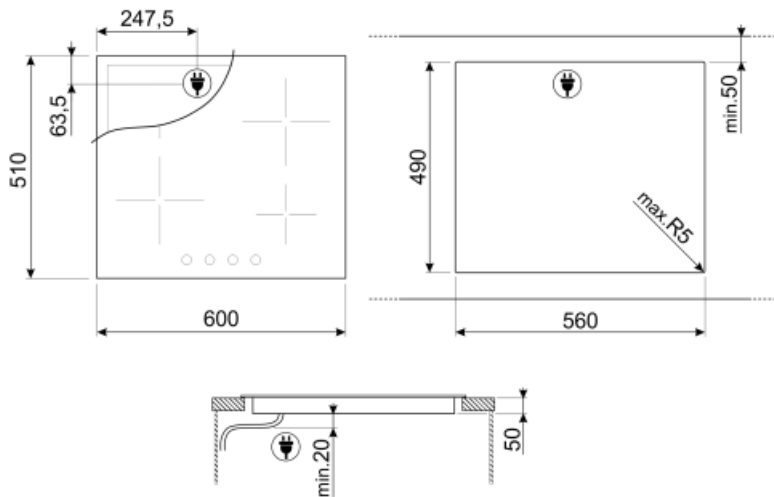

Hinten links - Glaskeramik - 1.20 kW - Ø 14.8 cm

Hinten rechts - Glaskeramik - Zweikreiskochzone - 1.00 - 2.20 kW - Ø 14.8 - Ø 21.4 cm

Vorne rechts - Glaskeramik - 1.20 kW - Ø 14.8 cm

Elektrischer Anschluss

Elektrischer Gesamtanschlußwert 6400 W
Absicherung 19 A
Spannung 220-240 V
Spannung 380-415 V

Typ des Netzkabels Doppelt universal
Frequenz 50/60 Hz
Länge des Netzkabels 150 cm
Anschlussleiste 6-polig