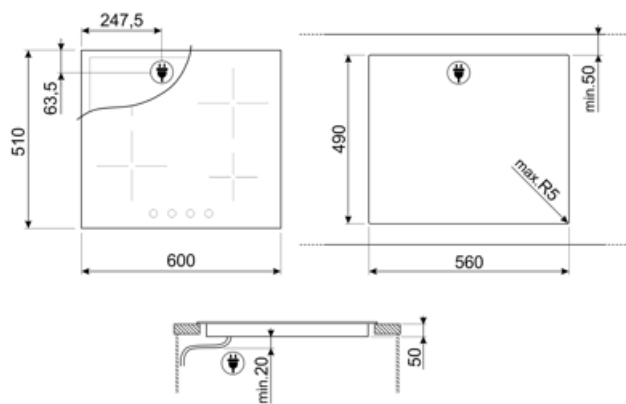

ΗΛΕΚΤΡΙΚΗ ΣΥΝΔΕΣΗ

Όνομαστική ισχύς ηλεκτρικής σύνδεσης (W)	6400 W	Τύπος παρεχόμενου καλωδίου	Ναι, Τριφασικό και Μονο/Διφασικό
Ένταση ρεύματος	19 A	Συχνότητα (Hz)	50/60 Hz
Τάση (V)	220-240 V	Μήκος καλωδίου τροφοδοσίας	150 cm
Τάση 2 (V)	380-415 V	Terminal box	6 poles
Πρόσθετοι τρόποι σύνδεσης	Ναι, Τριφασικό και Μονο/Διφασικό