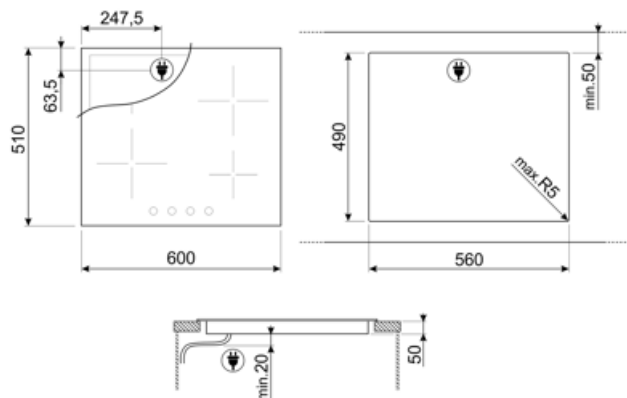

ΔΙΑΣΤΑΣΕΙΣ ΟΠΗΣ 490x560 mm

ΤΕΧΝΙΚΑ ΧΑΡΑΚΤΗΡΙΣΤΙΚΑ

Εμπρός αριστερά - Κεραμική - Μονή - 1.80 kW - Ø 18.4 cm

Πίσω αριστερά - Κεραμική - Μονή - 1.20 kW - Ø 14.8 cm

Πίσω δεξιά - Κεραμική - Διπλή - 1.00 - 2.20 kW - Ø 14.8 - Ø 21.4 cm

Εμπρός δεξιά - Κεραμική - Μονή - 1.20 kW - Ø 14.8 cm

ΗΛΕΚΤΡΙΚΗ ΣΥΝΔΕΣΗ

Ονομαστική ισχύς ηλεκτρικής σύνδεσης (W)	6400 W	Τύπος παρεχόμενου καλωδίου	Ναι, Τριφασικό και Μονο/Διφασικό
Ένταση ρεύματος	19 A	Συχνότητα (Hz)	50/60 Hz
Τάση (V)	220-240 V	Μήκος καλωδίου τροφοδοσίας	150 cm
Τάση 2 (V)	380-415 V	Terminal box	6 poles
Πρόσθετοι τρόποι σύνδεσης	Ναι, Τριφασικό και Μονο/Διφασικό	Φις	Όχι