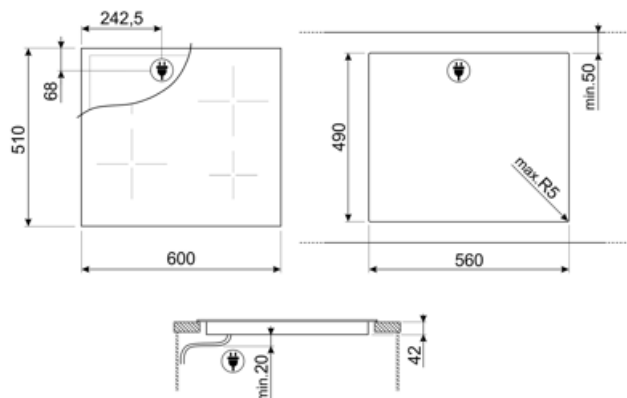

Melegentartás automatikus funkció	Igen	Korlátozott energiafogyasztású üzemmód	Igen
Időzítő	4	Korlátozott energiafogyasztás (W)	2800, 4000 W
Perc számláló	1	Bemutató üzemmód	Igen
Főzés vége jelzés	Igen	Vezérlés zár /	Igen
Hátralévő idő kijelzése	Igen	Gyermekbiztonsági zár	Igen
		Gyorsindítás	Igen

MŰSZAKI JELLEMZŐK

Bal első - Kerámia - szimpla - 1.80 kW - Ø 18.4 cm
Bal hátsó - Kerámia - szimpla - 1.20 kW - Ø 14.8 cm
Jobb hátsó - Kerámia - dupla - 1.00 - 2.20 kW - Ø 14.8 - Ø 21.4 cm
Jobb első - Kerámia - szimpla - 1.20 kW - Ø 14.8 cm

Automatikus kikapcsolás túlmelegedés esetén	Igen	Maradék hő kijelzés	Igen
Automatikus kikapcsolás kifutás esetén	Igen		

Elektromos csatlakozás

Elektromos csatlakozás névleges értéke (W)	6400 W	Mellékelt elektromos kábel típusa	Három- és egy/kétfázisú
Áramerősség	19 A	Frekvencia (Hz)	50/60 Hz
Feszültség (V)	220-240 V	Tápkábel hossza	150 cm
Feszültség 2 (V)	380-415 V	Terminal box	6 poles
További csatlakozási lehetőségek	Háromfázisú és egyfázisú/kétfázisú	Csatlakozódugó	Nem