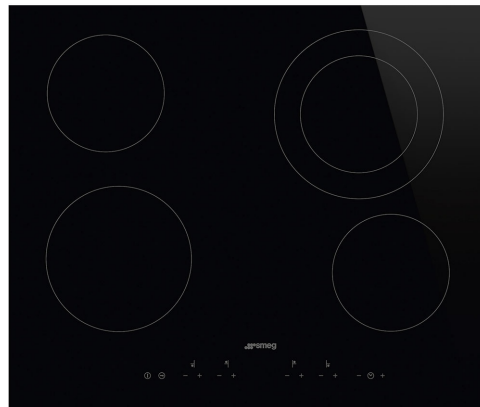

## SE364ETD

Termékcsalád  
Beépítés típusa

Méretek  
Teljesítmény

Típus  
EAN kód

Főzőlap  
Ultra-alacsony profil vagy teljesen síkban  
60 cm  
Elektromos  
Kerámia  
8017709233730

## Design

Design család  
Szín  
Felületkezelés  
Anyag  
Üveg típusa  
Üveg pereme  
Vezérlés típusa  
Vezérlőgomb pozíciója  
Logó  
Szerigráfia színe

Universale  
Fekete  
Üveg  
Üveg  
Kerámia  
Egyenes él  
Digi Touch  
Elülső  
Selyem rács  
Szürke