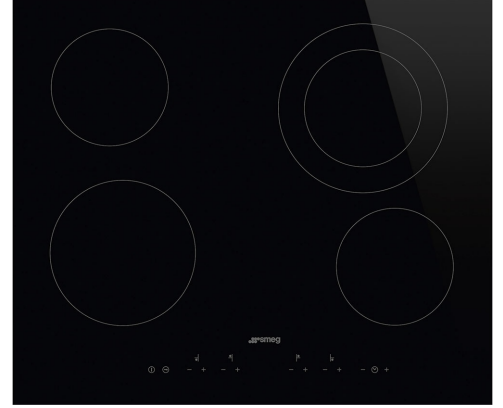

## SE364ETD

Ürün Ailesi  
Ankastre tipi

Ebatlar  
Güç kaynağı  
Tip  
EAN kodu

Ocak  
Ultra düşük profil veya Tamamen  
Yıkanmış  
60 cm  
Elektrik  
Seramik  
8017709233730

## Estetik

Estetik  
Renk  
Son işlemler  
Malzeme  
Cam tipi  
Cam kenarı  
Kontrol ayarı türü  
Kontrol düğmesi konumu  
Logo  
Serigrafi rengi

Üniversal  
Siyah  
Cam  
Cam  
Seramik  
Düz kenar  
Dokunmatik kumandalar  
Ön  
Serigrafi  
Gri

## Program / Fonksiyonlar

Seramik pişirme alanı sayısı 4  
Booster özellikli pişirme alanı sayısı 4  
Ana açma/kapama anahtarı Evet  
Güç seviyeleri 9  
Toplam pişirme alanı sayısı 4