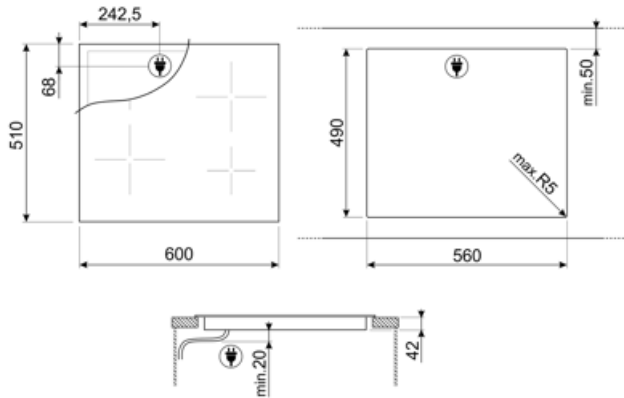

## Seçenekler

Standart kesim

490x560 mm

Otomatik sıcak tutma fonksiyonu	Evet	Sınırlı Güç Tüketimi Modu	Evet
Pişirme sonu timer'ı	4	W olarak Sınırlı Güç Tüketimi Modu	2800, 4000 W
Dakika sayacı	1	Showroom Demo Seçeneği	Evet
Pişirme sonu alarmı	Evet	Kontrol Kilidi / Çocuk Güvenliği	Evet
Kalan zaman göstergesi	Evet	Hızlı başlatma	Evet

## Teknik özellikler

Ön sol - Seramik - Tek - 1.80 kW - Ø 18.4 cm  
Arka sol - Seramik - Tek - 1.20 kW - Ø 14.8 cm  
Arka sağ - Seramik - Çift - 1.00 - 2.20 kW - Ø 14.8 - Ø 21.4 cm  
Ön sağ - Seramik - Tek - 1.20 kW - Ø 14.8 cm