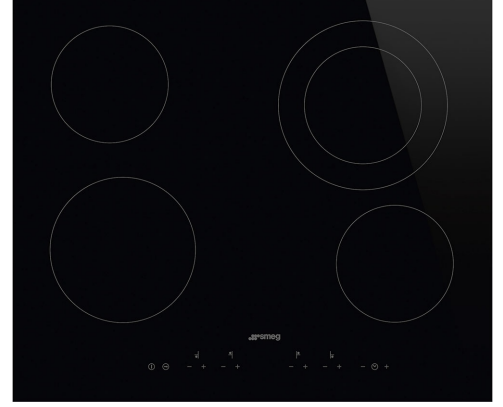

SE364ETD

Ürün Ailesi
Ankastre tipi

Ebatlar
Güç kaynağı
Tip
EAN kodu

Ocak
Ultra düşük profil veya Tamamen
Yıkanmış
60 cm
Elektrik
Seramik
8017709233730

Estetik

Estetik
Renk
Son işlemler
Malzeme
Cam tipi
Cam kenarı
Kontrol ayarı türü
Kontrol düğmesi konumu
Logo
Serigrafi rengi

Üniversal
Siyah
Cam
Cam
Seramik
Düz kenar
Dokunmatik kumandalar
Ön
Serigrafi
Gri

Program / Fonksiyonlar

Seramik pişirme alanı sayısı 4
Booster özellikli pişirme alanı sayısı 4
Ana açma/kapama anahtarı Evet
Güç seviyeleri 9
Toplam pişirme alanı sayısı 4