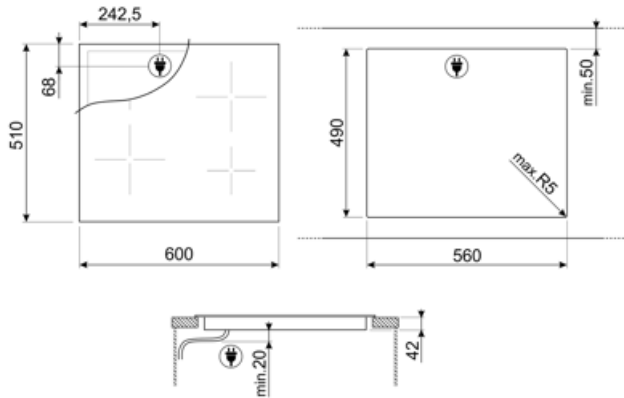

Otomatik sıcak tutma fonksiyonu	Evet	Sınırlı Güç Tüketimi Modu	Evet
Pişirme sonu timer'ı	4	W olarak Sınırlı Güç Tüketimi Modu	2800, 4000 W
Dakika sayacı	1	Showroom Demo Seçeneği	Evet
Pişirme sonu alarmı	Evet	Kontrol Kilidi / Çocuk Güvenliği	Evet
Kalan zaman göstergesi	Evet	Hızlı başlatma	Evet

Teknik özellikler

Ön sol - Seramik - Tek - 1.80 kW - Ø 18.4 cm
Arka sol - Seramik - Tek - 1.20 kW - Ø 14.8 cm
Arka sağ - Seramik - Çift - 1.00 - 2.20 kW - Ø 14.8 - Ø 21.4 cm
Ön sağ - Seramik - Tek - 1.20 kW - Ø 14.8 cm

Aşırı ısındığında otomatik kapanma	Evet	Kalan ısı göstergesi	Evet
Taşma olduğunda otomatik kapanma	Evet		

Elektrik Bağlantısı

Elektrik bağlantısı derecesi (W)	6400 W	Ürün ile birlikte verilen elektrik kablosu tipi	Evet, Üç ve Tek/İki fazlı
Akım	19 A	Frekans (Hz)	50/60 Hz
Voltaj (V)	220-240 V	Güç kaynağı kablo uzunluğu	150 cm
Voltaj 2 (V)	380-415 V	Terminal box	6 poles
Elektrik kablosu tipi	Çift üniversal	Fiş	Hayır