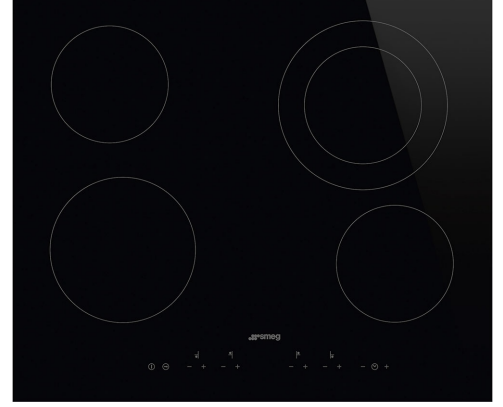

## SE364ETD

Ürün Ailesi  
Ankastre tipi

Ebatlar  
Güç kaynağı  
Tip  
EAN kodu

Ocak  
Ultra düşük profil veya Tamamen  
Yıkanmış  
60 cm  
Elektrik  
Seramik  
8017709233730

## Estetik

Estetik  
Renk  
Son işlemler  
Malzeme  
Cam tipi  
Cam kenarı  
Kontrol ayarı türü  
Kontrol düğmesi konumu  
Logo  
Serigrafi rengi

Üniversal  
Siyah  
Cam  
Cam  
Seramik  
Düz kenar  
Dokunmatik kumandalar  
Ön  
Serigrafi  
Gri

## Program / Fonksiyonlar

Seramik pişirme alanı sayısı 4  
Booster özellikli pişirme alanı sayısı 4  
Ana açma/kapama anahtarı Evet  
Güç seviyeleri 9  
Toplam pişirme alanı sayısı 4