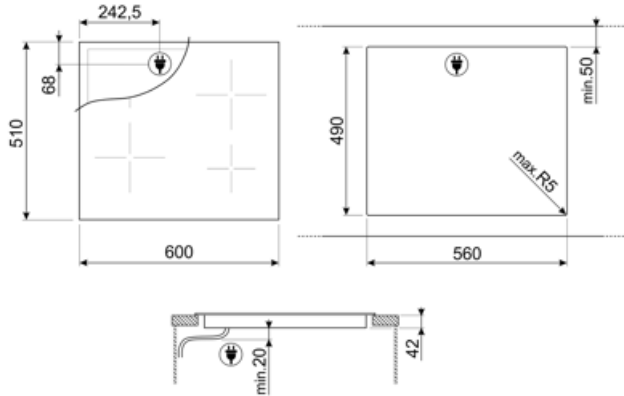

Otomatik sıcak tutma fonksiyonu	Evet	Sınırlı Güç Tüketimi Modu	Evet
Pişirme sonu timer'ı	4	W olarak Sınırlı Güç Tüketimi Modu	2800, 4000 W
Dakika sayacı	1	Showroom Demo Seçeneği	Evet
Pişirme sonu alarmı	Evet	Kontrol Kilidi / Çocuk Güvenliği	Evet
Kalan zaman göstergesi	Evet	Hızlı başlatma	Evet

Teknik özellikler

Ön sol - Seramik - Tek - 1.80 kW - Ø 18.4 cm
Arka sol - Seramik - Tek - 1.20 kW - Ø 14.8 cm
Arka sağ - Seramik - Çift - 1.00 - 2.20 kW - Ø 14.8 - Ø 21.4 cm
Ön sağ - Seramik - Tek - 1.20 kW - Ø 14.8 cm

Aşırı ısındığında otomatik kapanma	Evet	Kalan ısı göstergesi	Evet
Taşma olduğunda otomatik kapanma	Evet		

Elektrik Bağlantısı

Elektrik bağlantısı derecesi (W)	6400 W	Ürün ile birlikte verilen elektrik kablosu tipi	Evet, Üç ve Tek/İki fazlı
Akım	19 A	Frekans (Hz)	50/60 Hz
Voltaj (V)	220-240 V	Güç kaynağı kablo uzunluğu	150 cm
Voltaj 2 (V)	380-415 V	Terminal box	6 poles
Elektrik kablosu tipi	Çift üniversal	Fiş	Hayır