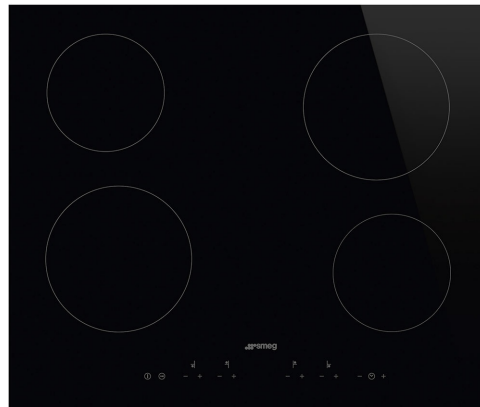

SE364TD

Termékcsalád
Beépített típus

Méretek
Tápellátás
Típus
EAN kód

Főzőlap
Ultra-alacsony profil vagy teljesen síkban
60 cm
Elektromos
Kerámia
8017709234720

Küllem

Design család
Szín
Felületkezelés
Anyag
Üveg típusa
Üveg pereme
Vezérlési beállítás típusa
Vezérlőgomb pozíciója
Grafika színe

Univerzális
Fekete
Üveg
Üveg
Kerámia
Egyenes perem
Digi Touch
Előlnézet
Szürke

Opciók

Munkalap kivágás 490x560 mm
Melegen tartás automatikus funkció Igen
Időzítő vége 4
Időzítő 1
Sütés vége jelzés Igen
Hátralévő idő kijelzése Igen