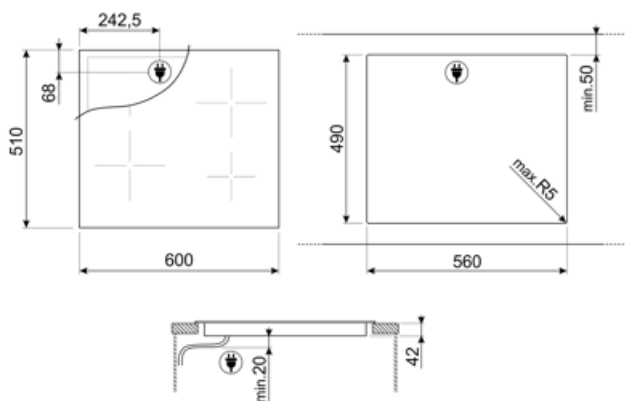

SE364TD

Termékcsalád
Beépített típus

Méretek
Tápellátás
Típus
EAN kód

Főzőlap
Ultra-alacsony profil vagy teljesen síkban
60 cm
Elektromos
Kerámia
8017709234720

Küllem

Design család
Szín
Felületkezelés
Anyag
Üveg típusa
Üveg pereme
Vezérlési beállítás típusa
Vezérlőgomb pozíciója
Grafika színe

A szállított elektromos kábel típusa Igen, három- és egy- /kétfázisú
Frekvencia (Hz) 50/60 Hz
Tápkábel hossza 150 cm
Terminal box 6 poles

Not included accessories

SCRP

Karcolásmentes tűzhely kaparó – indukciós és kerámia főzőlapokhoz