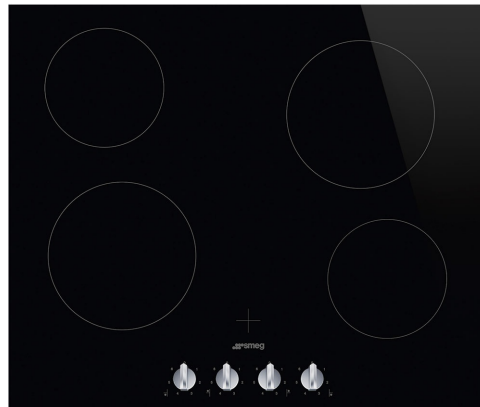

SE364TDM

משפחת מוצרים
סוג התקנה
מידות
אספקת חשמל
סוג
קוד EAN

כיריים
פרופיל נמוך במיוחד או צמוד
60 cm
חשמלי
קרמי
8017709240899

אסתטיקה

סדרה עיצובית

צבע

גימור

חומר

סוג זכוכית

שפת זכוכית

סוג הגדרת בקרות

מיקום כפתורי בקרה

מס' בקרות

צבע בקרות

לוגו

צבע הדפסת רשת

Selezione

שחור

זכוכית

זכוכית

קרמי

שוליים ישרים

כפתורי בקרה

קדמית

4

כסף

מסך משי

אפור

תוכנית / פונקציות

מס' אזורי בישול קרמי

4

רמות עוצמה