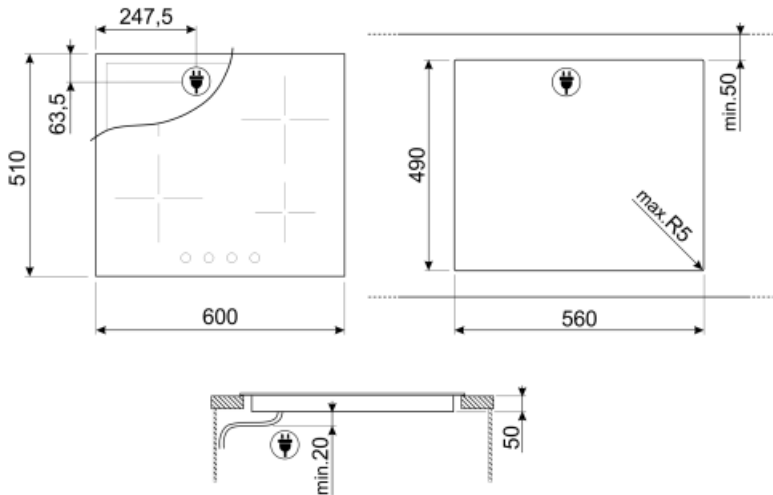

## אפשרויות

שבלונה סטנדרטית

490x560 mm

## מאפיינים טכניים

- 1.80 kW קדמי-שמאלי - קרמיות - יחידה - Ø 18.4 cm
- 1.20 kW אחורי-שמאלי - קרמיות - יחידה - Ø 14.8 cm
- 1.80 kW אחורי-ימני - קרמיות - יחידה - Ø 18.4 cm
- 1.20 kW קדמי-ימני - קרמיות - יחידה - Ø 14.8 cm

## חיבור חשמלי

(דירוג חיבור חשמלי (ואט זרם (מתח (וולט (מתח 2 (וולט סוג כבל חשמל

6000 W  
18 A  
220-240 V  
380-415 V  
כפול אוניברסלי

סוג כבל חשמל מצורך

תדר (Hz)

אורך כבל חשמל

Terminal box

כן, שלושה שלבים ושלב אחד/שני שלבים

50/60 Hz

150 cm

6 poles

---