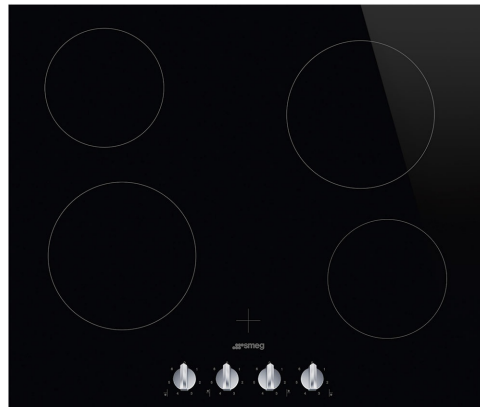

SE364TDM

משפחת מוצרים
סוג התקנה
מידות
אספקת חשמל
סוג
קוד EAN

כיריים
פרופיל נמוך במיוחד או צמוד
60 cm
חשמלי
קרמי
8017709240899

אסתטיקה

סדרה עיצובית

צבע

גימור

חומר

סוג זכוכית

שפת זכוכית

סוג הגדרת בקרות

מיקום כפתורי בקרה

מס' בקרות

צבע בקרות

צבע הדפסת רשת

Selezione

שחור

זכוכית

זכוכית

קרמי

שוליים ישרים

כפתורי בקרה

קדמית

4

כסף

אפור

תוכניות / פונקציות

מספר אזורי בישול

4

מס' אזורי בישול קרמי

4

רמות עוצמה

6

אפשרויות

שבלונה סטנדרטית

490x560 mm

מאפיינים טכניים