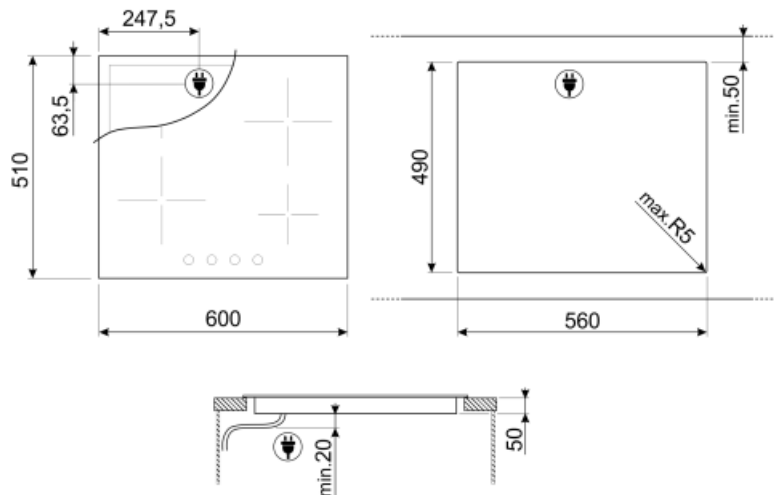

- 1.80 kW קדמי-שמאלי - קרמיות - יחידה - Ø 18.4 cm
- 1.20 kW אחורי-שמאלי - קרמיות - יחידה - Ø 14.8 cm
- 1.80 kW אחורי-ימני - קרמיות - יחידה - Ø 18.4 cm
- 1.20 kW קדמי-ימני - קרמיות - יחידה - Ø 14.8 cm

כיבוי אוטומטי בעת התחממות-יתר

כן

מחונן חום שנותר

כן

חיבור חשמלי

וואט (דירוג חיבור חשמלי וואט)	6000 W	Type of electric cable supplied	Yes, Three and Single/Two-phase
זרם	18 A	תדר (Hz)	50/60 Hz
מתח (וולט)	220-240 V	אורך כבל חשמל	150 cm
מתח 2 (וולט)	380-415 V	Terminal box	6 poles
סוג כבל חשמל	כפול אוניברסלי