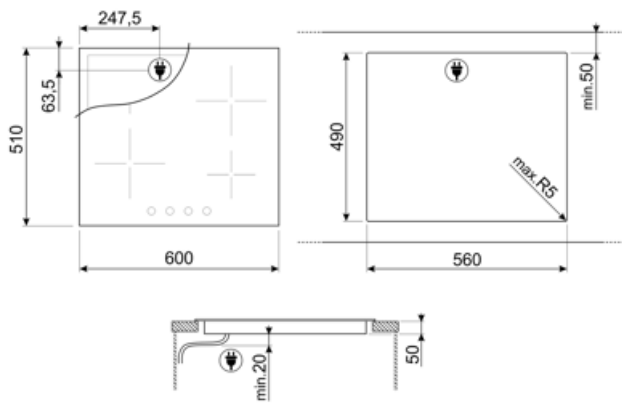

חיבור חשמלי

(דירוג חיבור חשמלי (ואט זרם	6000 W 18 A	סוג כבל חשמל מצורף	כן, שלושה שלבים ושלב אחד/שני שלבים
(מתח (וולט	220-240 V	תדר (Hz)	50/60 Hz
(מתח 2 (וולט	380-415 V	אורך כבל חשמל	150 cm
סוג כבל חשמל	כפול אוניברסלי	Terminal box	6 poles