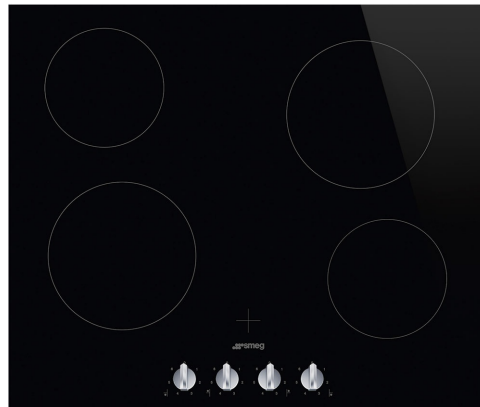

# SE364TDM

משפחת מוצרים  
סוג התקנה  
מידות  
אספקת חשמל  
סוג  
קוד EAN

כיריים  
פרופיל נמוך במיוחד או צמוד  
60 cm  
חשמלי  
קרמי  
8017709240899

## אסתטיקה

סדרה עיצובית

צבע

גימור

חומר

סוג זכוכית

שפת זכוכית

סוג הגדרת בקרות

מיקום כפתורי בקרה

מס' בקרות

צבע בקרות

לוגו

צבע הדפסת רשת

Selezione

שחור

זכוכית

## תוכנית / פונקציות

מס' אזורי בישול קרמי

4

רמות עוצמה

6

מספר אזורי בישול

4