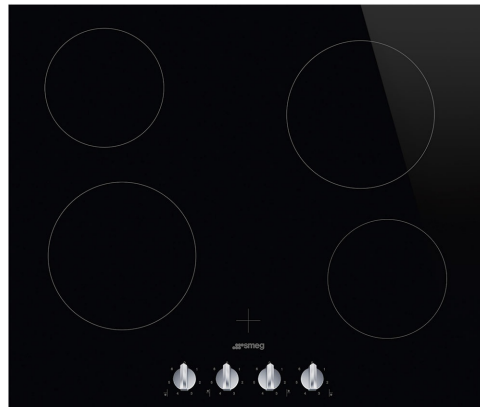

SE364TDM

משפחת מוצרים
סוג התקנה
מידות
אספקת חשמל
סוג
קוד EAN

כיריים
פרופיל נמוך במיוחד או צמוד
60 cm
חשמלי
קרמי
8017709240899

אסתטיקה

סדרה עיצובית

צבע

גימור

חומר

סוג זכוכית

שפת זכוכית

סוג הגדרת בקרות

מיקום כפתורי בקרה

מס' בקרות

צבע בקרות

צבע הדפסת רשת

Selezione

שחור

זכוכית

זכוכית

קרמי

שוליים ישרים

כפתורי בקרה

קדמית

4

כסף

אפור

תוכניות / פונקציות

מספר אזורי בישול

4

מס' אזורי בישול קרמי

4

רמות עוצמה