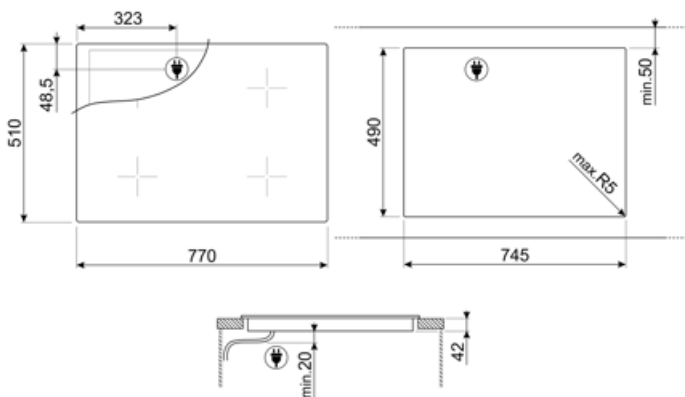

MŰSZAKI JELLEMZŐK

Bal első - Kerámia - dupla - 1.00 - 2.20 kW - Ø 14.8 - Ø 21.4 cm

Bal hátsó - Kerámia - szimpla - 1.20 kW - Ø 14.8 cm

Jobb hátsó - Kerámia - kiterjeszhető - 1.40 - 2.20 kW - Ø 17.0 - 26.5x17.0 cm

Jobb első - Kerámia - szimpla - 1.80 kW - Ø 18.4 cm

Automatikus kikapcsolás túlmelegedés esetén	Igen	Maradék hő kijelzés	Igen
Automatikus kikapcsolás kifutás esetén	Igen		

Elektromos csatlakozás

Elektromos csatlakozás névleges értéke (W)	7400 W	További csatlakozási lehetőségek	Igen, két- és háromfázisú
Áramerősség	22 A	Frekvencia (Hz)	50/60 Hz
Feszültség (V)	220-240 V	Tápkábel hossza	150 cm
Feszültség 2 (V)	380-415 V	Terminal box	6 poles
Telepített elektromos kábel típusa	Egyfázisú	Csatlakozódugó	Nem