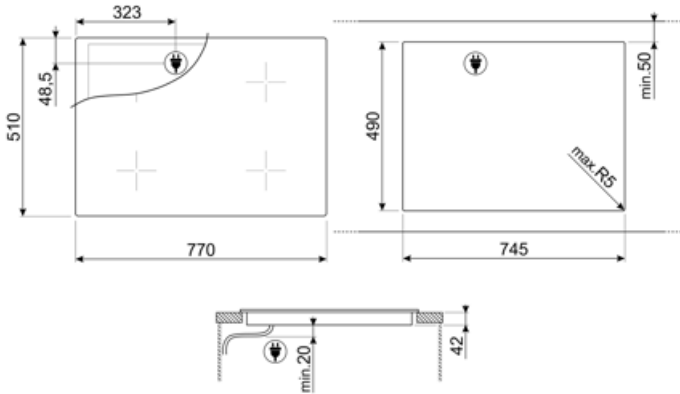

Otomatik sıcak tutma fonksiyonu	Evet	Sınırlı Güç Tüketimi Modu	Evet
Pişirme sonu timer'ı	4	W olarak Sınırlı Güç Tüketimi Modu	2800, 4000 W
Dakika sayacı	1	Showroom Demo Seçeneği	Evet
Pişirme sonu alarmı	Evet	Kontrol Kilidi / Çocuk Güvenliği	Evet
		Hızlı başlatma	Evet

Teknik özellikler

Ön sol - Seramik - Çift - 1.00 - 2.20 kW - Ø 14.8 - Ø 21.4 cm

Arka sol - Seramik - Tek - 1.20 kW - Ø 14.8 cm

Arka sağ - Seramik - Uzatılabilir - 1.40 - 2.20 kW - Ø 17.0 - 26.5x17.0 cm

Ön sağ - Seramik - Tek - 1.80 kW - Ø 18.4 cm

Aşırı ısındığında otomatik kapanma	Evet	Kalan ısı göstergesi	Evet
Taşma olduğunda otomatik kapanma	Evet		

Elektrik Bağlantısı

Elektrik bağlantısı derecesi (W)	7400 W	Elektrik kablosu tipi	Evet, Çift ve Üç Fazlı
Akım	22 A	Frekans (Hz)	50/60 Hz
Voltaj (V)	220-240 V	Güç kaynağı kablo uzunluğu	150 cm
Voltaj 2 (V)	380-415 V	Terminal box	6 poles
Elektrik kablosu tipi	Tek faz	Fiş	Hayır