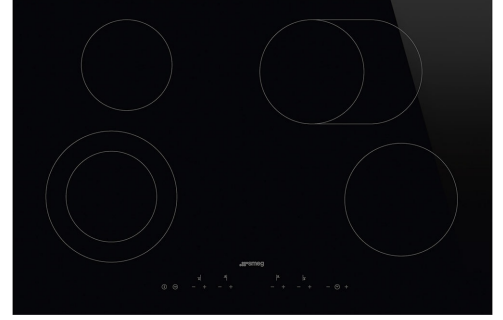

## SE384EMTD

Ürün Ailesi  
Ankastre tipi

Ebatlar  
Güç kaynağı  
Tip  
EAN kodu

Ocak  
Ultra düşük profil veya Tamamen  
Yıkanmış  
80 cm  
Elektrik  
Seramik  
8017709240905

## Estetik

Estetik  
Renk  
Son işlemler  
Malzeme  
Cam tipi  
Cam kenarı  
Kontrol ayarı türü  
Kontrol düğmesi konumu  
Logo  
Serigrafi rengi

Üniversal  
Siyah  
Cam  
Cam  
Seramik  
Düz kenar  
Dokunmatik kumandalar  
Ön  
Serigrafi  
Gri

## Program / Fonksiyonlar

Seramik pişirme alanı sayısı 4  
Booster özellikli pişirme alanı sayısı 4  
Ana açma/kapama anahtarı Evet  
Güç seviyeleri 9  
Toplam pişirme alanı sayısı 4