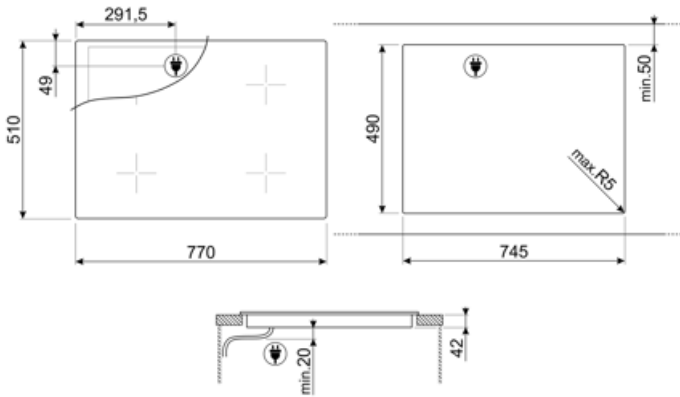

Teknik özellikler

Ön sol - Seramik - Tek - Ø 18.4 cm

Arka sol - Seramik - Tek - Ø 14.8 cm

Orta - Seramik - Uzatılabilir - 1.40 - 2.20 kW - Ø 17.0 - 26.5x17.0 cm

Ön sağ - Seramik - Çift - 1.00 - 2.20 kW - Ø 14.8 - Ø 21.4 cm

Ön sağ - 1.20 kW - Ø 14.8 cm

Aşırı ısındığında otomatik kapanma Evet |

Kalan ısı göstergesi Evet |

Taşma olduğunda otomatik kapanma Evet |

Elektrik Bağlantısı

Elektrik bağlantısı derecesi (W)	8600 W	Elektrik kablosu tipi	Evet, Çift ve Üç Fazlı
Akım	24 A	Frekans (Hz)	50/60 Hz
Voltaj (V)	220-240 V	Güç kaynağı kablo uzunluğu	150 cm
Voltaj 2 (V)	380-415 V	Terminal box	6 poles
Elektrik kablosu tipi	Tek faz	Fiş	Hayır