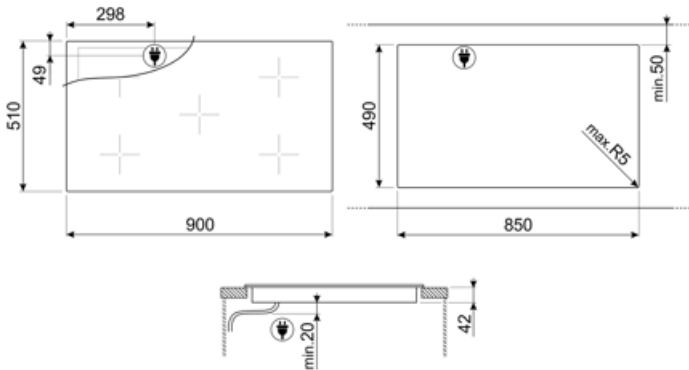

Otomatik sıcak tutma fonksiyonu	Evet	W olarak Sınırlı Güç Tüketimi Modu	2800, 4000 W
Pişirme sonu timer'ı	5	Showroom Demo Seçeneği	Evet
Dakika sayacı	1	Kontrol Kilidi / Çocuk Güvenliği	Evet
Pişirme sonu alarmı	Evet	Hızlı başlatma	Evet
Kalan zaman göstergesi	Evet		

Teknik özellikler

Ön sol - Seramik - Çift - Ø 12.4 - Ø 18.0 cm
Arka sol - Seramik - Tek - Ø 15.0 cm
Orta - Seramik - Üçlü - Ø 15.0 - Ø 21.6 - Ø 29.0 cm
Arka sağ - Seramik - Tek - Ø 20.0 cm
Ön sağ - Seramik - Tek - Ø 15.0 cm

Aşırı ısındığında otomatik kapanma	Evet	Kalan ısı göstergesi	Evet
Taşma olduğunda otomatik kapanma	Evet		

Elektrik Bağlantısı

Elektrik bağlantısı derecesi (W)	9100 W	Elektrik kablosu tipi	Evet, Çift ve Üç Fazlı
Akım	26 A	Frekans (Hz)	50/60 Hz
Voltaj (V)	220-240 V	Güç kaynağı kablo uzunluğu	150 cm
Voltaj 2 (V)	380-415 V	Terminal box	6 poles
Elektrik kablosu tipi	Tek faz	Fiş	Hayır