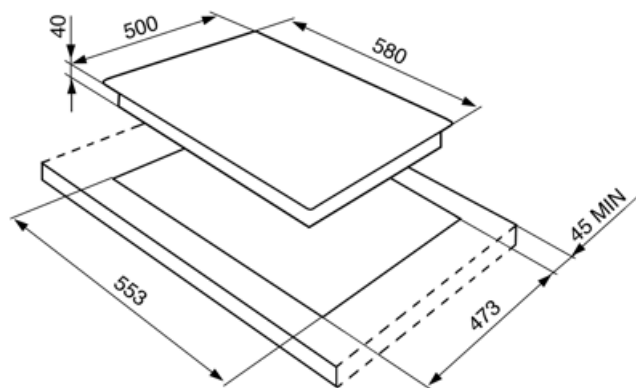

Datos nominales de conexión eléctrica	6000 W	Frecuencia (Hz)	50/60 Hz
Tensión (V)	220-240 V	Largo del cable de alimentación	120 cm
Tensión 2 (V)	380-415 V