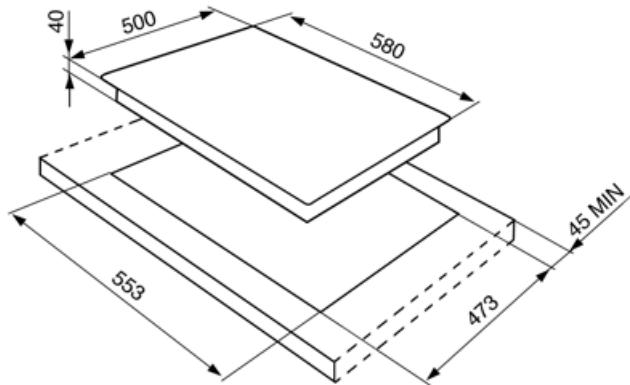

Programas/Funciones

Número de zonas de cocción eléctricas	4
Número total de zonas de cocción	4

Opciones

Hueco estándar	473x553 mm	Opción de limitador de potencia	Sí
----------------	------------	---------------------------------	----

Características técnicas

Anterior izquierda - Plancha eléctrica - 1.50 kW
 Posterior izquierda - Plancha eléctrica - 1.50 kW

Posterior derecha - Placa eléctrica - 2.00 kW
Anterior derecha - Plancha eléctrica - 1.00 kW

Conexión eléctrica

Enchufe

No

Symbols glossary

Estándar: método de instalación, que se adapta fácilmente a cualquier tipo de cocina.

Knobs control

ECO-logic: la opción ECO-logic limita la potencia total absorbida al valor promedio (3.0 kW) instalado en las casas, de modo que otros aparatos se pueden usar simultáneamente y ahorrar energía.