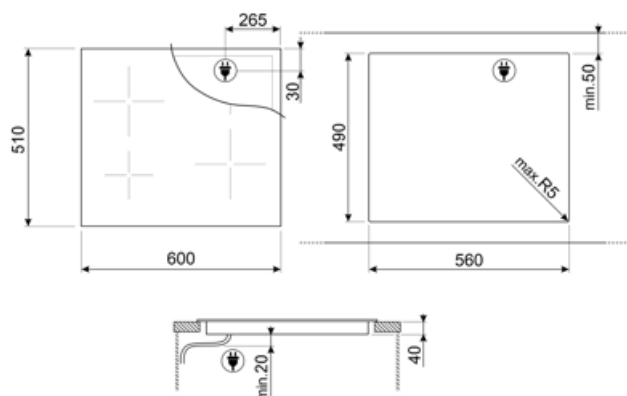

Munkalap kivágás	490x560 mm	Hátralévő idő kijelzése	Igen
Melegentartás automatikus funkció	Igen	Korlátozott energiafogyasztású üzemmód	Igen
Időztő	4	Korlátozott energiafogyasztás (W)	2500-6000 - 100 W-os léptékkel W
Perc számláló	1	Bemutató üzemmód	Igen
Főzés vége jelzés	Igen	Vezérlés zár / Gyermekebiztonsági zár	Igen

MŰSZAKI JELLEMZŐK

Bal első - Kerámia - szimpla - 1.80 kW - Ø 18.4 cm
Bal hátsó - Kerámia - szimpla - 1.20 kW - Ø 14.8 cm
Jobb hátsó - Kerámia - szimpla - 1.80 kW - Ø 18.4 cm
Jobb első - Kerámia - szimpla - 1.20 kW - Ø 14.8 cm

Automatikus kikapcsolás túlmelegedés esetén	Igen	Maradék hő kijelzés	Igen
Automatikus kikapcsolás kifutás esetén	Igen		

Elektromos csatlakozás

Elektromos csatlakozás névleges értéke (W)	6000 W	További csatlakozási lehetőségek	Igen, két- és háromfázisú
Áramerősség	18 A	Frekvencia (Hz)	50/60 Hz
Feszültség (V)	220-240 V	Tápkábel hossza	150 cm
Feszültség 2 (V)	380-415 V	Terminal box	6 poles
Telepített elektromos kábel típusa	Egyfázisú	Csatlakozódugó	Nem