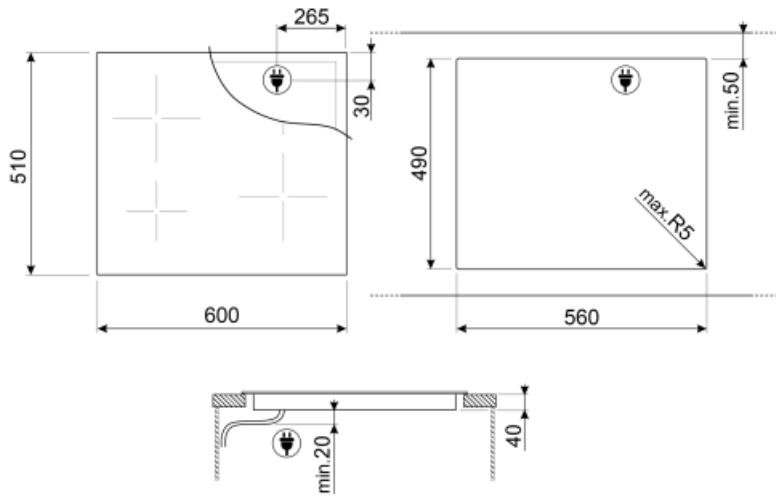

Melegen tartás automatikus funkció	Igen	Korlátozott energiafogyasztású üzemmód	Igen
Időzítő vége	4	Korlátozott energiafogyasztás W-ban	2500 to 6000 - step 100 W
Időzítő	1	Bemutatóterem demó opció	Igen
Sütés vége jelzés	Igen	A zár/gyermekbiztonság vezérlése	Igen

MŰSZAKI JELLEMZŐK

Bal első - Kerámia - szimpla - 1.80 kW - Ø 18.4 cm
Bal hátsó - Kerámia - szimpla - 1.20 kW - Ø 14.8 cm
Jobb hátsó - Kerámia - szimpla - 1.80 kW - Ø 18.4 cm
Jobb első - Kerámia - szimpla - 1.20 kW - Ø 14.8 cm

Automatikus kikapcsolás túlmelegedés esetén	Igen	Maradék hő visszajelző	Igen
Automatikus kikapcsolás túlfolyás esetén	Igen		

Elektromos csatlakozás

Elektromos csatlakozás névleges értéke (W)	6000 W	Elektromos kábel típusa	Igen, két- és háromfázisú
Jelenlegi	18 A	Frekvencia (Hz)	50/60 Hz
Feszültség (V)	220-240 V	Tápkábel hossza	150 cm
Feszültség 2 (V)	380-415 V	Terminal box	6 poles
Elektromos kábel típusa	Egyfázisú