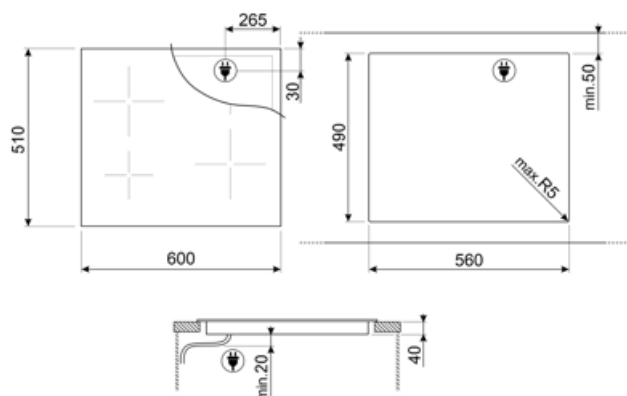

## MŰSZAKI JELLEMZŐK

Bal első - Kerámia - szimpla - 1.80 kW - Ø 18.4 cm  
 Bal hátsó - Kerámia - szimpla - 1.20 kW - Ø 14.8 cm  
 Jobb hátsó - Kerámia - szimpla - 1.80 kW - Ø 18.4 cm  
 Jobb első - Kerámia - szimpla - 1.20 kW - Ø 14.8 cm