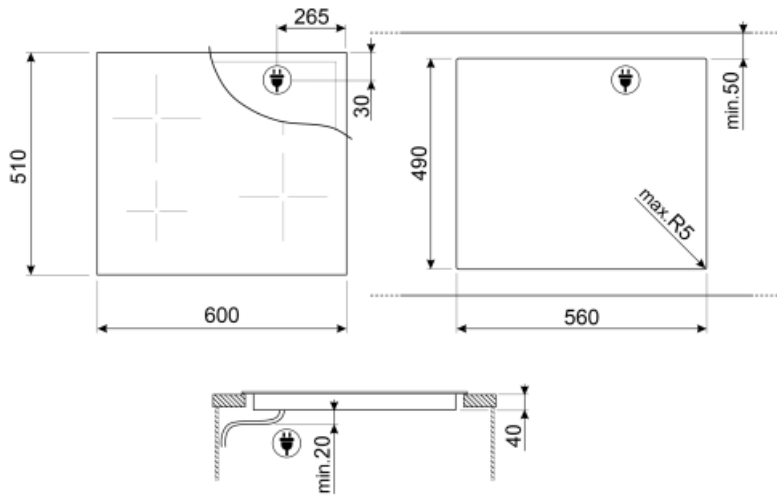

Melegen tartás automatikus funkció	Igen	Korlátozott energiafogyasztású üzemmód	Igen
Időzítő vége	4	Korlátozott energiafogyasztás W-ban	2500 to 6000 - step 100 W
Időzítő	1	Bemutatóterem demó opció	Igen
Sütés vége jelzés	Igen	A zár/gyermekbiztonság vezérlése	Igen

MŰSZAKI JELLEMZŐK

Bal első - Kerámia - szimpla - 1.80 kW - Ø 18.4 cm
Bal hátsó - Kerámia - szimpla - 1.20 kW - Ø 14.8 cm
Jobb hátsó - Kerámia - szimpla - 1.80 kW - Ø 18.4 cm
Jobb első - Kerámia - szimpla - 1.20 kW - Ø 14.8 cm

Automatikus kikapcsolás túlmelegedés esetén	Igen	Maradékhő visszajelző	Igen
Automatikus kikapcsolás túlfolyás esetén	Igen		

Elektromos csatlakozás

Elektromos csatlakozás névleges értéke (W)	6000 W	Elektromos kábel típusa	Igen, két- és háromfázisú
Jelenlegi	18 A	Frekvencia (Hz)	50/60 Hz
Feszültség (V)	220-240 V	Tápkábel hossza	150 cm
Feszültség 2 (V)	380-415 V	Terminal box	6 poles
Elektromos kábel típusa	Egyfázisú