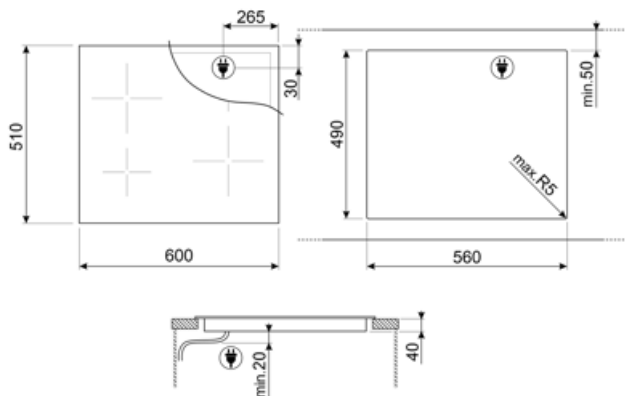

Melegen tartás automatikus funkció	Igen	Korlátozott energiafogyasztású üzemmód	Igen
Időzítő vége	4	Korlátozott energiafogyasztás W-ban	2500 to 6000 - step 100 W
Időzítő	1	Bemutatóterem demó opció	Igen
Sütés vége jelzés	Igen	A zár/gyermekbiztonság vezérlése	Igen

MŰSZAKI JELLEMZŐK

Bal első - Kerámia - szimpla - 1.80 kW - Ø 18.4 cm
Bal hátsó - Kerámia - szimpla - 1.20 kW - Ø 14.8 cm
Jobb hátsó - Kerámia - szimpla - 1.80 kW - Ø 18.4 cm
Jobb első - Kerámia - szimpla - 1.20 kW - Ø 14.8 cm

Automatikus kikapcsolás túlmelegedés esetén	Igen	Maradék hő visszajelző	Igen
Automatikus kikapcsolás túlfolyás esetén	Igen		

Elektromos csatlakozás

Elektromos csatlakozás névleges értéke (W)	6000 W	Elektromos kábel típusa	Igen, két- és háromfázisú
Jelenlegi	18 A	Frekvencia (Hz)	50/60 Hz
Feszültség (V)	220-240 V	Tápkábel hossza	150 cm
Feszültség 2 (V)	380-415 V	Terminal box	6 poles
Elektromos kábel típusa	Egyfázisú	Dugó	No