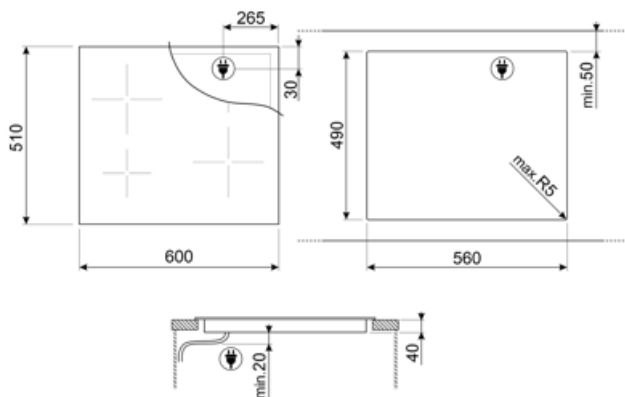

Munkalap kivágás	490x560 mm	Hátralévő idő kijelzése	Igen
Melegentartás automatikus funkció	Igen	Korlátozott energiafogyasztású üzemmód	Igen
Időztő	4	Korlátozott energiafogyasztás (W)	2500-6000 - 100 W-os léptékkel W
Perc számláló	1	Bemutató üzemmód	Igen
Főzés vége jelzés	Igen	Vezérlés zár / Gyermekebiztonsági zár	Igen

MŰSZAKI JELLEMZŐK

Bal első - Kerámia - szimpla - 1.80 kW - Ø 18.4 cm
Bal hátsó - Kerámia - szimpla - 1.20 kW - Ø 14.8 cm
Jobb hátsó - Kerámia - szimpla - 1.80 kW - Ø 18.4 cm
Jobb első - Kerámia - szimpla - 1.20 kW - Ø 14.8 cm

Automatikus kikapcsolás túlmelegedés esetén	Igen	Maradék hő kijelzés	Igen
Automatikus kikapcsolás kifutás esetén	Igen		

Elektromos csatlakozás

Elektromos csatlakozás névleges értéke (W)	6000 W	További csatlakozási lehetőségek	Igen, két- és háromfázisú
Áramerősség	18 A	Frekvencia (Hz)	50/60 Hz
Feszültség (V)	220-240 V	Tápkábel hossza	150 cm
Feszültség 2 (V)	380-415 V	Terminal box	6 poles
Telepített elektromos kábel típusa	Egyfázisú	Csatlakozódugó	Nem