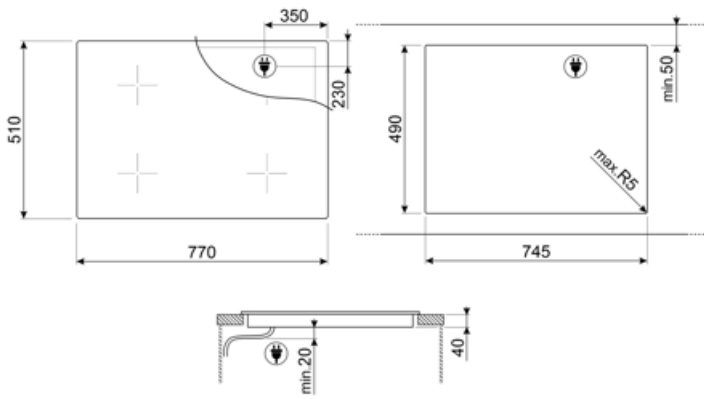

## ΕΠΙΛΟΓΕΣ

<b>ΔΙΑΣΤΑΣΕΙΣ ΟΠΗΣ</b>	490x745 mm	<b>Λειτουργία Περιορισμού Ισχύος</b>	Ναι
<b>Αυτόματη λειτουργία Keep Warm</b>	Ναι	<b>Λειτουργία Περιορισμού Ισχύος σε W</b>	2800, 4000 W
<b>Χρονοδιακόπτης λήξης μαγειρέματος</b>	4	<b>Επιλογή επίδειξης εκθεσιακού χώρου</b>	Ναι
<b>Υπενθύμιση χρόνου</b>	1	<b>Κλείδωμα ελέγχου/Ασφάλεια παιδιών</b>	Ναι
<b>Ειδοποίηση λήξης μαγειρέματος</b>	Ναι	<b>Γρήγορη εκκίνηση</b>	Ναι
<b>Ένδειξη υπολειπόμενου χρόνου</b>	Ναι		

## ΤΕΧΝΙΚΑ ΧΑΡΑΚΤΗΡΙΣΤΙΚΑ

Εμπρός αριστερά - Κεραμική - Διπλή - 2.30 kW - Ø 21.0 cm  
 Πίσω αριστερά - Κεραμική - Μονή - 1.20 kW - Ø 15.0 cm  
 Πίσω δεξιά - Κεραμική - Διπλή σε ψαριέρα - 2.20 kW - Ø 17.0 cm  
 Εμπρός δεξιά - Κεραμική - Μονή - 1.80 kW - Ø 18.5 cm