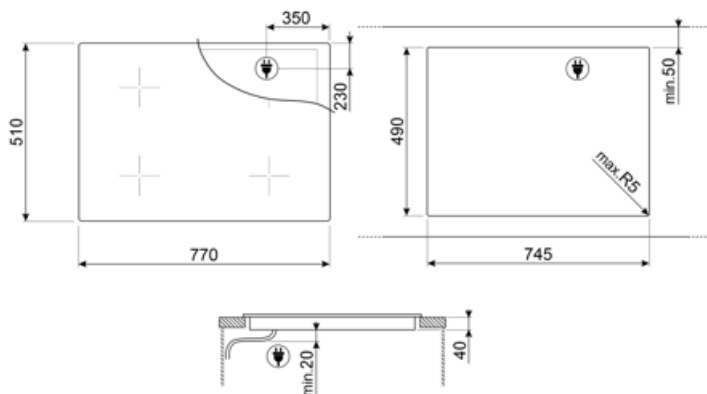

## MŰSZAKI JELLEMZŐK

Bal első - Kerámia - dupla - 2.30 kW - Ø 21.0 cm

Bal hátsó - Kerámia - szimpla - 1.20 kW - Ø 15.0 cm

Jobb hátsó - Kerámia - kiterjeszhető - 2.20 kW - Ø 17.0 cm

Jobb első - Kerámia - szimpla - 1.80 kW - Ø 18.5 cm