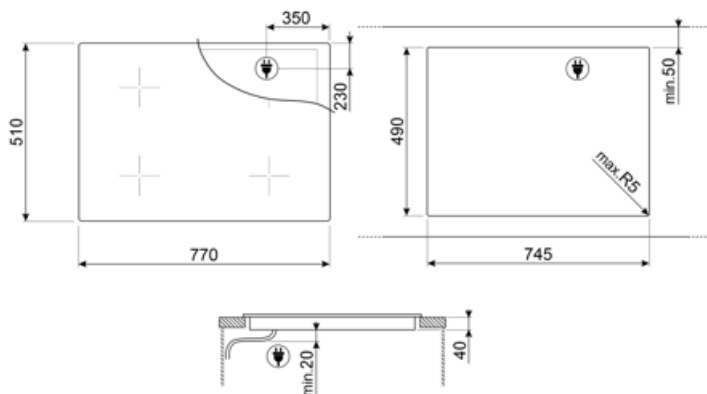

Munkalap kivágás	490x745 mm	Korlátozott energiafogyasztású üzemmód	Igen
Melegentartás automatikus funkció	Igen	Korlátozott energiafogyasztás (W)	2800, 4000 W
Időztő	4	Bemutató üzemmód	Igen
Perc számláló	1	Vezérlés zár / Gyermekbiztonsági zár	Igen
Főzés vége jelzés	Igen	Gyorsindítás	Igen
Hátralévő idő kijelzése	Igen		

MŰSZAKI JELLEMZŐK

Bal első - Kerámia - dupla - 2.30 kW - Ø 21.0 cm

Bal hátsó - Kerámia - szimpla - 1.20 kW - Ø 15.0 cm

Jobb hátsó - Kerámia - kiterjeszhető - 2.20 kW - Ø 17.0 cm

Jobb első - Kerámia - szimpla - 1.80 kW - Ø 18.5 cm

Automatikus kikapcsolás túlmelegedés esetén	Igen	Maradékhő kijelzés	Igen
Automatikus kikapcsolás kifutás esetén	Igen		

Elektromos csatlakozás

Elektromos csatlakozás névleges értéke (W)	7400 W	További csatlakozási lehetőségek	Igen, két- és háromfázisú
Áramerősség	22 A	Frekvencia (Hz)	50/60 Hz
Feszültség (V)	220-240 V	Tápkábel hossza	150 cm
Feszültség 2 (V)	380-415 V	Terminal box	6 poles
Telepített elektromos kábel típusa	Egyfázisú	Csatlakozódugó	Nem