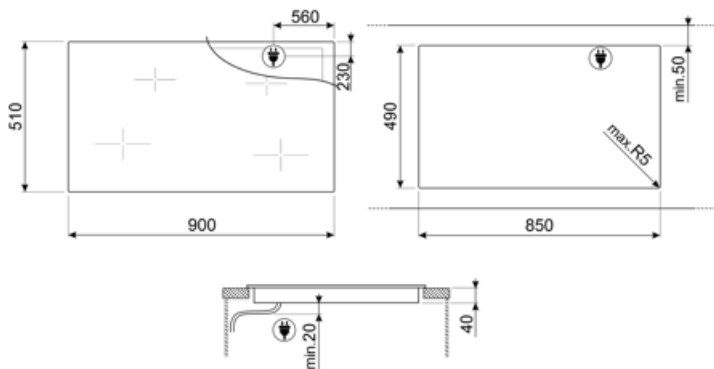

Munkalap kivágás	490x850 mm	Hátralévő idő kijelzése	Igen
Melegentartás automatikus funkció	Igen	Korlátozott energiafogyasztású üzemmód	Igen
Időztő	4	Korlátozott energiafogyasztás (W)	2800, 4000 W
Perc számláló	1	Bemutató üzemmód	Igen
Főzés vége jelzés	Igen	Vezérlés zár / Gyermekebiztonsági zár	Igen

MŰSZAKI JELLEMZŐK

Bal első - Kerámia - dupla - 2.30 kW - Ø 21.0 cm

Bal hátsó - Kerámia - szimpla - 1.20 kW - Ø 15.0 cm

Jobb hátsó - Kerámia - kiterjeszhető - 2.20 kW - Ø 17.0 cm

Jobb első - Kerámia - szimpla - 1.80 kW - Ø 18.5 cm

Automatikus kikapcsolás túlmelegedés esetén	Igen	Maradék hő kijelzés	Igen
Automatikus kikapcsolás kifutás esetén	Igen		

Elektromos csatlakozás

Elektromos csatlakozás névleges értéke (W)	7400 W	További csatlakozási lehetőségek	Igen, két- és háromfázisú
Áramerősség	22 A	Frekvencia (Hz)	50/60 Hz
Feszültség (V)	220-240 V	Tápkábel hossza	150 cm
Feszültség 2 (V)	380-415 V	Terminal box	6 poles
Telepített elektromos kábel típusa	Egyfázisú	Csatlakozódugó	Nem