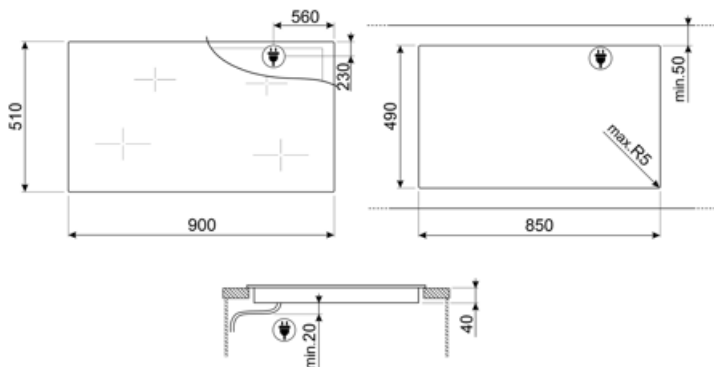

Munkalap kivágás	490x850 mm	Hátralévő idő kijelzése	Igen
Melegentartás automatikus funkció	Igen	Korlátozott energiafogyasztású üzemmód	Igen
Időztő	4	Korlátozott energiafogyasztás (W)	2800, 4000 W
Perc számláló	1	Bemutató üzemmód	Igen
Főzés vége jelzés	Igen	Vezérlés zár / Gyermekebiztonsági zár	Igen

MŰSZAKI JELLEMZŐK

Bal első - Kerámia - dupla - 2.30 kW - Ø 21.0 cm

Bal hátsó - Kerámia - szimpla - 1.20 kW - Ø 15.0 cm

Jobb hátsó - Kerámia - kiterjeszhető - 2.20 kW - Ø 17.0 cm

Jobb első - Kerámia - szimpla - 1.80 kW - Ø 18.5 cm

Automatikus kikapcsolás túlmelegedés esetén	Igen	Maradék hő kijelzés	Igen
Automatikus kikapcsolás kifutás esetén	Igen		

Elektromos csatlakozás

Elektromos csatlakozás névleges értéke (W)	7400 W	További csatlakozási lehetőségek	Igen, két- és háromfázisú
Áramerősség	22 A	Frekvencia (Hz)	50/60 Hz
Feszültség (V)	220-240 V	Tápkábel hossza	150 cm
Feszültség 2 (V)	380-415 V	Terminal box	6 poles
Telepített elektromos kábel típusa	Egyfázisú	Csatlakozódugó	Nem