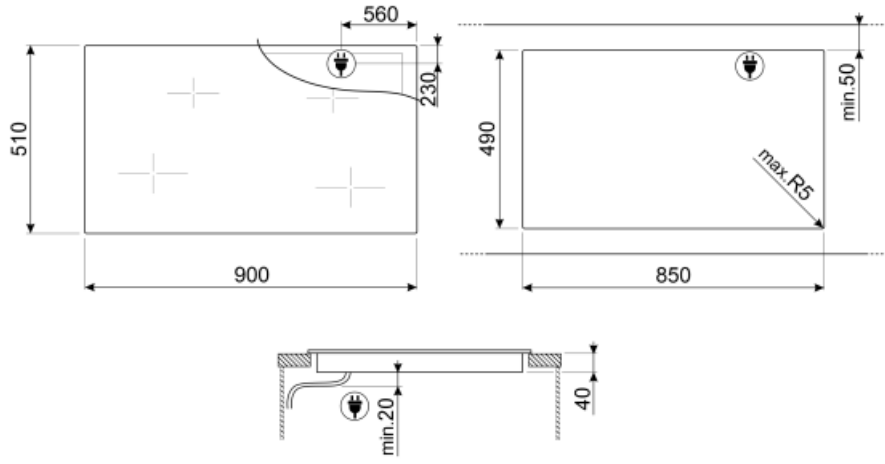

Melegen tartás automatikus funkció	Igen	Korlátozott energiafogyasztású üzemmód	Igen
Időzítő vége	4	Korlátozott energiafogyasztás W-ban	2800, 4000 W
Időzítő	1	Bemutatóterem demó opció	Igen
Sütés vége jelzés	Igen	A zár/gyermekbiztonság vezérlése	Igen

MŰSZAKI JELLEMZŐK

Bal első - Kerámia - dupla - 2.30 kW - Ø 21.0 cm
Bal hátsó - Kerámia - szimpla - 1.20 kW - Ø 15.0 cm
Jobb hátsó - Kerámia - bővíthető - 2.20 kW - Ø 17.0 cm
Jobb első - Kerámia - szimpla - 1.80 kW - Ø 18.5 cm

Automatikus kikapcsolás túlmelegedés esetén	Igen	Maradék hő visszajelző	Igen
Automatikus kikapcsolás túlfolyás esetén	Igen		

Elektromos csatlakozás

Elektromos csatlakozás névleges értéke (W)	7400 W	Elektromos kábel típusa	Igen, két- és háromfázisú
Jelenlegi	22 A	Frekvencia (Hz)	50/60 Hz
Feszültség (V)	220-240 V	Tápkábel hossza	150 cm
Feszültség 2 (V)	380-415 V	Terminal box	6 poles
Elektromos kábel típusa	Egyfázisú