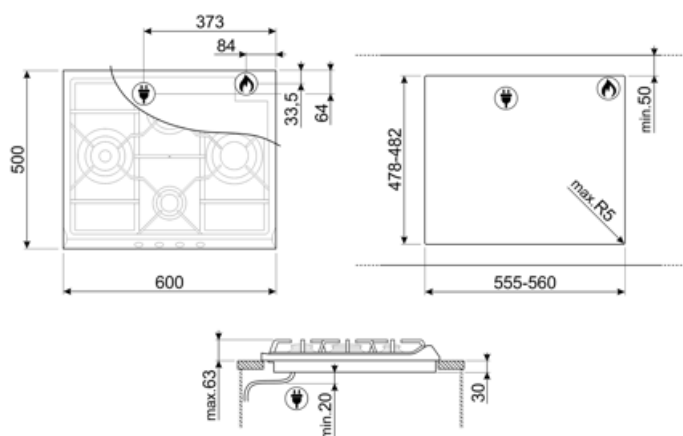

Izquierda - Gas - RP - 3.10 kW

Posterior central - Gas - SRD - 1.70 kW

Anterior central - Gas - AUX - 1.10 kW

Derecha - Gas - RP - 2.60 kW

Sistema de válvulas de seguridad

Conexión automática Sí

Conexión eléctrica

Largo del cable de alimentación

120 cm

Enchufe

No

Conexión de gas

Tipo de gas

G20 gas natural

Otras conexiones de gas previstas

Cónica

Conexión de gas

Cilindrico

Datos nominales de conexión gas

8400 W