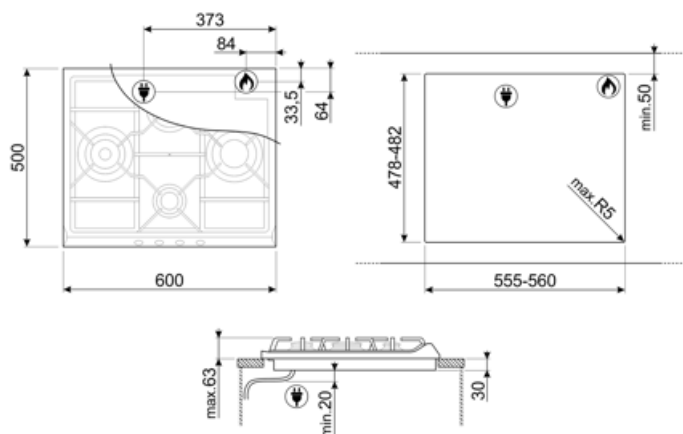

## Opciones

Hueco estándar	478-482x555-560 mm
----------------	--------------------

## Conexión de gas

Tipo de gas

G20 gas natural

Otras conexiones de gas previstas **Cónica**

Conexión de gas

Cilindrico

Datos nominales de conexión gas **8400 W**

---