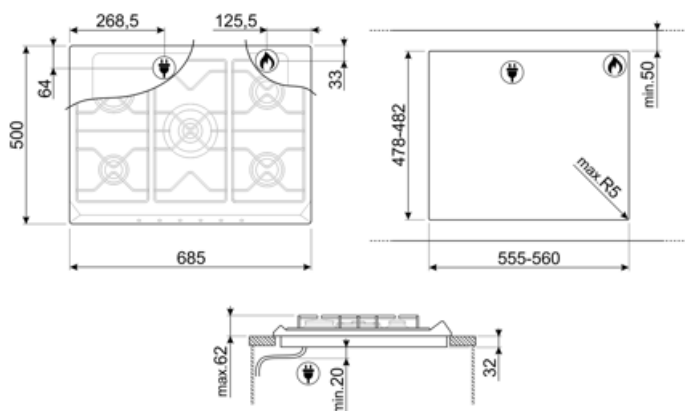

SE70SGH-5

Produktfamilie	Kogeplade
Indbygningstype	Standard
Dimension	70/75 cm
Strømforsyning	Gas
Type	Gaskogeplade
EAN-kode	8017709113162

Æstetik

Æstetik	Classic
Farve	Rustfrit stål
Finish	Børstet
Materiale	Rustfrit stål
Type af stål	Børstet
Grydereoler	Støbejern
Type af betjeningsindstilling	Betjeningsknapper
Drejeknap position	Forside
Antal betjeninger	6
Betjening farve	Ståleffekt
Serigrafifarve	Grå

Valgmuligheder

Udskæring af bordplade 478-482x555-560 mm

Tekniske egenskaber

Forrest til venstre - Gas - AUX - 1.10 kW
Bagest til venstre - Gas - Hurtig - 2.60 kW
Central - Gas - 2UR (dobbelt) - 5.00 kW
Bagest til højre - Gas - Semi-hurtig - 1.70 kW

Andre givne
gasforbindelser Konisk
Gastilslutning normering 11500 W
(W)

Not included accessories

BB3679
Støbejernsgitter

GRW
Wok support

6MP800P

CC70X
Glas cover med ramme i rustfrit stål der passer til 70 cm kogeplader med frontbetjening.