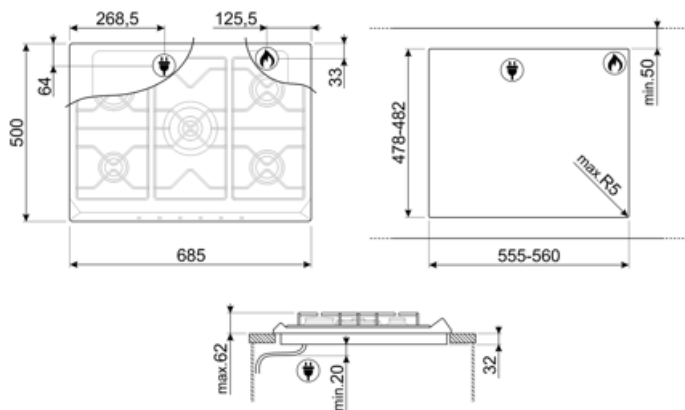

UR

Forrest til venstre - Gas - AUX - 1.10 kW

Bagest til venstre - Gas - Hurtig - 2.60 kW

Central - Gas - 2UR (dobbelt) - 5.00 kW

Bagest til højre - Gas - Semi-hurtig - 1.70 kW

Front-højre - Gas - Semi-hurtig - 1.70 kW

Gas-sikkerhedsventiler Ja

Automatisk tænding

Ja

Elektrisk tilslutning

Strømforsyning
ledningslængde

120 cm

Stik

Nej

Gastilslutning

Gastype

Naturgas G20

Andre givne
gasforbindelser

Konisk

Gastilslutning

Cylinderformet

Gastilslutning normering 11500 W
(W)