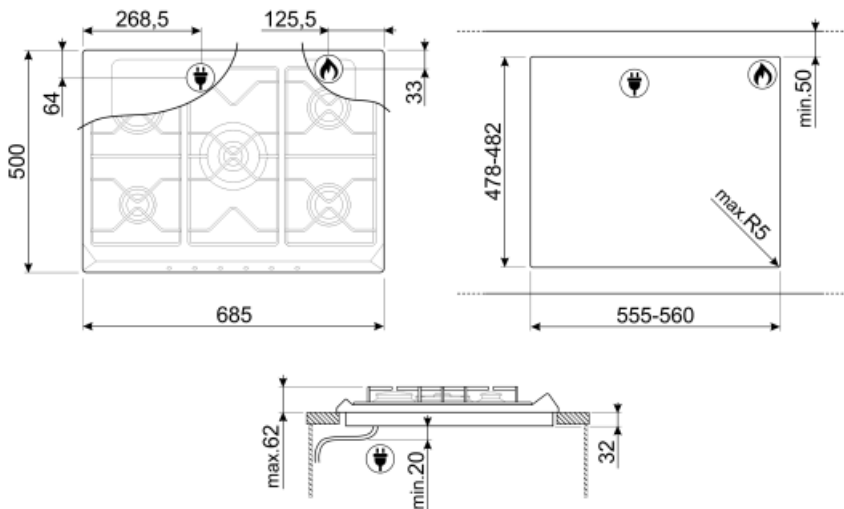

UR

Edessä vasemmalla - Kaasu - AUX - 1.10 kW

Takana vasemmalla - Kaasu - RP - 2.60 kW

Keskellä - Kaasu - 2URP (kaksois) - 5.00 kW

Takana oikealla - Kaasu - SRD - 1.70 kW

Edessä oikealla - Kaasu - SRD - 1.70 kW

Kaasun turvaventtiilit Kyllä

Automaattinen sytytys Kyllä

Sähköliitântä

Sähköjohdon pituus (cm) 120 cm

Kaasuliitântä

Kaasun tyyppi

G20 maakaasu

Kaasuliitântä

Sylinterinmuotoinen

Muut mukana tulevat
kaasusuuttimet

Kartiomainen

Kaasun tehotaso

11500 W