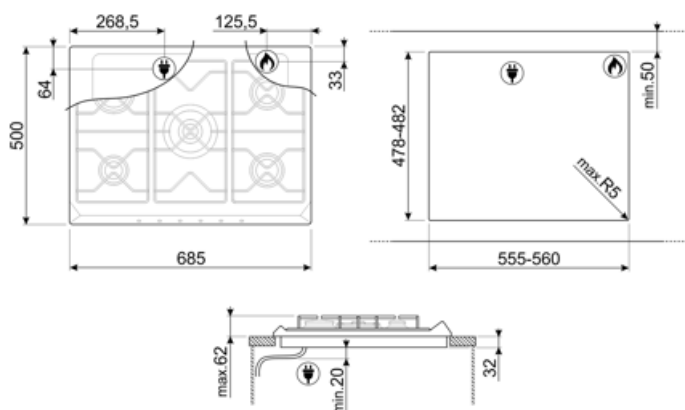

SE70SGH-5

Tuoteryhmä
Kalusteeseen sijoitettava
Mitat
Virtalähde
Tyyppi
EAN-koodi

Keittotaso
Vakio
70/75 cm
Kaasu
Kaasu
8017709113162

Estetiikka

Estetiikka
Väri
Pinnan viimeistely
Materiaali
Teräksen tyyppi
Keittoastioiden tuet
Säätimien tyyppi
Säätönappien sijainti
Säätimien lukumäärä
Säätimien väri
Logo
Väri

Vaihtoehdot

Työtason profiili 478-482x555-560 mm

Tekniset ominaisuudet

UR

Edessä vasemmalla - Kaasu - AUX - 1.10 kW

Takana vasemmalla - Kaasu - RP - 2.60 kW

Keskellä - Kaasu - 2URP (kaksois) - 5.00 kW

Takana oikealla - Kaasu - SRD - 1.70 kW

Edessä oikealla - Kaasu - SRD - 1.70 kW

Kaasun turvaventtiilit Kyllä

Automaattinen sytytys Kyllä

Sähköliitäntä

Sähköjohdon pituus (cm) 120 cm

Sähköpistokkeen tyyppi Ei

Kaasuliitäntä

Kaasun tyyppi
KaasuliitäntäG20 maakaasu
SylinterinmuotoinenMuut mukana tulevat
kaasusuuttimet
Kaasun tehotasoKartiomainen
11500 W