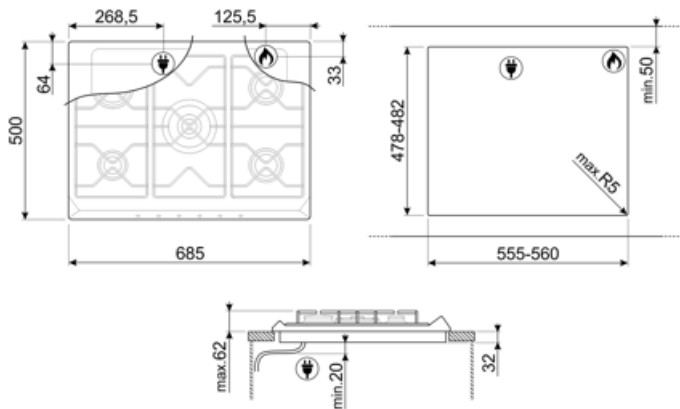

UR

Edessä vasemmalla - Kaasu - AUX - 1.10 kW

Takana vasemmalla - Kaasu - RP - 2.60 kW

Keskellä - Kaasu - 2URP (kaksois) - 5.00 kW

Takana oikealla - Kaasu - SRD - 1.70 kW

Edessä oikealla - Kaasu - SRD - 1.70 kW

Kaasun turvaventtiilit Kyllä

Automaattinen sytytys Kyllä

Sähköliitännä

Sähköjohdon pituus (cm) 120 cm

Sähköpistokkeen tyyppi Ei

Kaasuliitännä

Kaasun tyyppi

G20 maakaasu

Kaasuliitännä

Sylinterinmuotoinen

Muut mukana tulevat
kaasusuuttimet

Kartiomainen

Kaasun tehotaso

11500 W