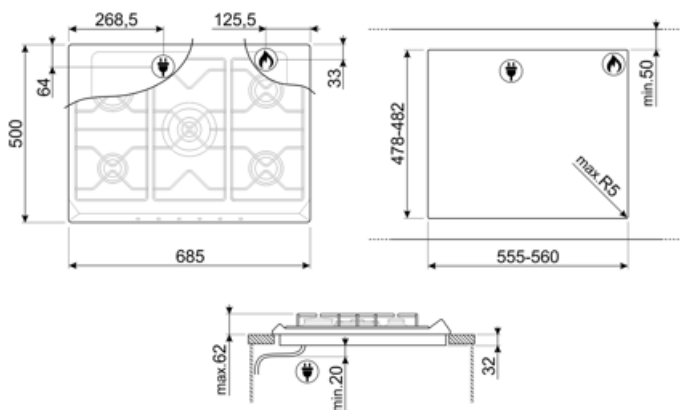

UR

Edessä vasemmalla - Kaasu - AUX - 1.10 kW

Takana vasemmalla - Kaasu - RP - 2.60 kW

Keskellä - Kaasu - 2URP (kaksois) - 5.00 kW

Takana oikealla - Kaasu - SRD - 1.70 kW

Edessä oikealla - Kaasu - SRD - 1.70 kW

Kaasun turvaventtiilit Kyllä

Automaattinen sytytys Kyllä

Sähköliitännä

Sähköjohdon pituus (cm) 120 cm

Sähköpistokkeen tyyppi Ei

Kaasuliitännä

Kaasun tyyppi

G20 maakaasu

Kaasuliitännä

Sylinterinmuotoinen

Muut mukana tulevat
kaasusuuttimet

Kartiomainen

Kaasun tehotaso

11500 W