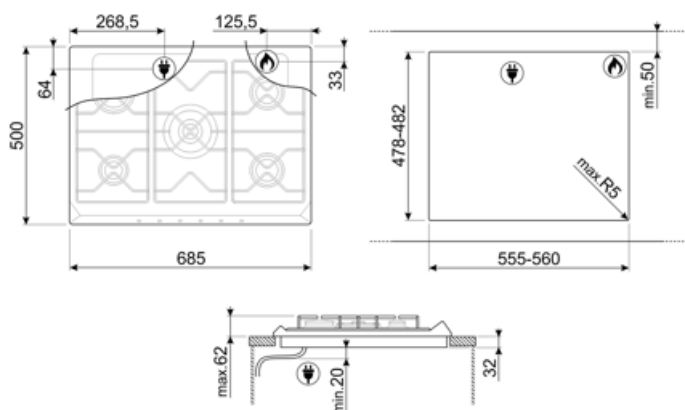

UR

Edessä vasemmalla - Kaasu - AUX - 1.10 kW

Takana vasemmalla - Kaasu - RP - 2.60 kW

Kesellä - Kaasu - 2URP (kaksois) - 5.00 kW

Takana oikealla - Kaasu - SRD - 1.70 kW

Edessä oikealla - Kaasu - SRD - 1.70 kW

Kaasun turvaventtiilit Kyllä

Automaattinen sytytys Kyllä

Sähköliitännä

Sähköjohdon pituus (cm) 120 cm

Sähköpistokkeen tyyppi Ei

Kaasuliitännä

Kaasun tyyppi

G20 maakaasu

Muut mukana tulevat
kaasusuuttimet

Kartiomainen

Kaasuliitännä

Sylinterinmuotoinen

Kaasun tehotaso

11500 W