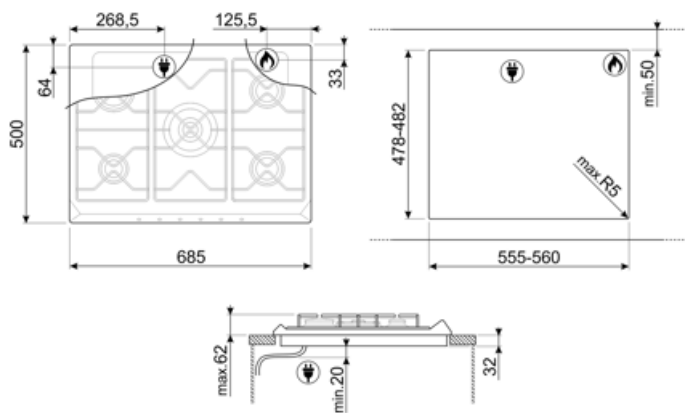

SE70SGH-5

Famille	Table de cuisson
Type d'encastrement	Traditionnel
Dimension	70/75 cm
Alimentation	Gaz
Type	Gaz
Code EAN	8017709113162

Esthétique

Esthétique	Classica
Couleur	Inox
Finition	Satiné
Matériau	Inox
Type d'inox	Brossé
Grilles	Fonte
Type de commandes	Manettes
Position des commandes	Frontal
Nombre de manettes	6
Couleur des manettes	Effet inox
Logo	Sérigraphié
Couleur de la sérigraphie	Gris

Longueur du câble
d'alimentation

120 cm

Type de prise

Non

Raccordement gaz

Type de gaz

G20 Gaz naturel

Réglé au gaz naturel

Cônique

Raccordement au gaz

Cylindrique

Puissance nominale gaz

11500 W

Accessoires Compatibles

6MP700AO

Kit manettes Cortina Anthracite/Laiton antique pour tables de cuisson