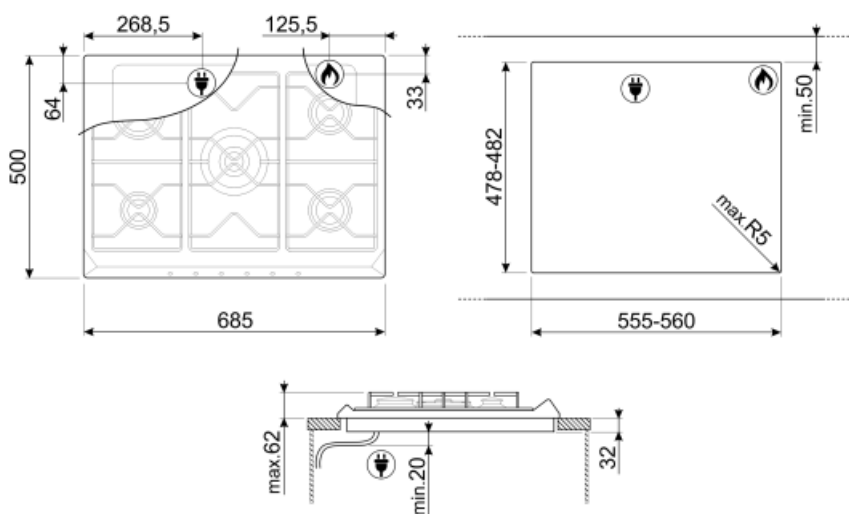

SE70SGH-5

Famille	Table de cuisson
Type d'encastrement	Traditionnel
Dimension	70/75 cm
Alimentation	Gaz
Type	Gaz
Code EAN	8017709113162

Esthétique

Esthétique	Classica
Couleur	Inox
Finition	Satiné
Matériau	Inox
Type d'inox	Brossé
Grilles	Fonte
Type de commandes	Manettes
Position des commandes	Frontal
Nombre de manettes	6
Couleur des manettes	Effet inox
Couleur de la sérigraphie	Gris

Longueur du câble d'alimentation 120 cm

Raccordement gaz

Type de gaz G20 Gaz naturel

Réglé au gaz naturel Cône

Raccordement au gaz Cylindrique

Puissance nominale gaz 11500 W

Not included accessories

BB3679

Grille viande en fonte

GRW

6MP800P

CC70X

Couvercle en verre avec cadre inox pour tables de cuisson 70 cm avec commandes frontales

TPK

Plaque teppan yaki en aluminium entourée en haut et en bas par une couche d'inox, à poser directement sur tables induction ou plan de cuisson des centres de cuisson induction. Dimensions : 325 x 265 x 20 mm (L x H x P sans poignées) 325 x 265 x 55 mm (L x H x P avec poignées)