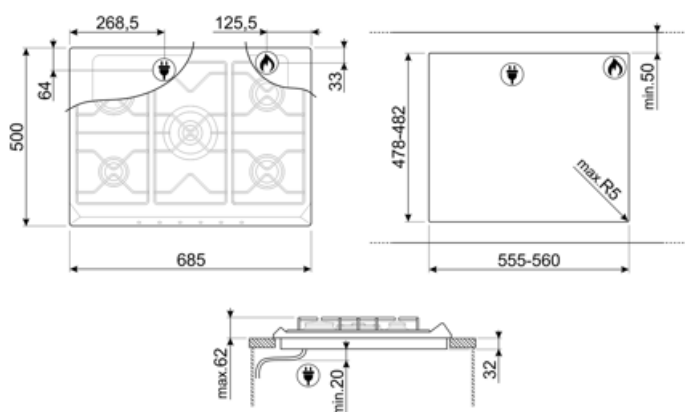

UR

גז - קדמי-שמאלי - AUX - 1.10 kW
kW אחורי-שמאלי - גז - מהירות - 2.60
kW (כפולות) - UR אמצעי - גז - 2
kW אחורי-ימני - גז - מהיר למחצה - 1.70
kW קדמי-ימני - גז - מהיר למחצה - 1.70
שסתומי בטיחות לגז כן

הצתה אוטומטית

כן

חיבור חשמלי

אורך כבל חשמל
Terminal box

120 cm
No

תקע

לא

חיבור גז

סוג גז
Gas connection

גז טבעי G20
Cylindrical

חיבורי גז אחרים מצורפים
(דירוג חיבור גז (ואט)

קונוי
11500 W