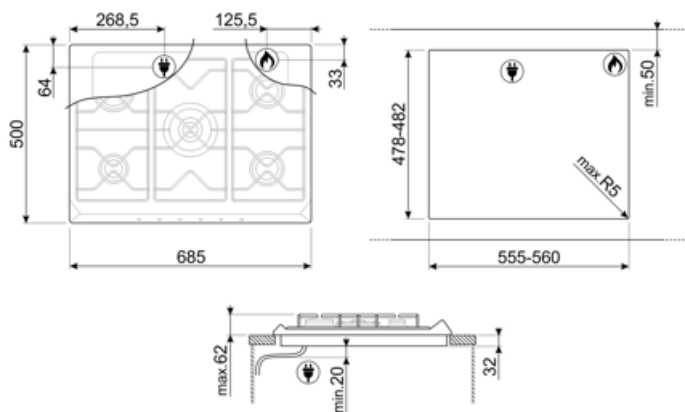

1.70 kW קדמי-ימני - גז - מהיר למחצה

שסתומי בטיחות לגז

כן

הצתה אוטומטית

כן

חיבור חשמלי

אורך כבל חשמל

120 cm

חיבור גז

סוג גז

גז טבעי G20

חיבורי גז אחרים מצורפים

קונוי

Gas connection

Cilindrical

(דירוג חיבור גז (ואט

11500 W