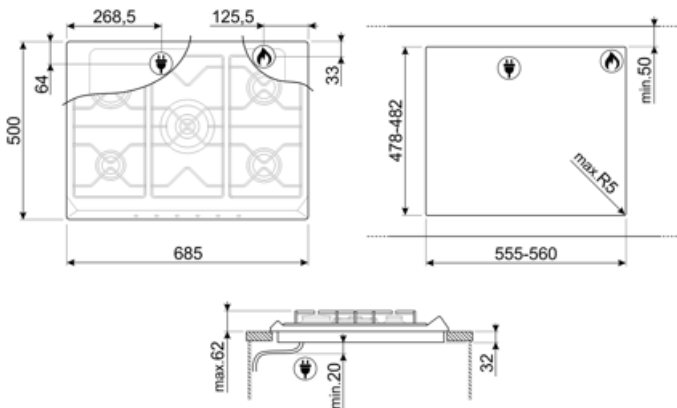

UR

Bal első - Gáz - AUX - 1.10 kW

Bal hátsó - Gáz - Gyors - 2.60 kW

Központi - Gáz - 2UR (dupla) - 5.00 kW

Jobb hátsó - Gáz - Félgyors - 1.70 kW

Jobb első - Gáz - Félgyors - 1.70 kW

Gázbiztonsági szelepek Igen

Automatikus szikragyújtás

Igen

Elektromos csatlakozás

Tápkábel hossza

120 cm

Csatlakozódugó

Nem

Gázcsatlakozás

Gáz típusa

G20 Földgáz

Egyéb elérhető gázcsatlakozások

Kúp alakú

Gas connection

Cilindrical

Gázcsatlakozás névleges értéke (W)

11500 W