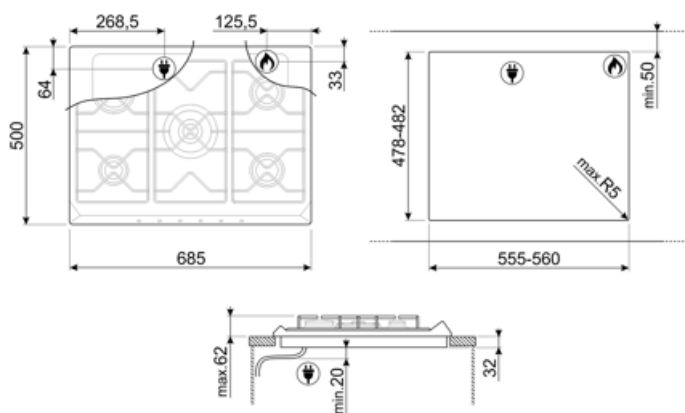

SE70SGH-5

Produktgruppe
Type innbygging
Mål
Strømtilførsel
Type
EAN-kode

Platetopp
Standard
70/75 cm
Gass
Gasskokeplate
8017709113162

Estetisk linje

Estetikk
Farge
Finish
Materiale
Type stål
Panne stativ
Type kontroll innstilling
Kontrollknapp funksjon
Antall kontroller
kontroller farge
Serigrafi farge

Naturgass G20

Andre gasstilkoblinger følger

Konisk

Gasstilkobling

Sylindrisk

Måling av gassforbindelse (W)

11500 W

Not included accessories