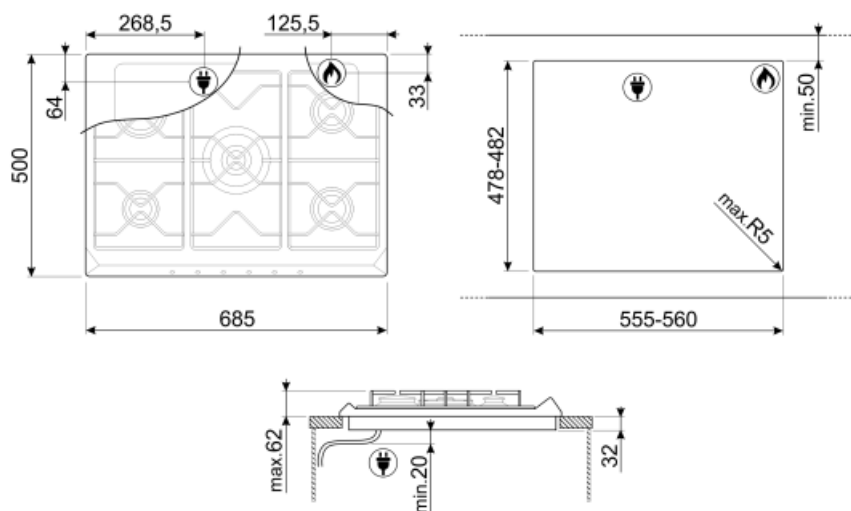

UR

Venstre foran - Gass - AUX - 1.10 kW

Venstre bak - Gass - RP - 2.60 kW

Midten - Gass - 2URP (dobbel) - 5.00 kW

Høyre bak - Gass - SRD - 1.70 kW

Høyre foran - Gass - SRD - 1.70 kW

Gassikkerhetsventiler Ja

Automatisk tenning

Ja

Elektrisk tilkobling

Lengde på strømledning 120 cm
(cm)

Gasstilkobling

Gasstype

Naturgass G20

Gasstilkobling

Sylindrisk

Andre gasstilkoblinger følger

Konisk

Måling av gassforbindelse (W)

11500 W