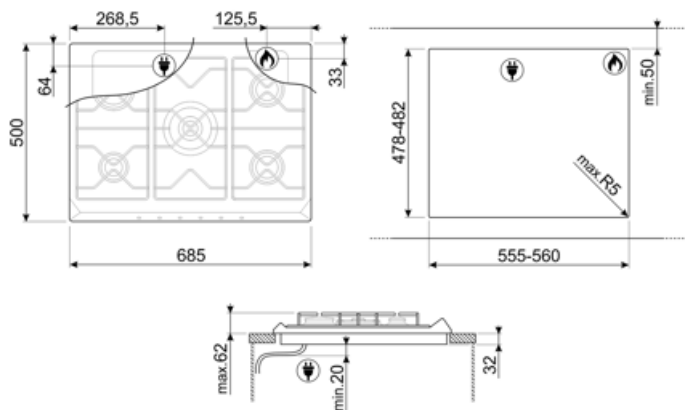

UR

Linksvoor - Gas - AUX - 1.10 kW

Linksachter - Gas - RP - 2.60 kW

Midden - Gas - 2URP (dual) - 5.00 kW

Rechtsachter - Gas - SRD - 1.70 kW

Rechtsvoor - Gas - SRD - 1.70 kW

Thermobeveiliging Ja

Automatische
ontsteking

Ja

Elektrische aansluiting

Lengte voedingskabel 120 cm

Stekker

Nee

Gasaansluiting

Type gas G20 Aardgas

Gasaansluiting Cilindrisch

Andere
gasaansluitingen

Konisch

Nominale
aansluitwaarde gas

11500 W