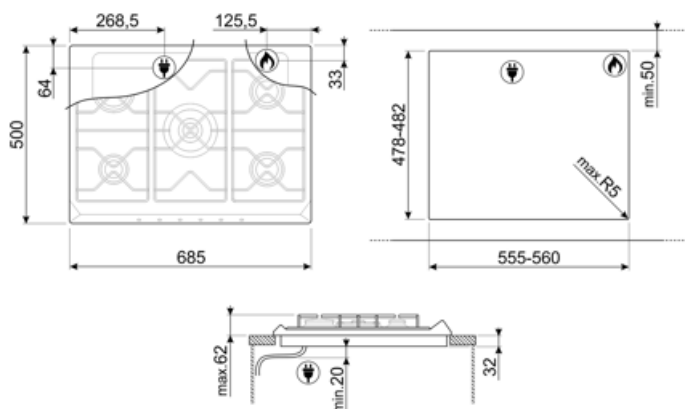

UR

Фронтальная левая - Газ - вспомогательная - 1.10 кВт
Задняя левая - Газ - быстрая - 2.60 кВт
Центральная - Газ - ультрабыстрая (двойная) - 5.00 кВт
Задняя правая - Газ - полубыстрая - 1.70 кВт
Фронтальная правая - Газ - полубыстрая - 1.70 кВт

Газ-контроль	Да	Автоматический электроподжиг	Да

Электрическое подключение

Длина электрического кабеля	120 см	Тип электрической вилки	Нет

Подключение к газу

Тип газа	G20 природный газ	Подключение к газу	Коническое
Подключение к газу	Цилиндрическое	Номинальная мощность газа	11500 Вт