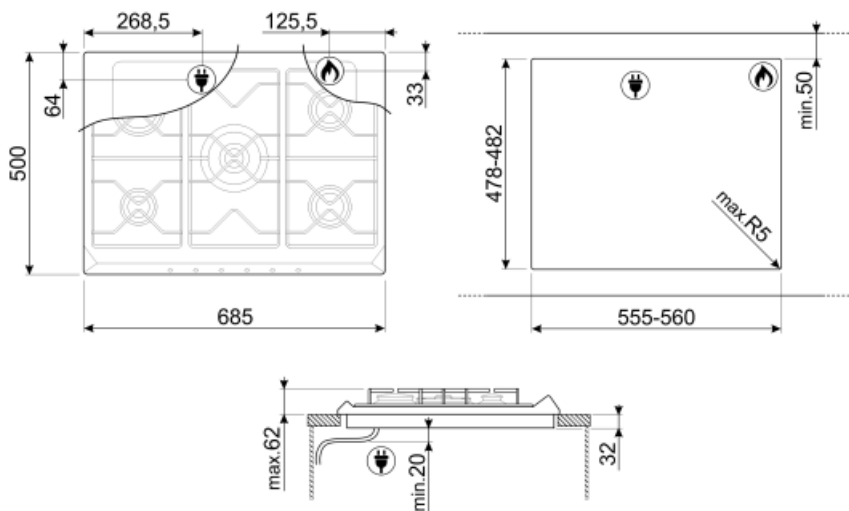

SE70SGH-5

Семейство продуктов
Тип встраивания
Размеры
Источник питания
Тип
EAN-код

Варочная поверхность
Традиционный
70/75 см
Газ
Газ
8017709113162

Эстетика

Эстетика

Цвет

Отделка

Материал

Стандартный вырез

478-482x555-560 мм

Технические характеристики

UR

Фронтальная левая - Газ - вспомогательная - 1.10 кВт
 Задняя левая - Газ - быстрая - 2.60 кВт
 Центральная - Газ - ультрабыстрая (двойная) - 5.00 кВт
 Задняя правая - Газ - полубыстрая - 1.70 кВт
 Фронтальная правая - Газ - полубыстрая - 1.70 кВт

Not included accessories

BB3679

Чугунная решетка

GRW

Решетка Wok

6MP800P

CC70X

Стеклянная крышка с рамкой из нержавеющей стали подходит для варочных панелей 70 см с фронтальным управлением.