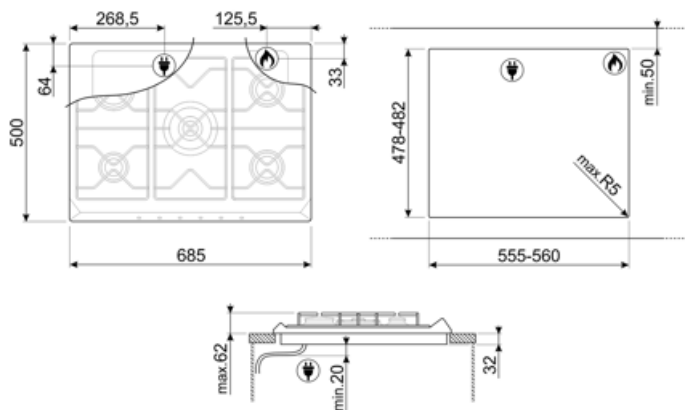

UR

Фронтальная левая - Газ - вспомогательная - 1.10 кВт
Задняя левая - Газ - быстрая - 2.60 кВт
Центральная - Газ - ультрабыстрая (двойная) - 5.00 кВт
Задняя правая - Газ - полубыстрая - 1.70 кВт
Фронтальная правая - Газ - полубыстрая - 1.70 кВт

Газ-контроль	Да	Автоматический электроподжиг	Да

Электрическое подключение

Длина электрического кабеля	120 см	Тип электрической вилки	Нет

Подключение к газу

Тип газа	G20 природный газ	Подключение к газу	Коническое
Подключение к газу	Цилиндрическое	Номинальная мощность газа	11500 Вт