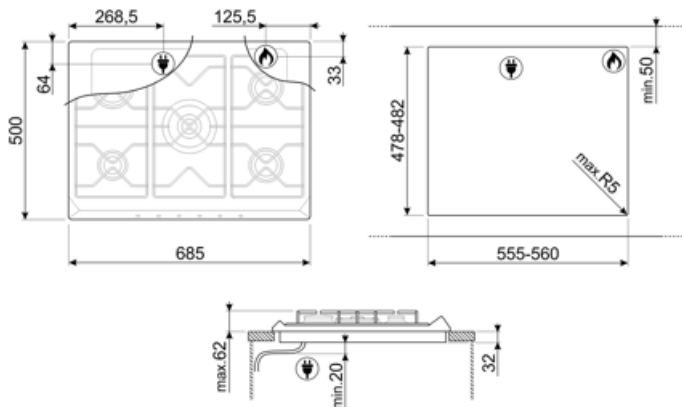

Teknisk specifikation

UR

Vänster fram - Gas - AUX - 1.10 kW

Vänster bak - Gas - RP - 2.60 kW

Mitten - Gas - 2 URP (dubbel) - 5.00 kW

Höger bak - Gas - SRD - 1.70 kW

Höger fram - Gas - SRD - 1.70 kW

Säkerhetsventiler   Ja   Automatisk tändning   Ja

Elektrisk anslutning

Längd matningskabel   120 cm   Typ av kontakt   Nej

Gasanslutning

Typ av gas   G20 Naturgas   Övriga inkluderade gasanslutningar   Konisk
Gasanslutning   Cylindrisk   Anslutningseffekt   11500 W