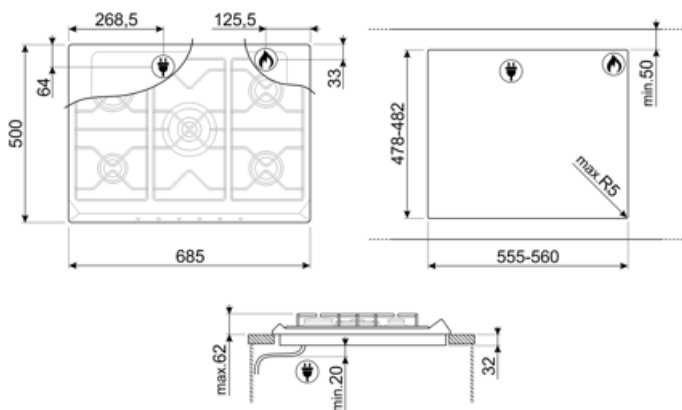

Teknisk specifikation

UR

Vänster fram - Gas - AUX - 1.10 kW

Vänster bak - Gas - RP - 2.60 kW

Mitten - Gas - 2 URP (dubbel) - 5.00 kW

Höger bak - Gas - SRD - 1.70 kW

Höger fram - Gas - SRD - 1.70 kW

Säkerhetsventiler   Ja   Automatisk tändning   Ja

Elektrisk anslutning

Längd matningskabel   120 cm   Typ av kontakt   Nej

Gasanslutning

Typ av gas   G20 Naturgas   Övriga inkluderade gasanslutningar   Konisk
Gasanslutning   Cylindrisk   Anslutningseffekt   11500 W