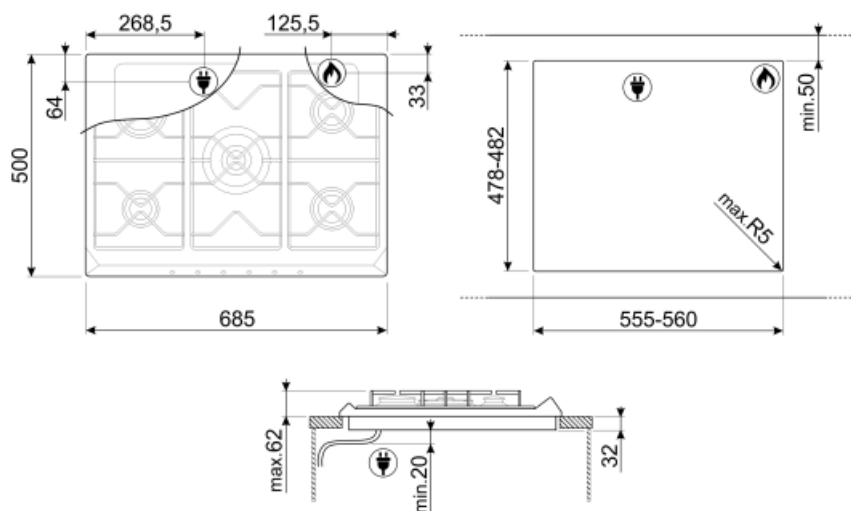

UR

Vänster fram - Gas - AUX - 1.10 kW

Vänster bak - Gas - RP - 2.60 kW

Mitten - Gas - 2 URP (dubbel) - 5.00 kW

Höger bak - Gas - SRD - 1.70 kW

Höger fram - Gas - SRD - 1.70 kW

Säkerhetsventiler Ja

Automatisk tändning Ja

Elektrisk anslutning

Längd matningskabel 120 cm

Gasanslutning

Typ av gas G20 Naturgas

Gasanslutning

Cylindrisk

Övriga inkluderade
gasanslutningar

Konisk

Anslutningseffekt

11500 W