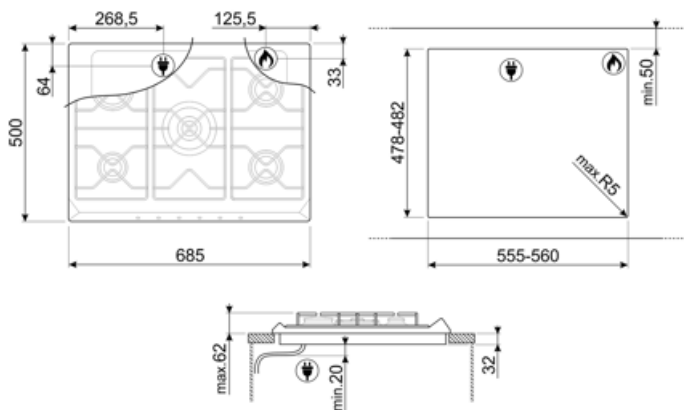

UR

Передня ліва - Газ - AUX - 1.10 кВт

Задня ліва - Газ - RP - 2.60 кВт

Центральна - Газ - ультрашвидка (подвійна) - 5.00 кВт

Задня права - Газ - SRD - 1.70 кВт

Передня права - Газ - SRD - 1.70 кВт

Газ-контроль

Так

**Автоматичне
електрозапалювання**

Так

Електричне підключення

**Довжина електричного
кабелю (см)** 120 см

Тип електричної вилки Ні

Підключення до газу

Тип газу G20 Природний газ

Підключення до газу Конічне

Підключення до газу Циліндричне

**Номінальна потужність
газу (кВт)** 11500 Вт