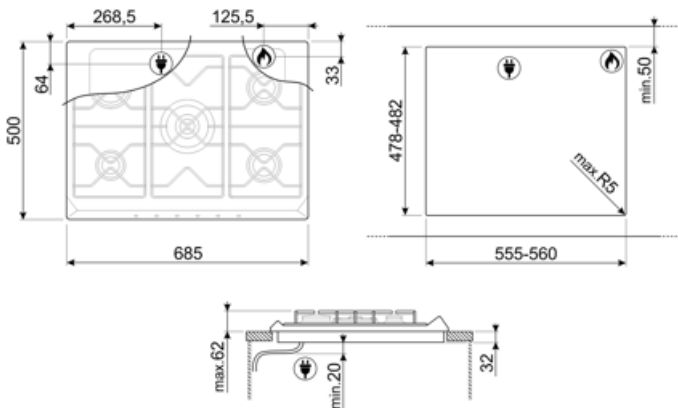

UR

Передня ліва - Газ - AUX - 1.10 кВт

Задня ліва - Газ - RP - 2.60 кВт

Центральна - Газ - ультрашвидка (подвійна) - 5.00 кВт

Задня права - Газ - SRD - 1.70 кВт

Передня права - Газ - SRD - 1.70 кВт

Газ-контроль

Так

**Автоматичне
електрозапалювання**

Так

Електричне підключення

**Довжина електричного
кабелю (см)** 120 см

Тип електричної вилки Ні

Підключення до газу

Тип газу G20 Природний газ

Підключення до газу Конічне

Підключення до газу Циліндричне

**Номінальна потужність
газу (кВт)** 11500 Вт