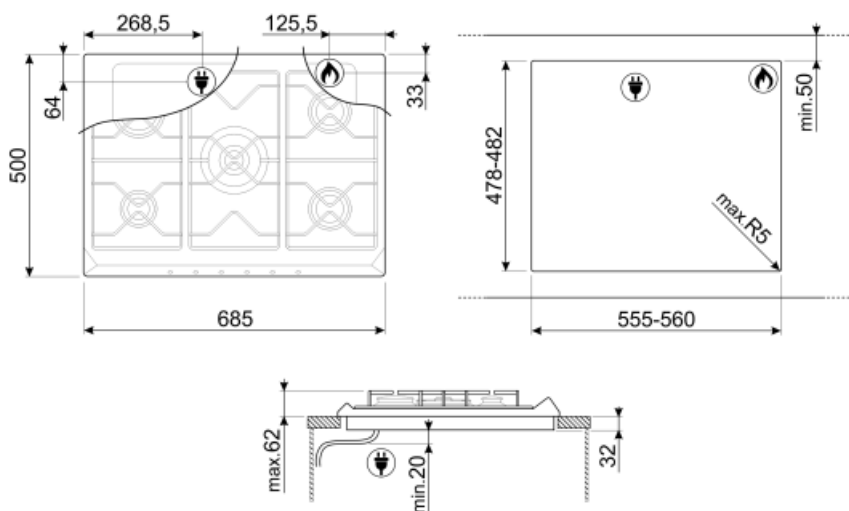

UR

Forrest til venstre - Gas - AUX - 1.10 kW

Bagest til venstre - Gas - Hurtig - 2.60 kW

Central - Gas - 2UR (dobbelt) - 5.00 kW

Bagest til højre - Gas - Semi-hurtig - 1.70 kW

Front-højre - Gas - Semi-hurtig - 1.70 kW

Gas-sikkerhedsventiler Ja

Automatisk tænding

Ja

Elektrisk tilslutning

Strømforsyning
ledningslængde 120 cm

Gastilslutning

Gastype
Gastilslutning

Naturgas G20
Cylinderformet

Andre givne
gasforbindelser

Konisk

Gastilslutning normering 11500 W
(W)