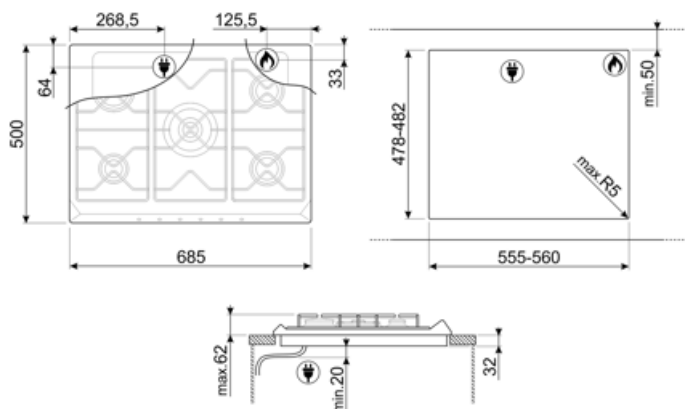

UR

גז - קדמי-שמאלי - AUX - 1.10 kW
kW אחורי-שמאלי - גז - מהירות - 2.60
kW (כפולות) - UR אמצעי - גז - 2
kW אחורי-ימני - גז - מהיר למחצה - 1.70
kW קדמי-ימני - גז - מהיר למחצה - 1.70
שסתומי בטיחות לגז כן

הצתה אוטומטית

כן

חיבור חשמלי

אורך כבל חשמל
Terminal box

120 cm
No

תקע

No

חיבור גז

סוג גז
Gas connection

גז טבעי G20
Cilindrical

חיבורי גז אחרים מצורפים
(דירוג חיבור גז (ואט))

קונוי
11500 W