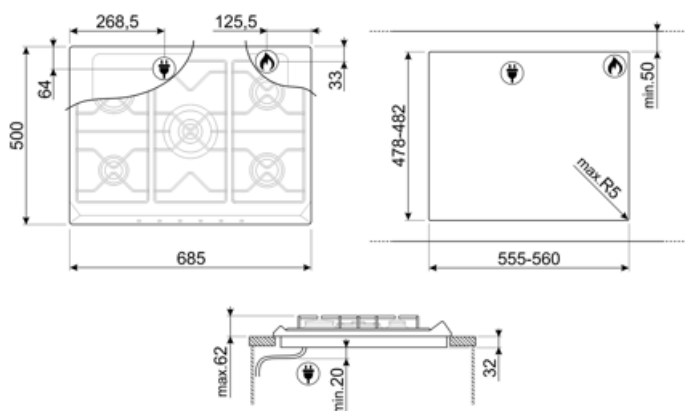

UR

Фронтальная левая - Газ - вспомогательная - 1.10 кВт
Задняя левая - Газ - быстрая - 2.60 кВт
Центральная - Газ - ультрабыстрая (двойная) - 5.00 кВт
Задняя правая - Газ - полубыстрая - 1.70 кВт
Фронтальная правая - Газ - полубыстрая - 1.70 кВт

Газ-контроль	Да	Автоматический электроподжиг	Да

Электрическое подключение

Длина электрического кабеля	120 см	Тип электрической вилки	No

Подключение к газу

Тип газа	G20 природный газ	Подключение к газу	Коническое
Подключение к газу	Цилиндрическое	Номинальная мощность газа	11500 Вт