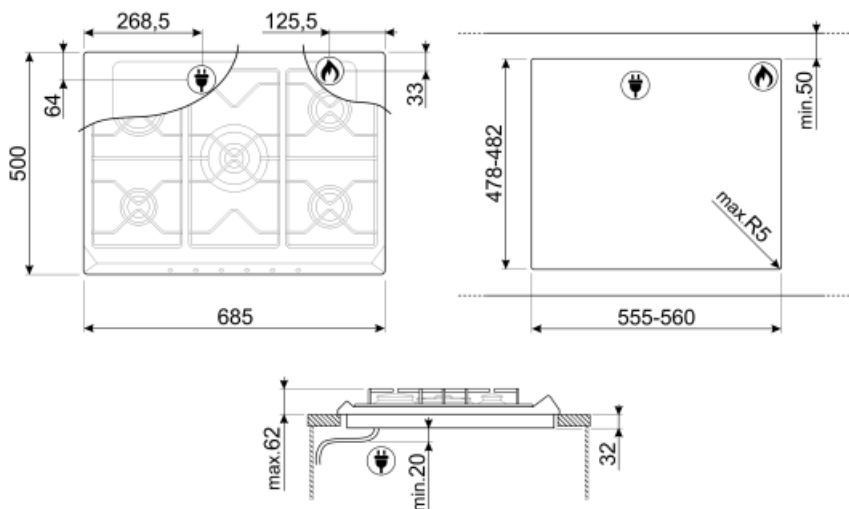

UR

Фронтальная левая - Газ - вспомогательная - 1.10 кВт
Задняя левая - Газ - быстрая - 2.60 кВт
Центральная - Газ - ультрабыстрая (двойная) - 5.00 кВт
Задняя правая - Газ - полубыстрая - 1.70 кВт
Фронтальная правая - Газ - полубыстрая - 1.70 кВт

Газ-контроль Да **Автоматический электроподжиг** Да

Электрическое подключение

Длина электрического кабеля 120 см

Подключение к газу

Тип газа G20 природный газ **Подключение к газу** Коническое
Подключение к газу Цилиндрическое **Номинальная мощность газа** 11500 Вт