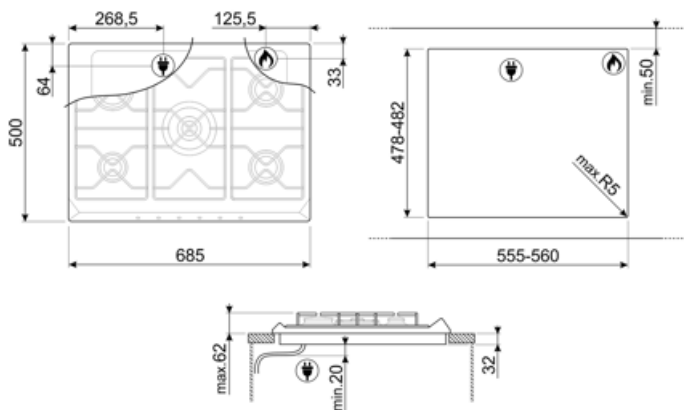

UR

Фронтальная левая - Газ - вспомогательная - 1.10 кВт
Задняя левая - Газ - быстрая - 2.60 кВт
Центральная - Газ - ультрабыстрая (двойная) - 5.00 кВт
Задняя правая - Газ - полубыстрая - 1.70 кВт
Фронтальная правая - Газ - полубыстрая - 1.70 кВт

Газ-контроль	Да	Автоматический электроподжиг	Да

Электрическое подключение

Длина электрического кабеля	120 см	Тип электрической вилки	No

Подключение к газу

Тип газа	G20 природный газ	Подключение к газу	Коническое
Подключение к газу	Цилиндрическое	Номинальная мощность газа	11500 Вт