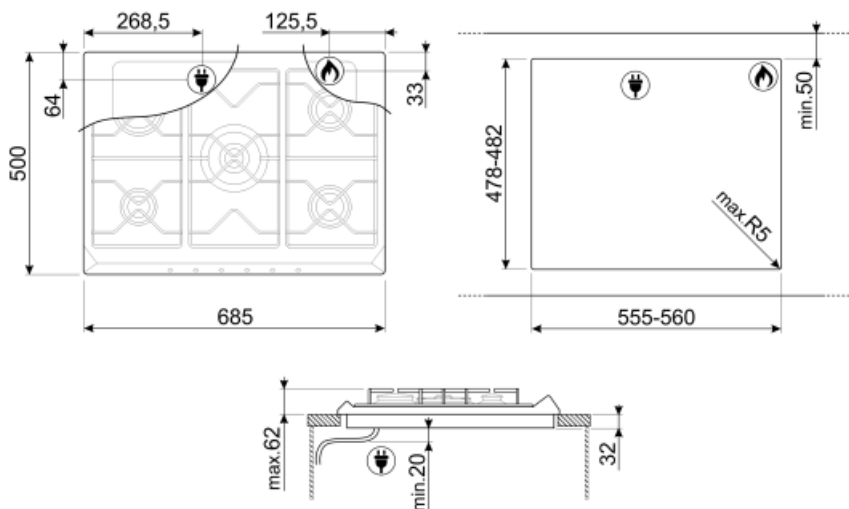

UR

Фронтальная левая - Газ - вспомогательная - 1.10 кВт
Задняя левая - Газ - быстрая - 2.60 кВт
Центральная - Газ - ультрабыстрая (двойная) - 5.00 кВт
Задняя правая - Газ - полубыстрая - 1.70 кВт
Фронтальная правая - Газ - полубыстрая - 1.70 кВт

Газ-контроль

Да

Автоматический
электроджиг

Да

Электрическое подключение

Длина электрического
кабеля 120 см

Подключение к газу

Тип газа

G20 природный газ

Подключение к газу

Коническое

Подключение к газу

Цилиндрическое

Номинальная мощность
газа 11500 Вт