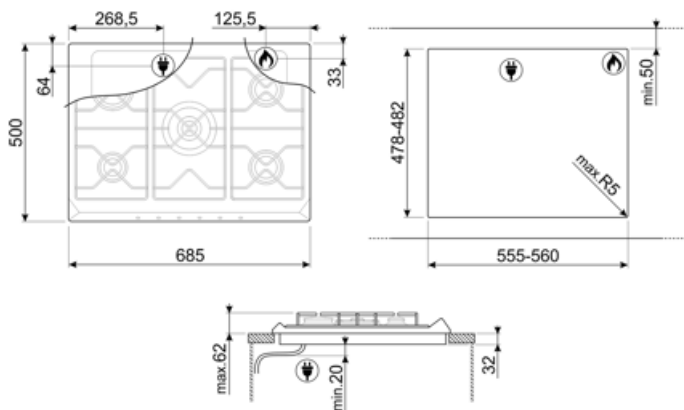

UR

Фронтальная левая - Газ - вспомогательная - 1.10 кВт
Задняя левая - Газ - быстрая - 2.60 кВт
Центральная - Газ - ультрабыстрая (двойная) - 5.00 кВт
Задняя правая - Газ - полубыстрая - 1.70 кВт
Фронтальная правая - Газ - полубыстрая - 1.70 кВт

Газ-контроль Да **Автоматический электроподжиг** Да

Электрическое подключение

Длина электрического кабеля 120 см **Тип электрической вилки** Нет

Подключение к газу

Тип газа G20 природный газ **Подключение к газу** Коническое
Подключение к газу Цилиндрическое **Номинальная мощность газа** 11500 Вт