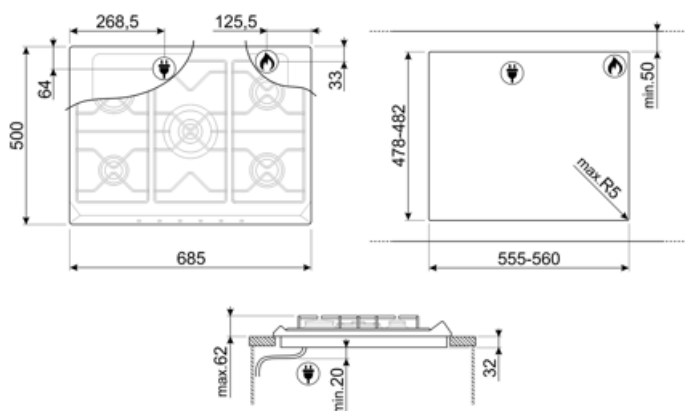

SE70SGH-5

Семейство продуктов
Тип встраивания
Размеры
Источник питания
Тип
EAN-код

Варочная поверхность
Традиционный
70/75 см
Газ
Газ
8017709113162

Эстетика

Эстетика

Цвет

Отделка

Материал

Стандартный вырез

478-482x555-560 мм

Технические характеристики

UR

Фронтальная левая - Газ - вспомогательная - 1.10 кВт
 Задняя левая - Газ - быстрая - 2.60 кВт
 Центральная - Газ - ультрабыстрая (двойная) - 5.00 кВт
 Задняя правая - Газ - полубыстрая - 1.70 кВт
 Фронтальная правая - Газ - полубыстрая - 1.70 кВт