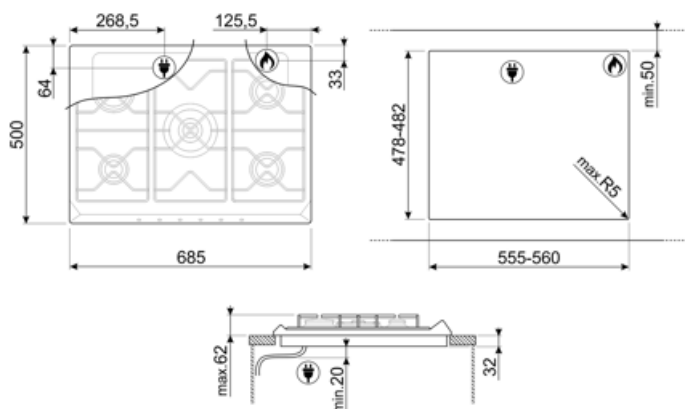

UR

Фронтальная левая - Газ - вспомогательная - 1.10 кВт
Задняя левая - Газ - быстрая - 2.60 кВт
Центральная - Газ - ультрабыстрая (двойная) - 5.00 кВт
Задняя правая - Газ - полубыстрая - 1.70 кВт
Фронтальная правая - Газ - полубыстрая - 1.70 кВт

Газ-контроль Да **Автоматический электроподжиг** Да

Электрическое подключение

Длина электрического кабеля 120 см **Тип электрической вилки** Нет

Подключение к газу

Тип газа G20 природный газ **Подключение к газу** Коническое
Подключение к газу Цилиндрическое **Номинальная мощность газа** 11500 Вт