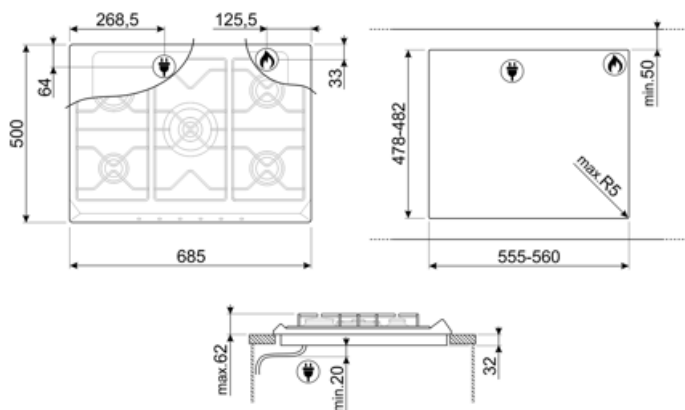

Technologie

UR

Gauche - Gaz - Ultra-rapide double commande - 3.90 kW

Arrière central - Gaz - Auxiliaire - 1.10 kW

Avant central - Gaz - Auxiliaire - 1.10 kW

Arrière droit - Gaz - Rapide - 2.60 kW

Avant droit - Gaz - Standard - 1.70 kW

Gaz - Semi rapide

Thermocouples	oui	Allumage automatique intégré aux manettes	oui

Accessoires inclus

Grille pour Moka en
acier 1

Raccordement électrique

Puissance nominale	1 W	Longueur du câble d'alimentation	120 cm
Tension	220-240 V	Type de prise	Non
Fréquence	50/60 Hz		

Raccordement gaz

Type de gaz	G20 Gaz naturel	Réglé au gaz naturel	Cônique
Raccordement au gaz	Cylindrique	Puissance nominale gaz	11200 W
Injecteurs gaz fournis	G30 GPL Gaz liquide