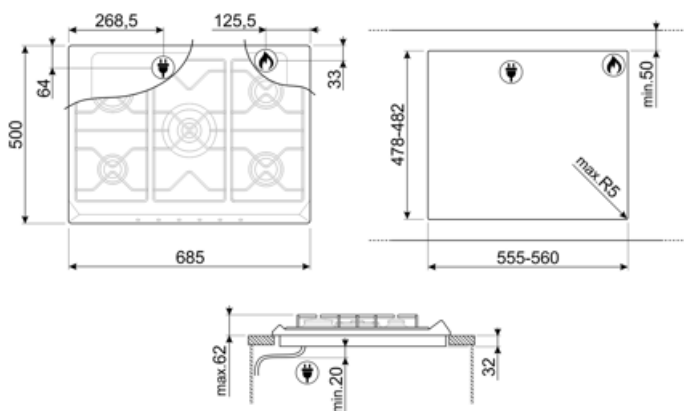

מאפיינים טכניים

UR

2 – kW כפולות) UR ששמאלי - גז - 3.90
גז - AUX - 1.10 kW - אחורי-אמצעי - גז
גז - AUX - 1.10 kW - קדמי-אמצעי - גז
kW אחורי-ימני - גז - מהירות - 2.60
kW קדמי-ימני - גז - מהיר למחצה - 1.70
גז - מהיר למחצה

שסתומי בטיחות לגז   כן   הצתה אוטומטית   כן

אביזרים כלולים

מקטין מחבת/מעמד מוקה   1

חיבור חשמלי

דירוג חיבור חשמלי (ואט)	1 W	אורך כבל חשמל	120 cm
מתח (וולט)	220-240 V	Terminal box	No
תדר (Hz)	50/60 Hz	תקע	לא

חיבור גז

סוג גז	גז טבעי G20	חיבורי גז אחרים מצורפים	קוני
Gas connection	Cilindrical	דירוג חיבור גז (ואט)	11200 W
חרירי גז אחרים כלולים	גפ"ם גז נוזלי G30