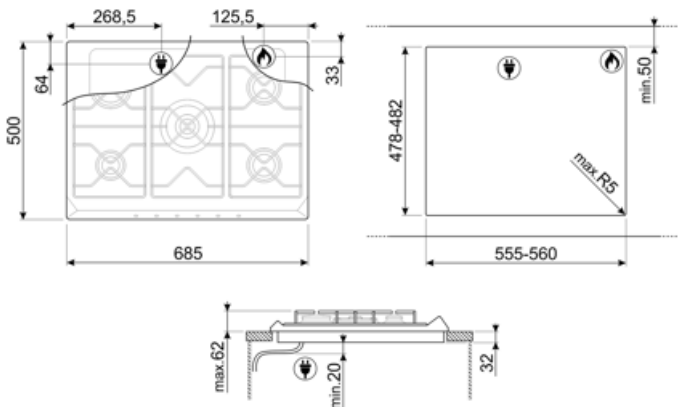

מאפיינים טכניים

UR

2 – kW (כפולות) - UR שמאלי - גז - 3.90
גז - AUX - 1.10 kW - אחורי-אמצעי - גז
גז - AUX - 1.10 kW - קדמי-אמצעי - גז
kW אחורי-ימני - גז - מהירות - 2.60
kW קדמי-ימני - גז - מהיר למחצה - 1.70
גז - מהיר למחצה

שסתומי בטיחות לגז   כן   הצתה אוטומטית   כן

אביזרים כלולים

מקטין מחבת/מעמד מוקה   1

חיבור חשמלי

דירוג חיבור חשמלי (ואט)	1 W	אורך כבל חשמל	120 cm
(מתח (וולט	220-240 V	Terminal box	No
תדר (Hz)	50/60 Hz	תקע	לא

חיבור גז

סוג גז	גז טבעי G20	חיבורי גז אחרים מצורפים	קוני
Gas connection	Cilindrical	(דירוג חיבור גז (ואט	11200 W
חרירי גז אחרים כלולים	גפ"ם גז נוזלי G30