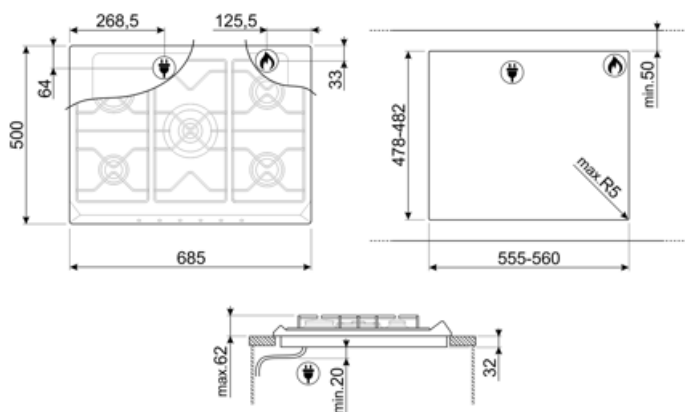

Technische specificaties

UR

Linksvoor - Gas - 2URP (dual) - 3.90 kW

Middenachter - Gas - AUX - 1.10 kW

Middenvoor - Gas - AUX - 1.10 kW

Rechtsachter - Gas - RP - 2.60 kW

Rechtsvoor - Gas - SRD - 1.70 kW

Gas - SRD

Thermobeveiliging	Ja	Automatische ontsteking	Ja

Meegeleverde accessoires

Houder t.b.v. caffettiera 1

Elektrische aansluiting

Nominale aansluitwaarde	1 W	Lengte voedingskabel	120 cm
Spanning (V)	220-240 V	Stekker	Nee
Frequentie	50/60 Hz		

Gasaansluiting

Type gas	G20 Aardgas	Andere gasaansluitingen	Konisch
Gasaansluiting	Cilindrisch	Nominale aansluitwaarde gas	11200 W
Andere sproeiers meegeleverd	Sproeiers butaan/propanaas gas meegeleverd