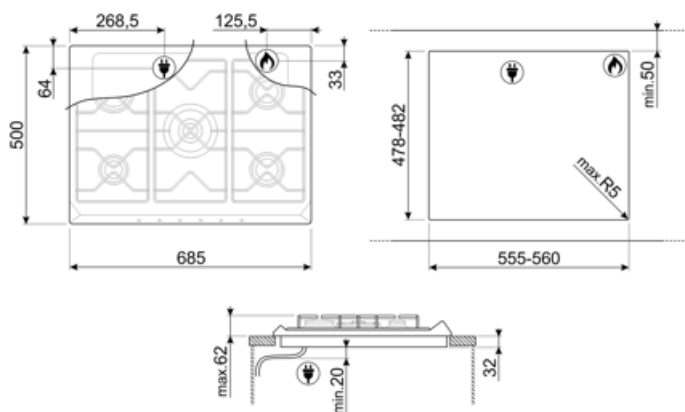

Specyfikacja techniczna

UR

Lewy - Gaz - Ultra szybki (podwójny) - 3.90 kW

Tylny centralny - Gaz - Pomocniczy - 1.10 kW

Przedni centralny - Gaz - Pomocniczy - 1.10 kW

Tylny prawy - Gaz - Szybki - 2.60 kW

Przedni prawy - Gaz - Średnio szybki - 1.70 kW

Gaz - Średnio szybki

Zabezpieczenie przeciwwypływowemu gazu Tak

Zapalarka elektryczna zintegrowana w pokrętle Tak

Akcesoria w standardzie

Żeliwny pierścień 1

Podłączenie elektryczne

Moc przyłączeniowa (W) 1 W
Napięcie (V) 220-240 V
Częstotliwość (Hz) 50/60 Hz

Długość przewodu zasilającego (cm) 120 cm
Wtyczka Nie

Podłączenie gazowe

Typ gazu G20 gaz naturalny
Podłączenie gazowe Cylindryczne
Zamienne dysze do gazu G30 GPL Gaz płynny

Dostępne inne przyłącza gazowe Stożkowe
Moc przyłączeniowa gazu 11200 W