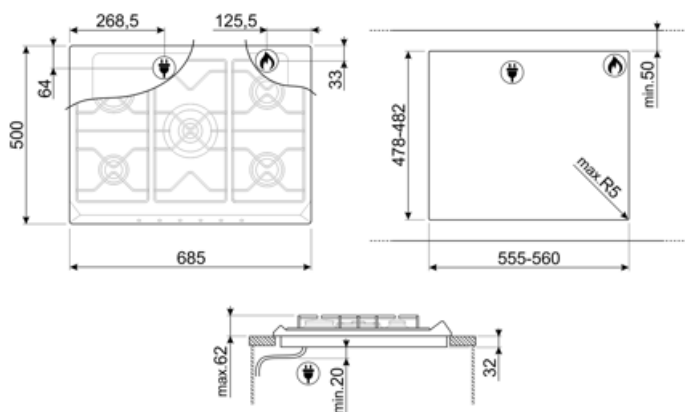

Specyfikacja techniczna

UR

Lewy - Gaz - Ultra szybki (podwójny) - 3.90 kW

Tylny centralny - Gaz - Pomocniczy - 1.10 kW

Przedni centralny - Gaz - Pomocniczy - 1.10 kW

Tylny prawy - Gaz - Szybki - 2.60 kW

Przedni prawy - Gaz - Średnio szybki - 1.70 kW

Gaz - Średnio szybki

Zabezpieczenie przeciwwypływowemu gazu Tak

Zapalarka elektryczna zintegrowana w pokrętle Tak

Akcesoria w standardzie

Żeliwny pierścień 1

Podłączenie elektryczne

Moc przyłączeniowa (W) 1 W

Napięcie (V) 220-240 V

Częstotliwość (Hz) 50/60 Hz

Długość przewodu zasilającego (cm) 120 cm

Wtyczka Nie

Podłączenie gazowe

Typ gazu G20 gaz naturalny

Podłączenie gazowe Cylindryczne

Zamienne dysze do gazu G30 GPL Gaz płynny

Dostępne inne przyłącza gazowe Stożkowe

Moc przyłączeniowa gazu 11200 W