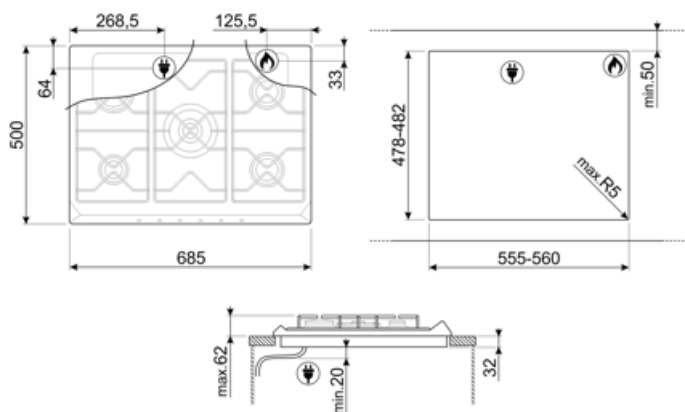

Opcje

Standardowe wycięcie 478-482x555-560 mm

Specyfikacja techniczna

UR

Lewy - Gaz - Ultra szybki (podwójny) - 3.90 kW
 Tylny centralny - Gaz - Pomocniczy - 1.10 kW
 Przedni centralny - Gaz - Pomocniczy - 1.10 kW
 Tylny prawy - Gaz - Szybki - 2.60 kW
 Przedni prawy - Gaz - Średnio szybki - 1.70 kW
 Gaz - Średnio szybki

Długość przewodu zasilającego (cm) 120 cm
 Wtyczka Nie

Podłączenie gazowe

Typ gazu G20 gaz naturalny
 Podłączenie gazowe Cylindryczne
 Zamienne dysze do gazu G30 GPL Gaz płynny

Dostępne inne przyłącza gazowe Stożkowe
 Moc przyłączeniowa gazu 11200 W