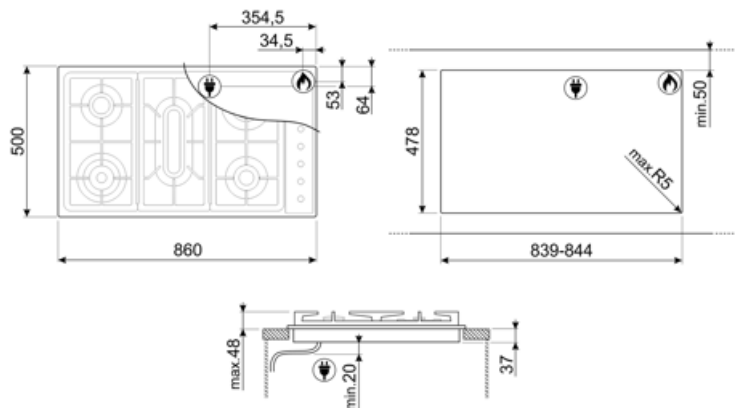

UR

Vänster fram - Gas - URP - 4.10 kW

Vänster bak - Gas - SRD - 1.80 kW

Mitten - Gas - Fiskbrännare - 2.90 kW

Höger bak - Gas - RP - 2.60 kW

Höger fram - Gas - AUX - 1.10 kW

Säkerhetsventiler Ja

Automatisk tändning Ja

Elektrisk anslutning

Anslutningseffekt 1 W

Spänning (V) 220-240 V

Spänning 2 (V)

Frekvens 50/60 Hz

Typ av kontakt Nej

Gasanslutning

Typ av gas G20 Naturgas

Gasanslutning Cylindrisk

Andra medföljande dysor G30 Gasol

Övriga inkluderade gasanslutningar Konisk

Anslutningseffekt 12400 W