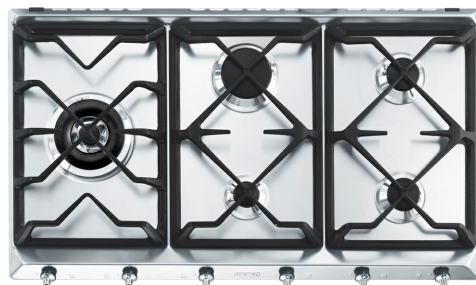

SE97GXBE5

Famille	Table de cuisson
Type d'encastrement	Traditionnel
Dimension	90 cm
Alimentation	Gaz
Type	Gaz
Code EAN	8017709115784

Esthétique

Esthétique	Classica
Couleur	Inox
Finition	Satiné
Matériau	Inox
Type d'inox	Brossé
Grilles	Fonte
Type de commandes	Manettes
Position des commandes	Frontal
Nombre de manettes	6
Couleur des manettes	Effet inox
Logo	Sérigraphié
Couleur de la sérigraphie	Gris

Programmes / Fonctions

Nombre de brûleurs gaz	5
Nombre total de foyers	5

Options

Encastrement	478-482x839-844 mm
--------------	--------------------

Technologie

UR

Gauche - Gaz - Ultra-rapide double commande - 3.90 kW

Symbols glossary

- | | | | |
|--|--|---|--|
|  | Standard : mode d'installation, qui peut être facilement combiné avec n'importe quel type de cuisine. |  | Grilles en fonte : Ces grilles résistent aux hautes températures. Solides et robustes, elles ont été conçues pour faciliter le déplacement des casseroles. |
|  | Brûleur Ultra-rapide : Le brûleur Ultra-rapide est défini comme le brûleur d'une puissance d'au moins 3,5 kW, qui peut être simple, double ou triple couronne. |  | Commandes par manettes |