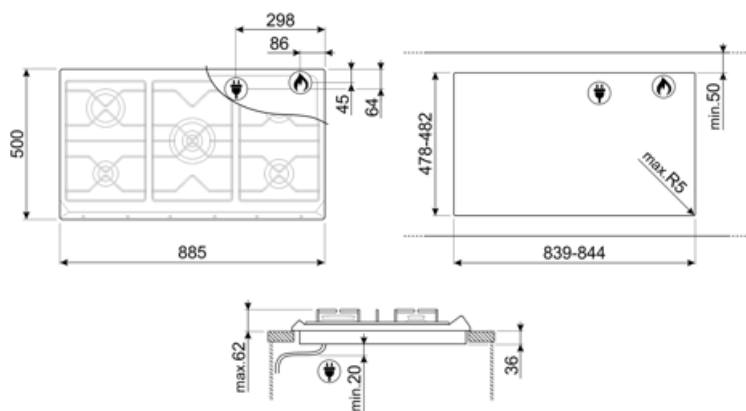

SE97GXBE5

Famille	Table de cuisson
Type d'encastrement	Traditionnel
Dimension	90 cm
Alimentation	Gaz
Type	Gaz
Code EAN	8017709115784

Esthétique

Esthétique	Classica
Couleur	Inox
Finition	Satiné
Matériau	Inox
Type d'inox	Brossé
Grilles	Fonte
Type de commandes	Manettes
Position des commandes	Frontal
Nombre de manettes	6
Couleur des manettes	Effet inox
Logo	Sérigraphié
Couleur de la sérigraphie	Gris

Programmes / Fonctions

Nombre de brûleurs gaz	5
Nombre total de foyers	5

Options

Encastrement	478-482x839-844 mm
--------------	--------------------

Technologie

UR

Gauche - Gaz - Ultra-rapide double commande - 3.90 kW

Raccordement électrique

Longueur du câble d'alimentation	120 cm	Type de prise	Non
-------------------------------------	--------	---------------	-----

Raccordement gaz

Type de gaz	G20 Gaz naturel	Injecteurs gaz fournis	G25 Gaz naturel, G30 GPL Gaz liquide
Raccordement au gaz	Cylindrique	Puissance nominale gaz	12400 W