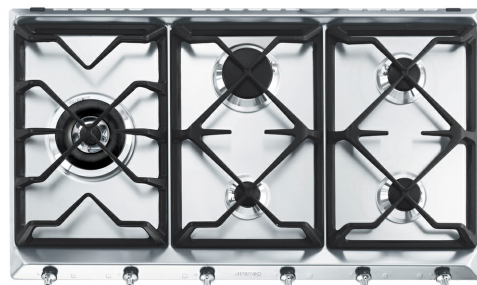

SE97GXBE5

Famille	Table de cuisson
Type d'encastrement	Traditionnel
Dimension	90 cm
Alimentation	Gaz
Type	Gaz
Code EAN	8017709115784

Esthétique

Esthétique	Classica
Couleur	Inox
Finition	Satiné
Matériau	Inox
Type d'inox	Brossé
Grilles	Fonte
Type de commandes	Manettes
Position des commandes	Frontal
Nombre de manettes	6
Couleur des manettes	Effet inox
Logo	Sérigraphié
Couleur de la sérigraphie	Gris

Programmes / Fonctions

Nombre de brûleurs gaz	5
Nombre total de foyers	5

Options

Encastrement	478-482x839-844 mm
--------------	--------------------

Technologie

UR

Gauche - Gaz - Ultra-rapide double commande - 3.90 kW

Symbols glossary

Standard : mode d'installation, qui peut être facilement combiné avec n'importe quel type de cuisine.

Grilles en fonte : Ces grilles résistent aux hautes températures. Solides et robustes, elles ont été conçues pour faciliter le déplacement des casseroles.