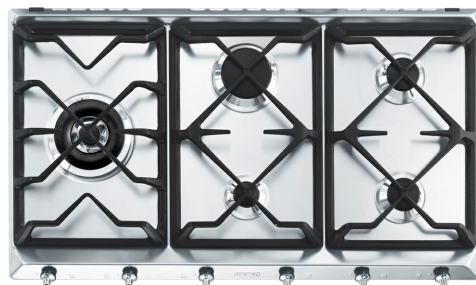

SE97GXBE5

Famille	Table de cuisson
Type d'encastrement	Traditionnel
Dimension	90 cm
Alimentation	Gaz
Type	Gaz
Code EAN	8017709115784

Esthétique

Esthétique	Classica
Couleur	Inox
Finition	Satiné
Matériau	Inox
Type d'inox	Brossé
Grilles	Fonte
Type de commandes	Manettes
Position des commandes	Frontal
Nombre de manettes	6
Couleur des manettes	Effet inox
Logo	Sérigraphié
Couleur de la sérigraphie	Gris

Programmes / Fonctions

Nombre de brûleurs gaz	5
Nombre total de foyers	5

Options

Encastrement	478-482x839-844 mm
--------------	--------------------

Technologie

UR

Gauche - Gaz - Ultra-rapide double commande - 3.90 kW

Symbols glossary

Standard : mode d'installation, qui peut être facilement combiné avec n'importe quel type de cuisine.

Grilles en fonte : Ces grilles résistent aux hautes températures. Solides et robustes, elles ont été conçues pour faciliter le déplacement des casseroles.