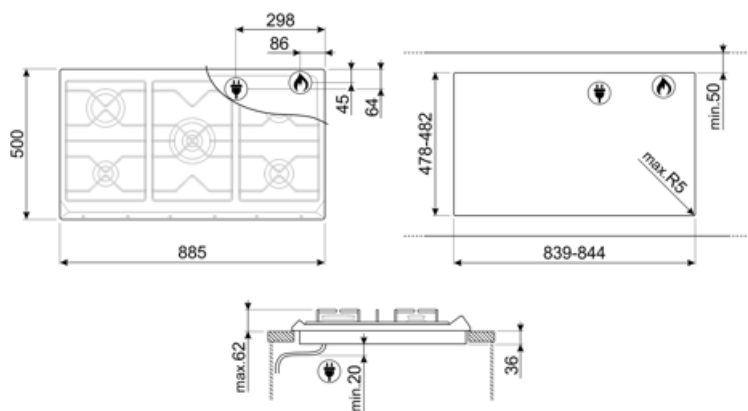

SE97GXBE5

Famille	Table de cuisson
Type d'encastrement	Traditionnel
Dimension	90 cm
Alimentation	Gaz
Type	Gaz
Code EAN	8017709115784

Esthétique

Esthétique	Classica
Couleur	Inox
Finition	Satiné
Matériau	Inox
Type d'inox	Brossé
Grilles	Fonte
Type de commandes	Manettes
Position des commandes	Frontal
Nombre de manettes	6
Couleur des manettes	Effet inox
Logo	Sérigraphié
Couleur de la sérigraphie	Gris

Programmes / Fonctions

Nombre de brûleurs gaz	5
Nombre total de foyers	5

Options

Encastrement	478-482x839-844 mm
--------------	--------------------

Technologie

UR

Gauche - Gaz - Ultra-rapide double commande - 3.90 kW

Raccordement électrique

Longueur du câble d'alimentation 120 cm Type de prise Non

Raccordement gaz

Type de gaz G20 Gaz naturel Injecteurs gaz fournis G25 Gaz naturel, G30 GPL
Raccordement au gaz Cylindrique Gaz liquide
Puissance nominale gaz 12400 W