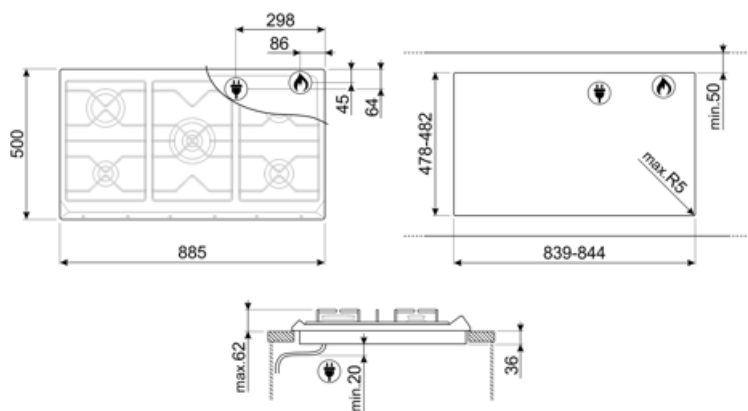

SE97GXBE5

Famille	Table de cuisson
Type d'encastrement	Traditionnel
Dimension	90 cm
Alimentation	Gaz
Type	Gaz
Code EAN	8017709115784

Esthétique

Esthétique	Classica
Couleur	Inox
Finition	Satiné
Matériau	Inox
Type d'inox	Brossé
Grilles	Fonte
Type de commandes	Manettes
Position des commandes	Frontal
Nombre de manettes	6
Couleur des manettes	Effet inox
Logo	Sérigraphié
Couleur de la sérigraphie	Gris

Programmes / Fonctions

Nombre de brûleurs gaz	5
Nombre total de foyers	5

Options

Encastrement	478-482x839-844 mm
--------------	--------------------

Technologie

UR

Gauche - Gaz - Ultra-rapide double commande - 3.90 kW

Raccordement électrique

Longueur du câble d'alimentation 120 cm **Type de prise** Non

Raccordement gaz

Type de gaz G20 Gaz naturel **Injecteurs gaz fournis** G25 Gaz naturel, G30 GPL
Raccordement au gaz Cylindrique Gaz liquide
Puissance nominale gaz 12400 W