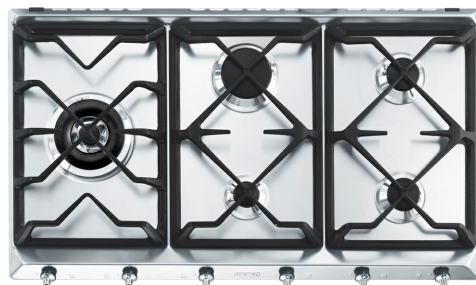

## SE97GXBE5

Famille	Table de cuisson
Type d'encastrement	Traditionnel
Dimension	90 cm
Alimentation	Gaz
Type	Gaz
Code EAN	8017709115784

## Esthétique

Esthétique	Classica
Couleur	Inox
Finition	Satiné
Matériau	Inox
Type d'inox	Brossé
Grilles	Fonte
Type de commandes	Manettes
Position des commandes	Frontal
Nombre de manettes	6
Couleur des manettes	Effet inox
Logo	Sérigraphié
Couleur de la sérigraphie	Gris