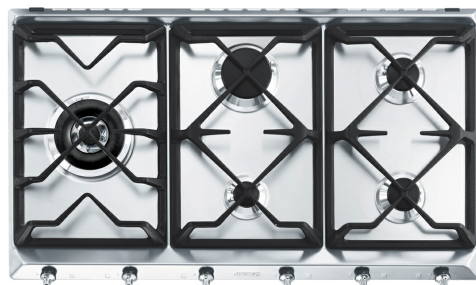

SE97GXBE5

משפחת מוצרים
סוג התקנה
מידות
אספקת חשמל
סוג
קוד EAN

כיריים
מסורתי
90 cm
גז
גז
8017709115784

אסתטיקה

סדרה עיצובית
צבע
גימור
חומר
סוג פלדה
מעמדי מחבתות
סוג הגדרת בקרות
מיקום כפתורי בקרה
מס' בקרות
צבע בקרות
לוגו
צבע הדפסת רשת

Classica
נירוסטה
סאטין
נירוסטה
מוברש
ברזל יצוק
כפתורי בקרה
קדמית
6
אפקט פלדה
מסך משי
אפור

תוכנית / פונקציות

מס' אזורי בישול גז 5
מספר אזורי בישול 5

אפשרויות

שבלונה סטנדרטית 478-482x839-844 mm

מאפיינים טכניים

הצתה אוטומטית

כן

חיבור חשמלי

אורך כבל חשמל
Terminal box

120 cm
No

תקע

לא

חיבור גז