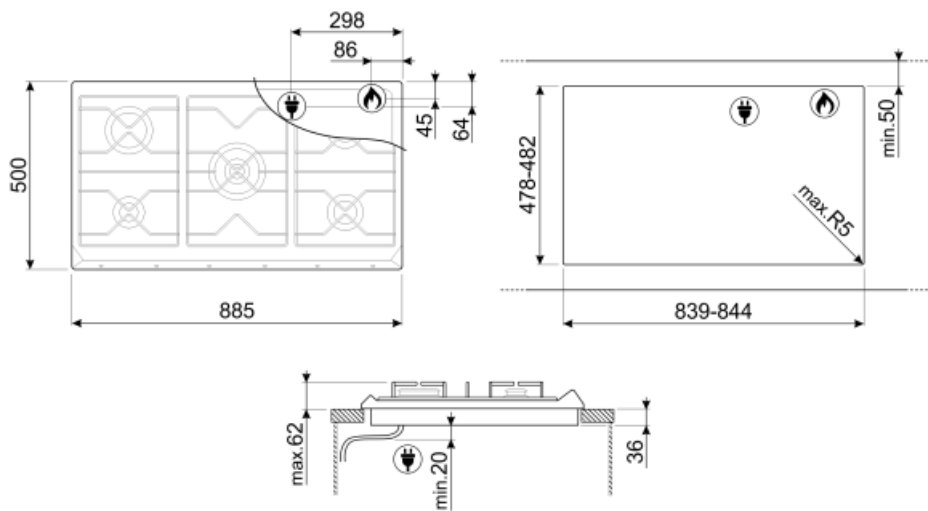

2 – kW (כפולות) - UR ששמאלי - גז - 3.90
3.10 kW אחורי-אמצעי - גז - מהירות
1.10 kW AUX - קדמי-אמצעי - גז
1.70 kW אחורי-ימני - גז - מהיר למחצה
1.70 kW קדמי-ימני - גז - מהיר למחצה
שסתומי בטיחות לגז כן

הצתה אוטומטית

כן

חיבור חשמלי

אורך כבל חשמל 120 cm

חיבור גז

סוג גז
Gas connection

גז טבעי G20
Cylindrical

חרירי גז אחרים כלולים
(דירוג חיבור גז (ואט)

גפ"ם גז G30, גז טבעי G25
נחלי
12400 W