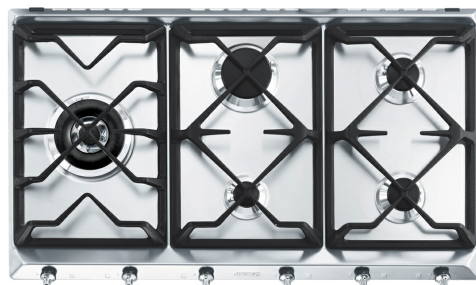

SE97GXBE5

משפחת מוצרים
סוג התקנה
מידות
אספקת חשמל
סוג
קוד EAN

כיריים
מסורתי
90 cm
גז
גז
8017709115784

אסתטיקה

סדרה עיצובית
צבע
גימור
חומר
סוג פלדה
מעמדי מחבתות
סוג הגדרת בקרות
מיקום כפתורי בקרה
מס' בקרות
צבע בקרות
לוגו
צבע הדפסת רשת

Classica
נירוסטה
סאטין
נירוסטה
מוברש
ברזל יצוק
כפתורי בקרה
קדמית
6
אפקט פלדה
מסך משי
אפור

תוכנית / פונקציות

מס' אזורי בישול גז 5
מספר אזורי בישול 5

אפשרויות

שבלונה סטנדרטית 478-482x839-844 mm

מאפיינים טכניים

הצתה אוטומטית

כן

חיבור חשמלי

אורך כבל חשמל
Terminal box

120 cm
No

תקע

לא

חיבור גז

סוג גז
Gas connection

גז טבעי G20
Cilindrical

חרירי גז אחרים כלולים
(דירוג חיבור גז (ואט)

גפ"ם גז G25, גז טבעי G30
נזלי
12400 W

Symbols glossary

	התקנה רגילה: התקנה רגילה על משטח העבודה, מתאימה לכל סט מטבח		מעמדי מחבתות מברזליצוק לעבודה מאומצת: למקסימום יציבות ואיתנות
	בקרה בכפתורים		מבערים מהירים במיוחד: מבערים רבי-עוצמה מהירים במיוחד מעניקים הפסק של עד 5 קילוואט