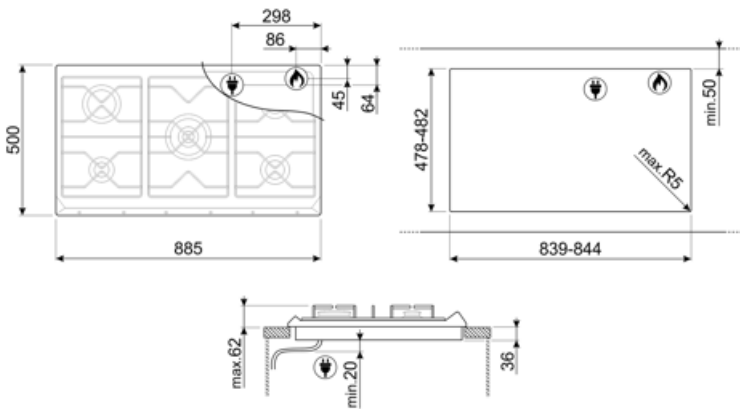

UR

2 - kW כפולות) - UR שמאלי - גז - 3.90
kW אחורי-אמצעי - גז - מהירות - 3.10
kW - AUX - קדמי-אמצעי - גז - 1.10
kW אחורי-ימני - גז - מהיר למחצה - 1.70
kW קדמי-ימני - גז - מהיר למחצה - 1.70
שסתומי בטיחות לגז כן

הצתה אוטומטית

כן

חיבור חשמלי

אורך כבל חשמל
Terminal box

120 cm
No

תקע

לא

חיבור גז

סוג גז
Gas connection

גז טבעי G20
Cilindrical

חרירי גז אחרים כלולים
(דירוג חיבור גז (ואט)

גפ"ם גז G25, G30 גז טבעי
נזלי
12400 W