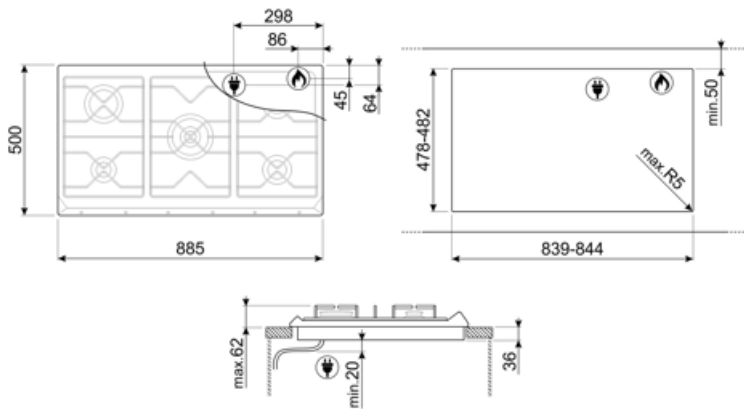

UR

2 - kW כפולות) - UR שמאלי - גז - 3.90
kW אחורי-אמצעי - גז - מהירות - 3.10
kW - AUX - קדמי-אמצעי - גז - 1.10
kW אחורי-ימני - גז - מהיר למחצה - 1.70
kW קדמי-ימני - גז - מהיר למחצה - 1.70
שסתומי בטיחות לגז כן

הצתה אוטומטית

כן

חיבור חשמלי

אורך כבל חשמל
Terminal box

120 cm
No

תקע

לא

חיבור גז

סוג גז
Gas connection

גז טבעי G20
Cilindrical

חרירי גז אחרים כלולים
(דירוג חיבור גז (ואט)

גפ"ם גז G25, גז טבעי G30
נזלי
12400 W