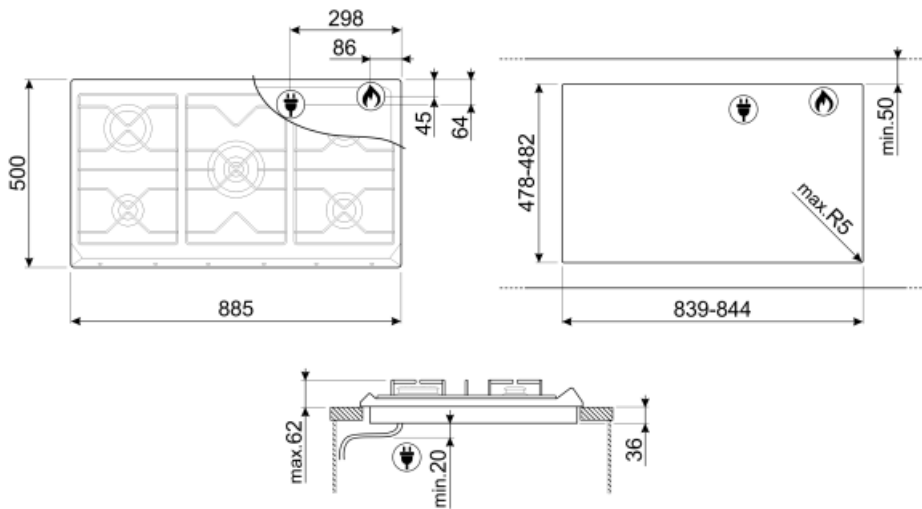

שבלונה סטנדרטית

478-482x839-844 mm

מאפיינים טכניים

2 – kW (כפולות) - UR ששמאלי - גז - 3.90
 3.10 kW אחורי-אמצעי - גז - מהירות - 3.10
 1.10 kW AUX - קדמי-אמצעי - גז
 1.70 kW אחורי-ימני - גז - מהיר למחצה - 1.70
 1.70 kW קדמי-ימני - גז - מהיר למחצה - 1.70
שסתומי בטיחות לגז כן

הצתה אוטומטית

כן

חיבור חשמלי

אורך כבל חשמל 120 cm

חיבור גז

סוג גז	גז טבעי G20	חרירי גז אחרים כלולים	גז טבעי G25, גז G30
Gas connection	Cylindrical	(דירוג חיבור גז) (ואט)	נחלי 12400 W

Symbols glossary (TT)

התקנה רגילה: התקנה רגילה על משטח העבודה, מתאימה לכל סט מטבח