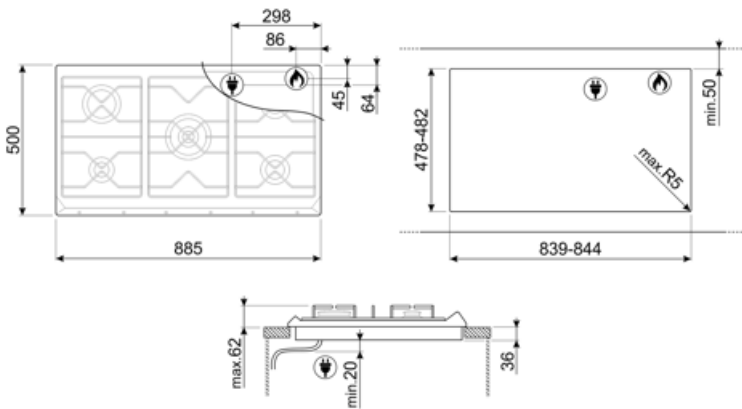

UR

2 - kW כפולות) - UR שמאלי - גז - 3.90
kW אחורי-אמצעי - גז - מהירות - 3.10
kW - AUX - קדמי-אמצעי - גז - 1.10
kW אחורי-ימני - גז - מהיר למחצה - 1.70
kW קדמי-ימני - גז - מהיר למחצה - 1.70
שסתומי בטיחות לגז כן

הצתה אוטומטית

כן

חיבור חשמלי

אורך כבל חשמל
Terminal box

120 cm
No

תקע

לא

חיבור גז

סוג גז
Gas connection

גז טבעי G20
Cilindrical

חרירי גז אחרים כלולים
(דירוג חיבור גז (ואט)

גפ"ם גז G25, גז טבעי G30
נזלי
12400 W