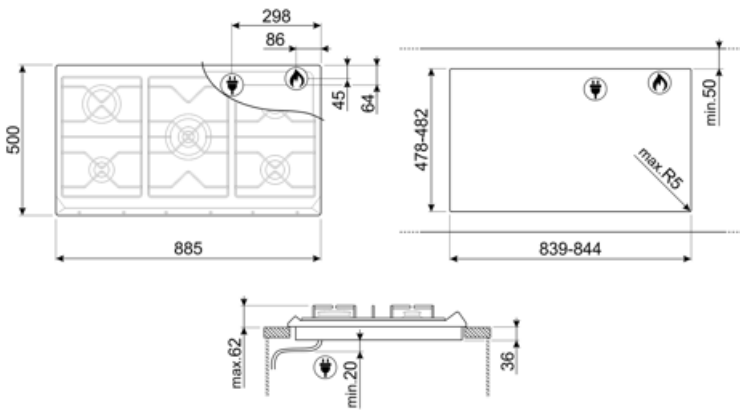

UR

Bal - Gáz - 2UR (dupla) - 3.90 kW

Hátsó-közép - Gáz - Gyors - 3.10 kW

Elülső-közép - Gáz - AUX - 1.10 kW

Jobb hátsó - Gáz - Félgyors - 1.70 kW

Jobb első - Gáz - Félgyors - 1.70 kW

Gázbiztonsági szelepek Igen

Automatikus szikragyújtás

Igen

Elektromos csatlakozás

Tápkábel hossza

120 cm

Csatlakozódugó

Nem

Gázcsatlakozás

Gáz típusa

G20 Földgáz

Egyéb gázfűvőkák

G25 Földgáz, G30 PB-gáz
cseppfolyós gáz

Gas connection

Cilindrical

Gázcsatlakozás
névleges értéke (W)

12400 W