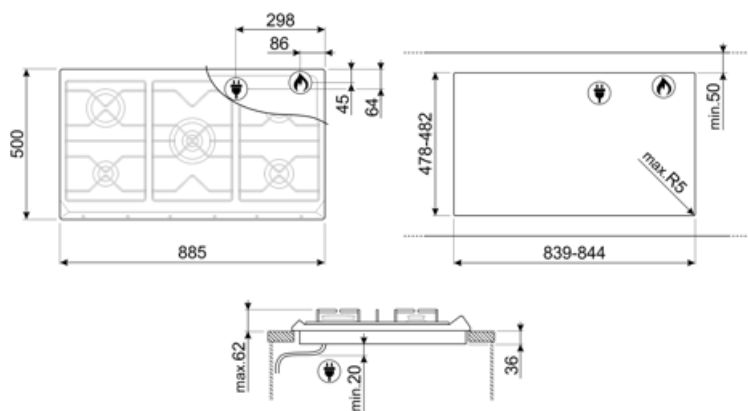

UR

Bal - Gáz - 2UR (dupla) - 3.90 kW

Hátsó-közép - Gáz - Gyors - 3.10 kW

Elülső-közép - Gáz - AUX - 1.10 kW

Jobb hátsó - Gáz - Félgyors - 1.70 kW

Jobb első - Gáz - Félgyors - 1.70 kW

Gázbiztonsági szelepek Igen

Automatikus szikragyújtás

Igen

Elektromos csatlakozás

Tápkábel hossza

120 cm

Csatlakozódugó

Nem

Gázcsatlakozás

Gáz típusa

G20 Földgáz

Egyéb gázfűvőkák

G25 Földgáz, G30 PB-gáz
cseppfolyós gáz

Gas connection

Cilindrical

Gázcsatlakozás
névleges értéke (W)

12400 W