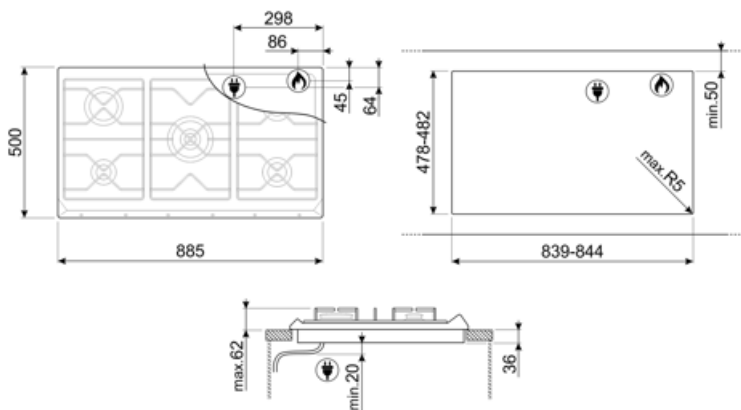

UR

Linksvoor - Gas - 2URP (dual) - 3.90 kW

Middenachter - Gas - RP - 3.10 kW

Middenvoor - Gas - AUX - 1.10 kW

Rechtsachter - Gas - SRD - 1.70 kW

Rechtsvoor - Gas - SRD - 1.70 kW

Thermobeveiliging Ja

Automatische ontsteking Ja

Elektrische aansluiting

Lengte voedingskabel 120 cm

Stekker Nee

Gasaansluiting

Type gas G20 Aardgas

Gasaansluiting Cilindrisch

Andere sproeiers meegeleverd

G25 Aardgas, Sproeiers butaan/propaan gas meegeleverd

Nominale aansluitwaarde gas

12400 W