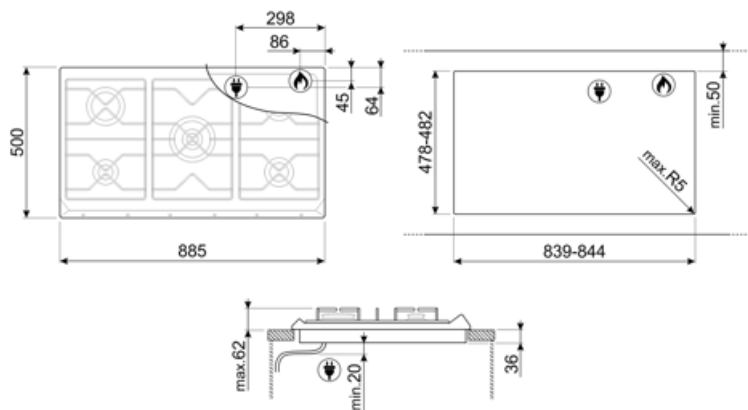

SE97GXBE5

Product familie	Kookplaat
Type	Standaard opbouw
Afmeting	90 cm
Voeding	Gas en Elektriciteit
Type	Gas
EAN-code	8017709115784

Design

Design	Classici
Kleur	Inox
Afwerking	Geborsteld inox
Materiaal	Inox
Type staal	Geborsteld inox
Pottendragers	Gietijzeren pottendragers
Bediening	Bedieningsknoppen
Positie bediening	Vooraan
Aantal bedieningsknoppen	6
Kleur bedieningsknoppen	Inox look
Logo	Geëtst
Kleur serigrafie	Grijs

Program / Functions

Aantal kookzones gas	5
Totaal aantal kookzones	5

Opties

Worktop Cut-Out	478-482x839-844 mm
-----------------	--------------------

Technische specificaties

UR

Linksvoor - Gas - 2URP (dual) - 3.90 kW

Lengte voedingskabel 120 cm

Stekker Nee

Gasaansluiting

Type gas G20 Aardgas
Gasaansluiting Cilindrisch

Andere sproeiers meegeleverd G25 Aardgas, Sproeiers butaan/propaan gas meegeleverd
Nominale aansluitwaarde gas 12400 W