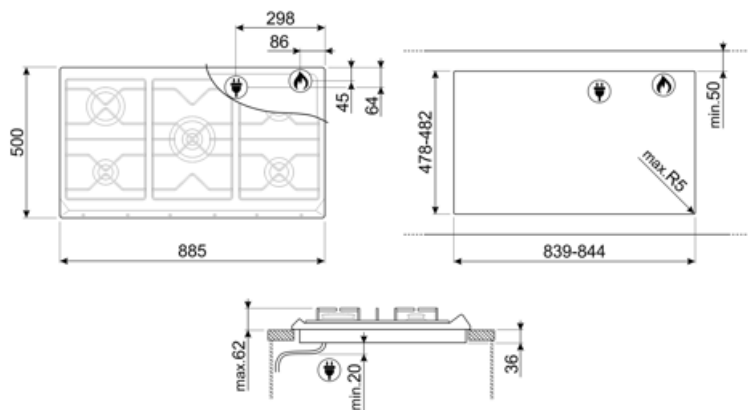

UR

Linksvoor - Gas - 2URP (dual) - 3.90 kW

Middenachter - Gas - RP - 3.10 kW

Middenvoor - Gas - AUX - 1.10 kW

Rechtsachter - Gas - SRD - 1.70 kW

Rechtsvoor - Gas - SRD - 1.70 kW

Thermobeveiliging Ja

Automatische
ontsteking

Ja

Elektrische aansluiting

Lengte voedingskabel 120 cm

Stekker

Nee

Gasaansluiting

Type gas G20 Aardgas
Gasaansluiting Cilindrisch

Andere sproeiers
meegeleverd

G25 Aardgas, Sproeiers
butaan/propaan gas
meegeleverd
12400 W

Nominale
aansluitwaarde gas