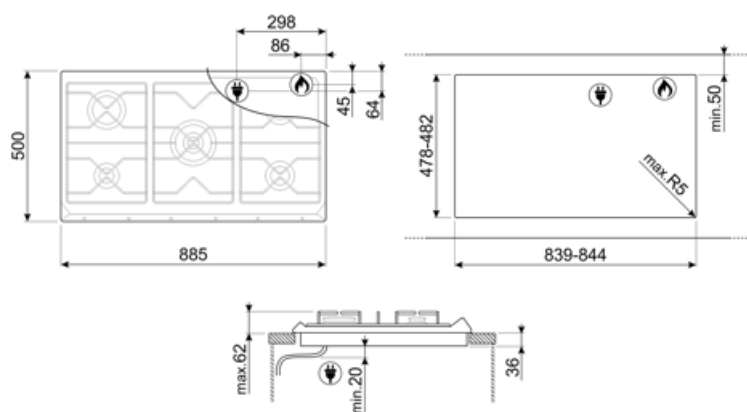

UR

Lewy - Gaz - Ultra szybki (podwójny) - 3.90 kW

Tylny centralny - Gaz - Szybki - 3.10 kW

Przedni centralny - Gaz - Pomocniczy - 1.10 kW

Tylny prawy - Gaz - Średnio szybki - 1.70 kW

Przedni prawy - Gaz - Średnio szybki - 1.70 kW

Zabezpieczenie przeciwwypływowo gazu Tak

Zapalarka elektryczna zintegrowana w pokrętle Tak

Podłączenie elektryczne

Długość przewodu zasilającego (cm) 120 cm

Wtyczka Nie

Podłączenie gazowe

Typ gazu G20 gaz naturalny

Zamienne dysze do gazu

G25 gaz naturalny, G30 GPL Gaz płynny

Podłączenie gazowe Cylindryczne

Moc przyłączeniowa gazu

12400 W