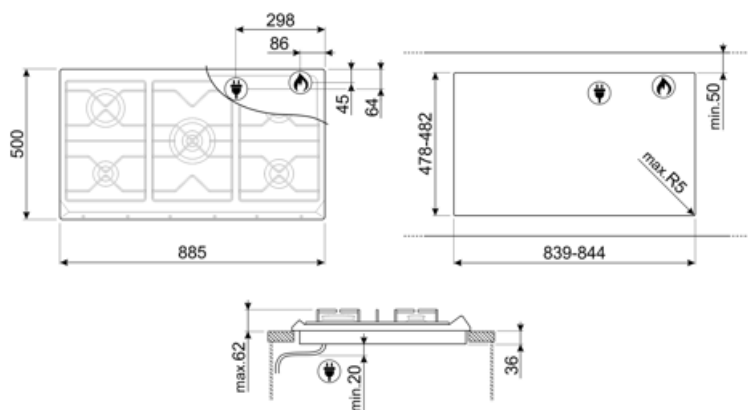

Opcje

Standardowe wycięcie 478-482x839-844 mm

Specyfikacja techniczna

UR

Lewy - Gaz - Ultra szybki (podwójny) - 3.90 kW

Tylny centralny - Gaz - Szybki - 3.10 kW

Przedni centralny - Gaz - Pomocniczy - 1.10 kW

Długość przewodu zasilającego (cm) 120 cm

Wtyczka Nie

Podłączenie gazowe

Typ gazu G20 gaz naturalny

Podłączenie gazowe Cylindryczne

Zamienne dysze do gazu

Moc przyłączeniowa gazu

G25 gaz naturalny, G30 GPL Gaz płynny

12400 W

Słowniczek oznaczeń

Montaż standardowy: Tradycyjna instalacja na blacie, pasująca do każdego zestawu kuchennego

Wytrzymałe żeliwne ruszty: dla maksymalnej stabilności i wytrzymałości.

Sterowanie pokrętłami