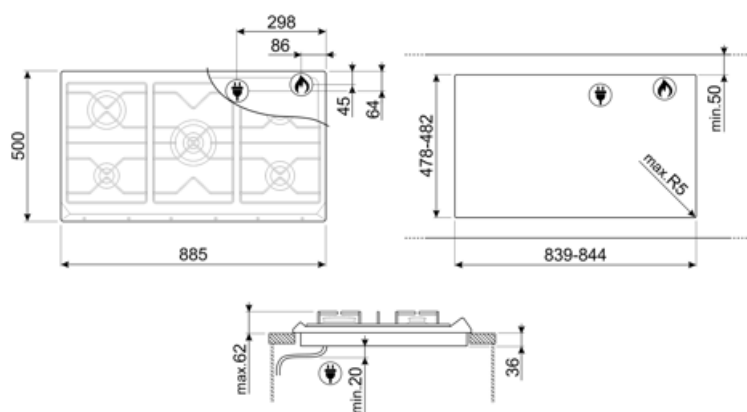

UR

Lewy - Gaz - Ultra szybki (podwójny) - 3.90 kW

Tylny centralny - Gaz - Szybki - 3.10 kW

Przedni centralny - Gaz - Pomocniczy - 1.10 kW

Tylny prawy - Gaz - Średnio szybki - 1.70 kW

Przedni prawy - Gaz - Średnio szybki - 1.70 kW

Zabezpieczenie przeciwwypływowo gazu Tak

Zapalarka elektryczna zintegrowana w pokrętle Tak

Podłączenie elektryczne

Długość przewodu zasilającego (cm) 120 cm

Wtyczka Nie

Podłączenie gazowe

Typ gazu G20 gaz naturalny

Zamienne dysze do gazu

G25 gaz naturalny, G30

Podłączenie gazowe Cylindryczne

Moc przyłączeniowa gazu

GPL Gaz płynny

12400 W