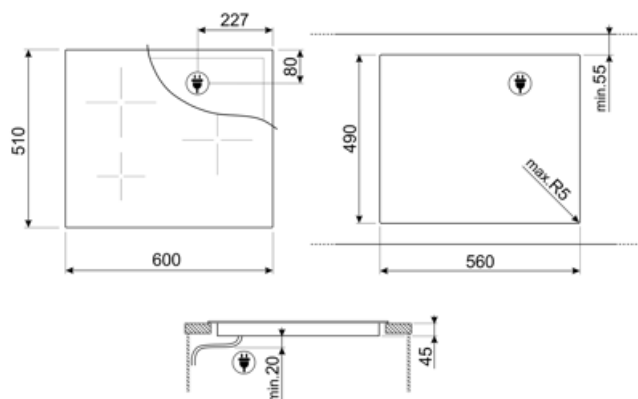

Időzítő vége	3	Korlátozott energiafogyasztású üzemmód	Igen
Szünet opció	Igen	Korlátozott energiafogyasztás W-ban	1500, 2000, 2500, 3000, 3500, 4000, 4500, 5000, 6000, 7200 W
Időzítő	3	Bemutatóterem demó opció	Igen
Sütés vége jelzés	Igen	A zár/gyermekbiztonság vezérlése	Igen

MŰSZAKI JELLEMZŐK

Bal első - Indukciós – Szimpla - 2.30 kW - Booster 3.70 kW - Ø 21 cm
Bal hátsó - Indukciós – Szimpla - 1.40 kW - Booster 2.50 kW - Ø 14.5 cm
Jobb első - Indukciós – óriás - 1.80 - 2.80 kW - Booster 3.50 - 3.60 kW - Ø 18/28 cm

Automatikus beállítás az edény méretének megfelelően	Igen	Automatikus kikapcsolás túlmelegedés esetén	Igen
edényészlelés	Igen	Automatikus kikapcsolás túlfolyás esetén	Igen
Minimális edényátmérő kijelzése	Igen	Maradék hő visszajelző	Igen

Elektromos csatlakozás

Elektromos csatlakozás névleges értéke (W)	7200 W	Frekvencia (Hz)	50/60 Hz
Jelenlegi	32 A	Tápkábel hossza	150 cm
Feszültség (V)	220-240 V	Terminal box	5 poles
Elektromos kábel típusa	Egyfázisú	Dugó	No