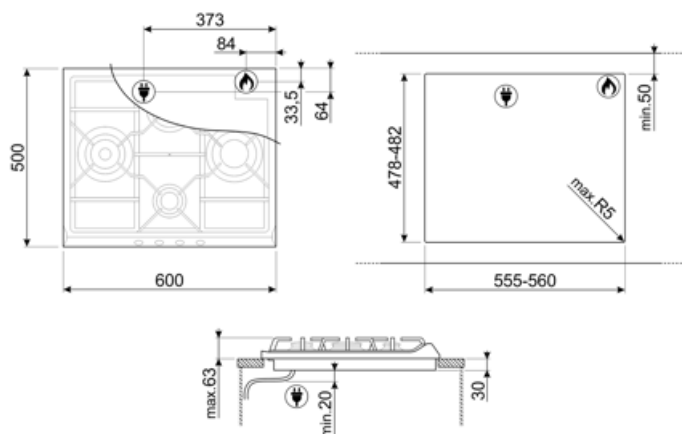

UR

Venstre - Gas - UR - 3.90 kW

Bagest i midten - Gas - Semi-hurtig - 1.70 kW

Forrest i midten - Gas - AUX - 1.10 kW

Højre - Gas - Hurtig - 2.60 kW

Gas-sikkerhedsventiler Ja

Automatisk tænding

Ja

Elektrisk tilslutning

Elektrisk tilslutning,
normering (W)

1 W

Strømforsyning
ledningslængde

120 cm

Spænding (V)

220-240 V

Stik

Nej

Frekvens (Hz)

50/60 Hz

Gastilslutning

Gastype

Naturgas G20

Andre givne
gasforbindelser

Konisk

Gastilslutning

Cylinderformet

Gastilslutning normering
(W)

9300 W

Andre gasdyser
medfølger

G30 GPL-gas