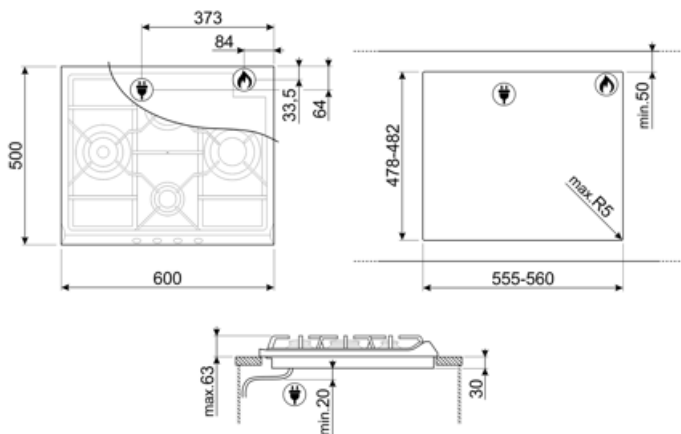

UR

Venstre - Gas - UR - 3.90 kW

Bagest i midten - Gas - Semi-hurtig - 1.70 kW

Forrest i midten - Gas - AUX - 1.10 kW

Højre - Gas - Hurtig - 2.60 kW

Gas-sikkerhedsventiler Ja

Automatisk tænding

Ja

Elektrisk tilslutning

Elektrisk tilslutning,
normering (W)

1 W

Strømforsyning
ledningslængde

120 cm

Spænding (V)

220-240 V

Stik

Nej

Frekvens (Hz)

50/60 Hz

Gastilslutning

Gastype

Naturgas G20

Andre givne
gasforbindelser

Konisk

Gastilslutning

Cylinderformet

Gastilslutning normering
(W)

9300 W

Andre gasdyser
medfølger

G30 GPL-gas