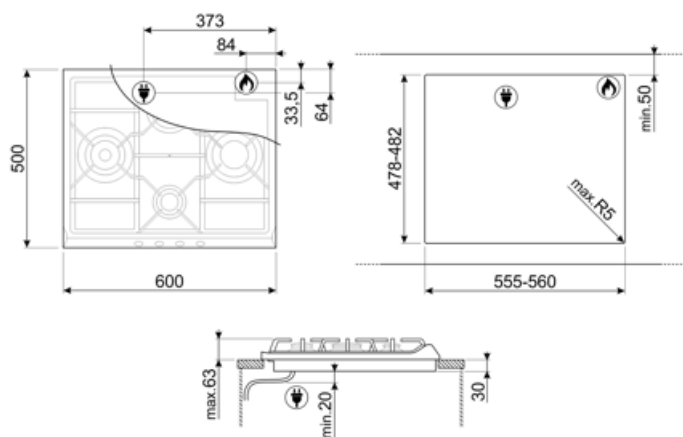

Gas-sikkerhedsventiler Ja

Automatisk tænding Ja

Elektrisk tilslutning

Elektrisk tilslutning,
normering (W) 1 W
Spænding (V) 220-240 V

Frekvens (Hz) 50/60 Hz
Strømforsyning
ledningslængde 120 cm

Gastilslutning

Gastype Naturgas G20
Gastilslutning Cylinderformet
Andre gasdyser G30 GPL-gas
medfølger

Andre givne
gasforbindelser Konisk
Gastilslutning normering 9300 W
(W)