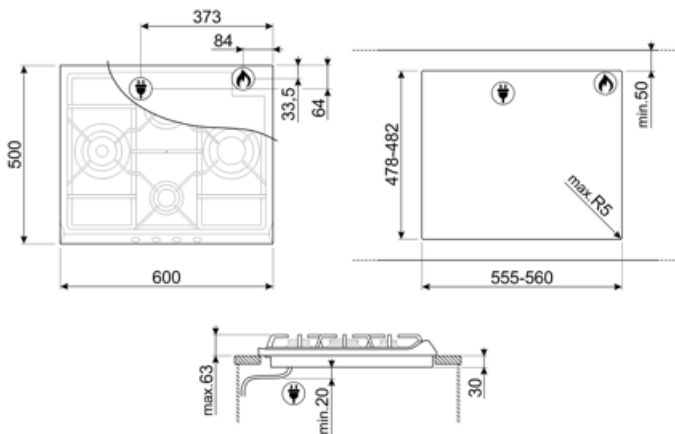

UR

Vasemmalla - Kaasu - URP - 3.90 kW

Takana keskellä - Kaasu - SRD - 1.70 kW

Edessä keskellä - Kaasu - AUX - 1.10 kW

Oikealla - Kaasu - RP - 2.60 kW

Kaasun turvaventtiilit Kyllä

Automaattinen sytytys Kyllä

Sähköliitântä

Sähköliitântäteho (W) 1 W

Jännite (V) 220-240 V

Taajuus (Hz) 50/60 Hz

Sähköjohdon pituus (cm) 120 cm

Sähköpistokkeen tyyppi Ei

Kaasuliitântä

Kaasun tyyppi G20 maakaasu
Kaasuliitântä Sylinterinmuotoinen
Muut mukana G30 GPL nestekaasu
toimitettavat suuttimet

Muut mukana tulevat
kaasusuuttimet Kartiomainen
Kaasun tehotaso 9300 W