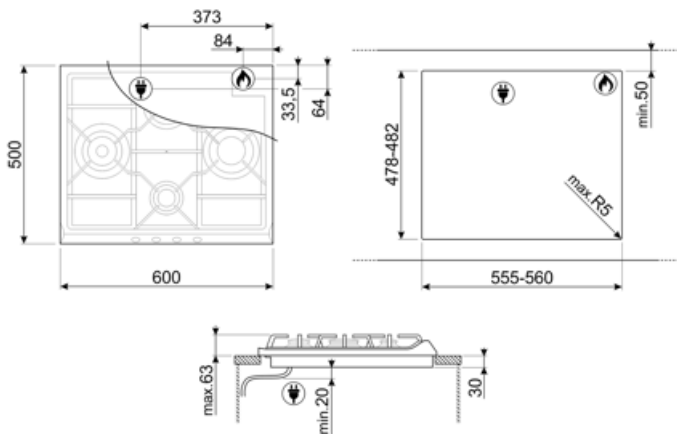

UR

Vasemmalla - Kaasu - URP - 3.90 kW

Takana keskellä - Kaasu - SRD - 1.70 kW

Edessä keskellä - Kaasu - AUX - 1.10 kW

Oikealla - Kaasu - RP - 2.60 kW

Kaasun turvaventtiilit Kyllä

Automaattinen sytytys Kyllä

Sähköliitântä

Sähköliitântäteho (W) 1 W

Jännite (V) 220-240 V

Taajuus (Hz) 50/60 Hz

Sähköjohdon pituus (cm) 120 cm

Sähköpistokkeen tyyppi Ei

Kaasuliitântä

Kaasun tyyppi G20 maakaasu
Kaasuliitântä Sylinterinmuotoinen
Muut mukana G30 GPL nestekaasu
toimitettavat suuttimet

Muut mukana tulevat
kaasusuuttimet Kartiomainen
Kaasun tehotaso 9300 W