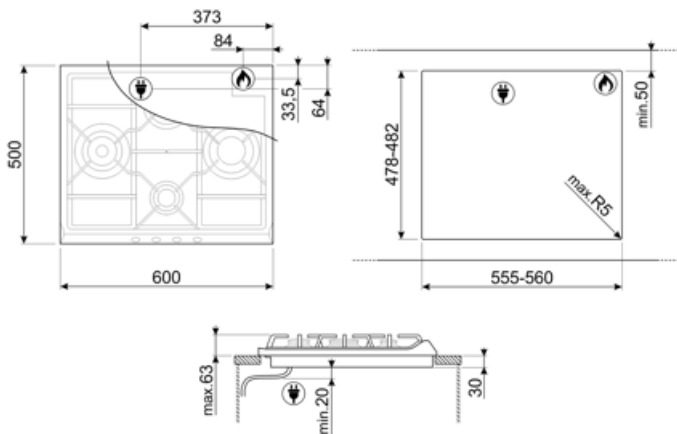

UR

Vasemmalla - Kaasu - URP - 3.90 kW

Takana keskellä - Kaasu - SRD - 1.70 kW

Edessä keskellä - Kaasu - AUX - 1.10 kW

Oikealla - Kaasu - RP - 2.60 kW

Kaasun turvaventtiilit Kyllä

Automaattinen sytytys Kyllä

Sähköliitântä

Sähköliitântäteho (W) 1 W

Jännite (V) 220-240 V

Taajuus (Hz) 50/60 Hz

Sähköjohdon pituus (cm) 120 cm

Sähköpistokkeen tyyppi Ei

Kaasuliitântä

Kaasun tyyppi G20 maakaasu

Kaasuliitântä Sylinterinmuotoinen

Muut mukana G30 GPL nestekaasu

toimitettavat suuttimet

Muut mukana tulevat
kaasusuuttimet Kartiomainen

Kaasun tehotaso 9300 W